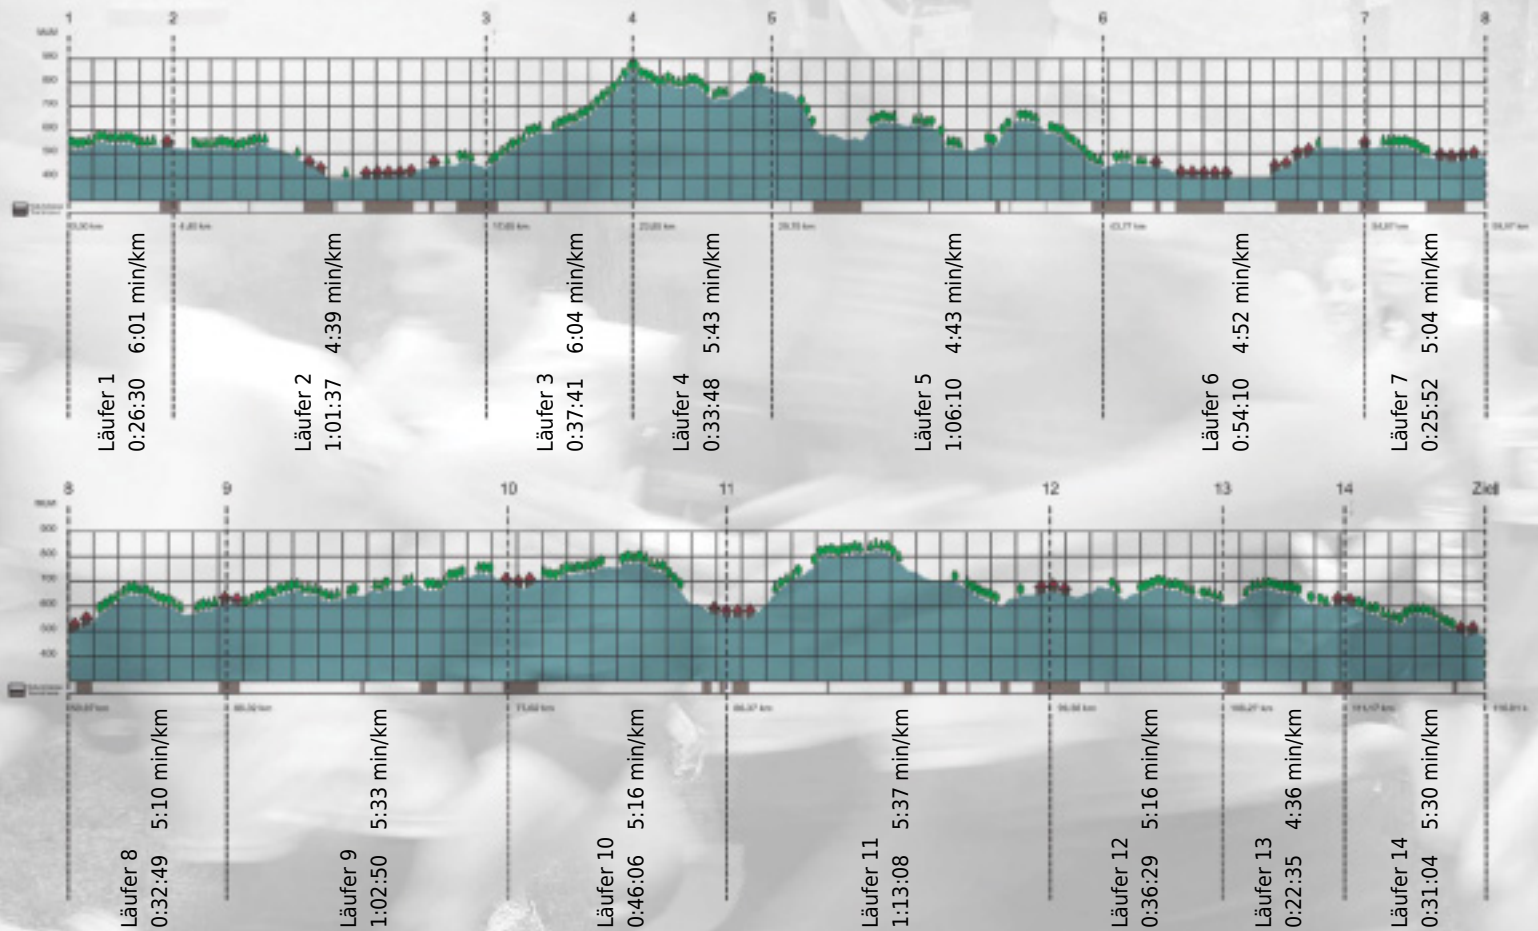

# URKUNDE

**Platz gesamt: 381**

**Platz Kategorie: 250**

## Lightspeedies

**Kategorie: Schnelle**

**Laufzeit: 10:10:49 h (- min/km / - km/h)**

Sponsoren

Partner