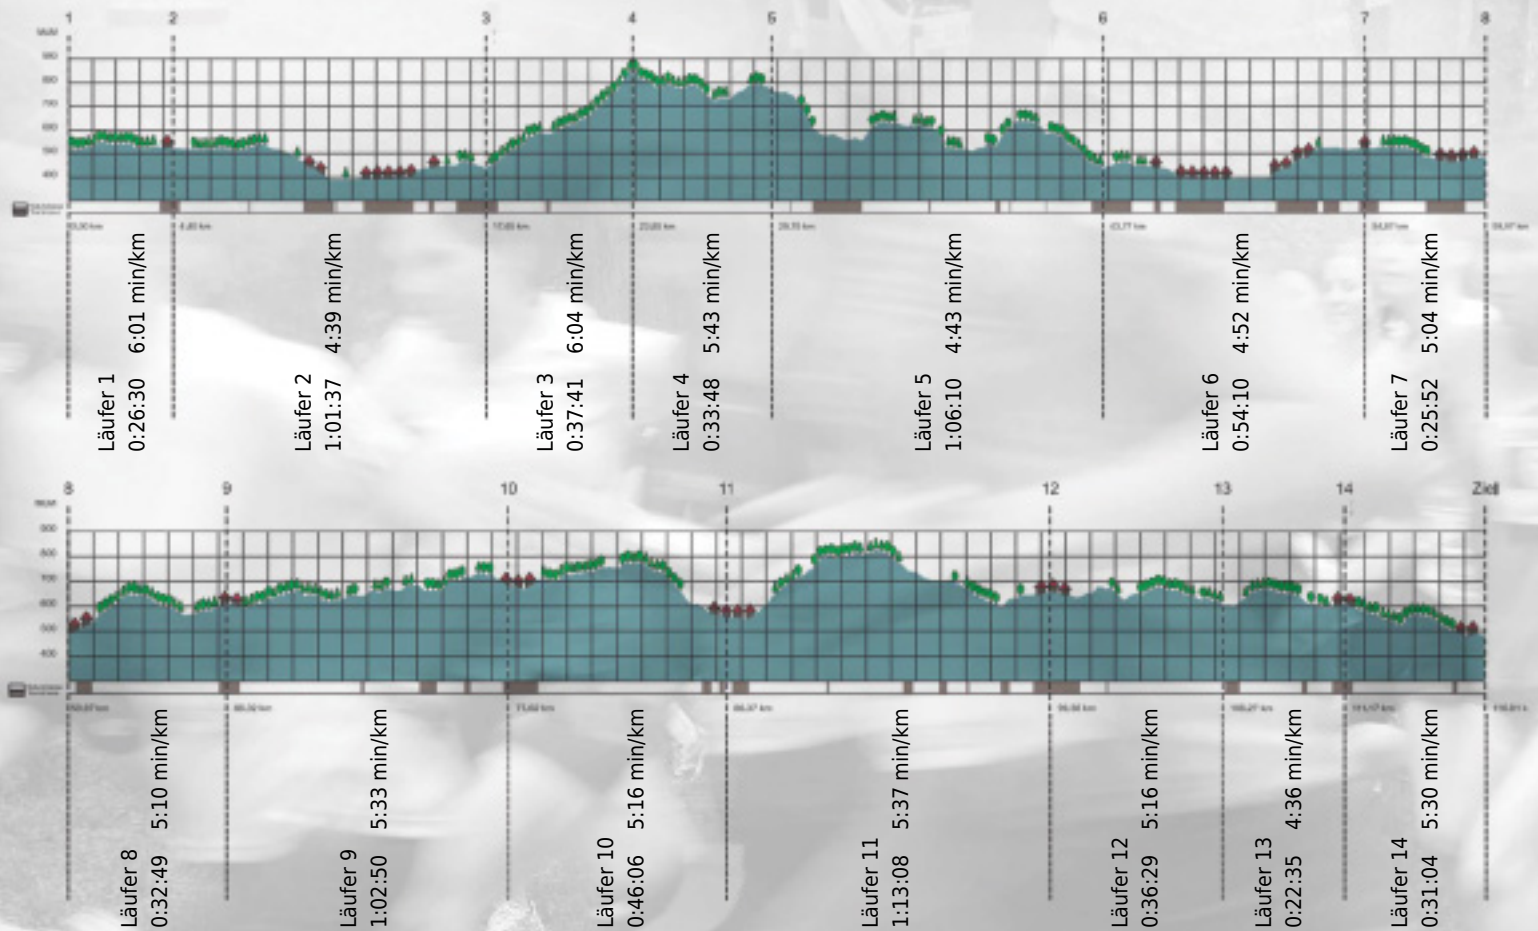

# URKUNDE

**Platz gesamt: 381**

**Platz Kategorie: 250**

## Lightspeedies

**Kategorie: Schnelle**

**Laufzeit: 10:10:49 h (5:13 min/km / 11.39 km/h)**

Sponsoren

ALSTOM

NZZ

Partner

teEurope