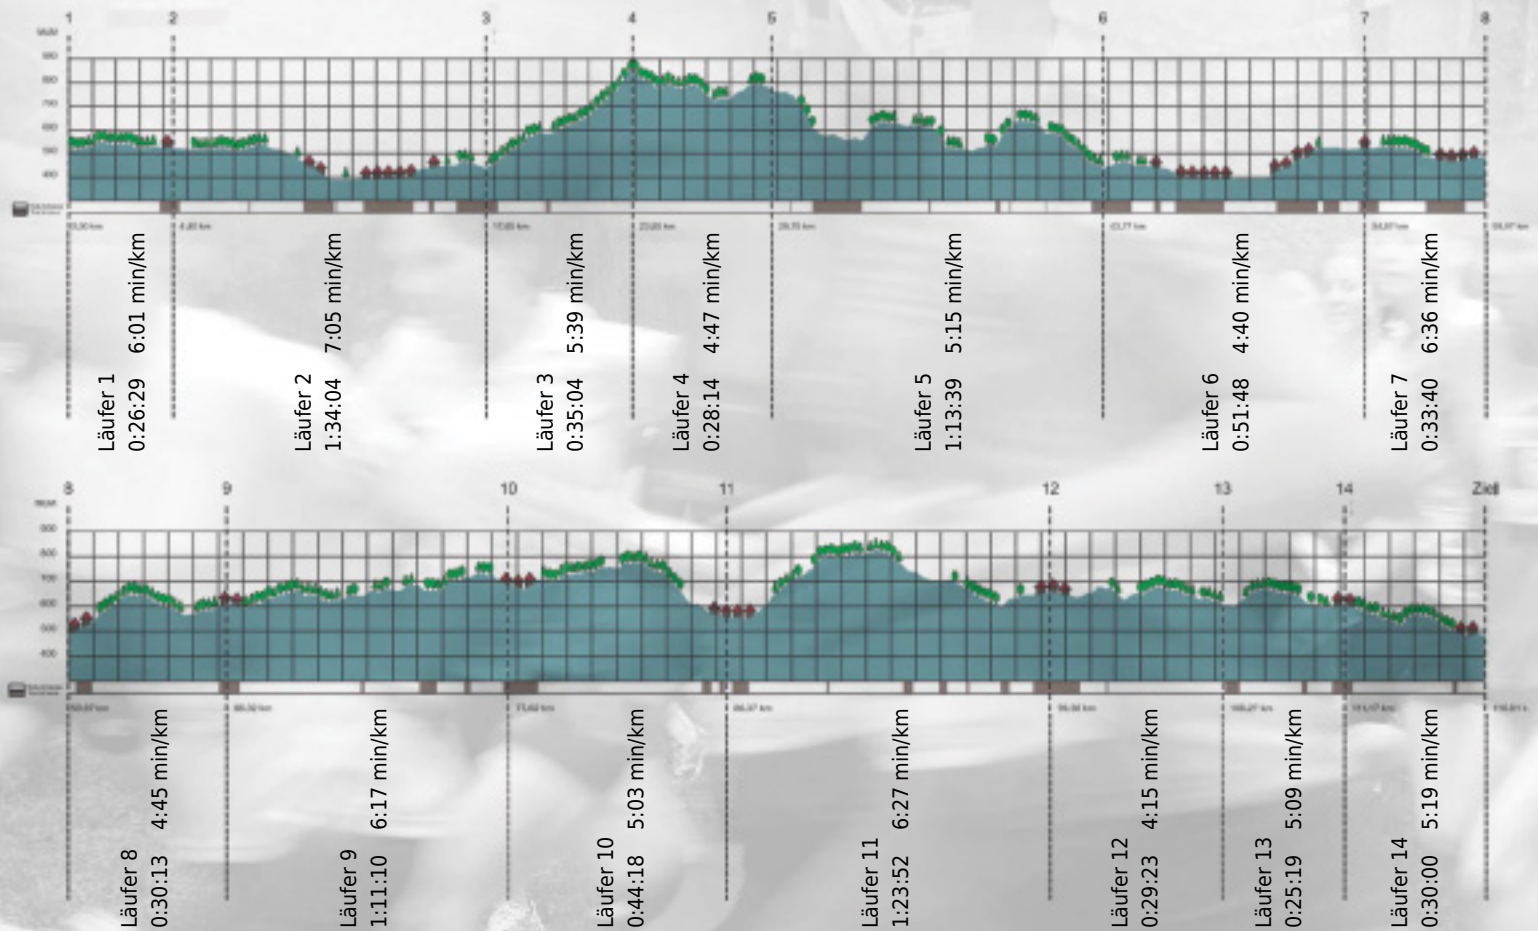

# URKUNDE

Platz gesamt: 660

Platz Kategorie: 365

## Mythenbrise

Kategorie: Langsame

Laufzeit: 10:57:13 h (5:37 min/km / 10.66 km/h)

Sponsoren

Partner