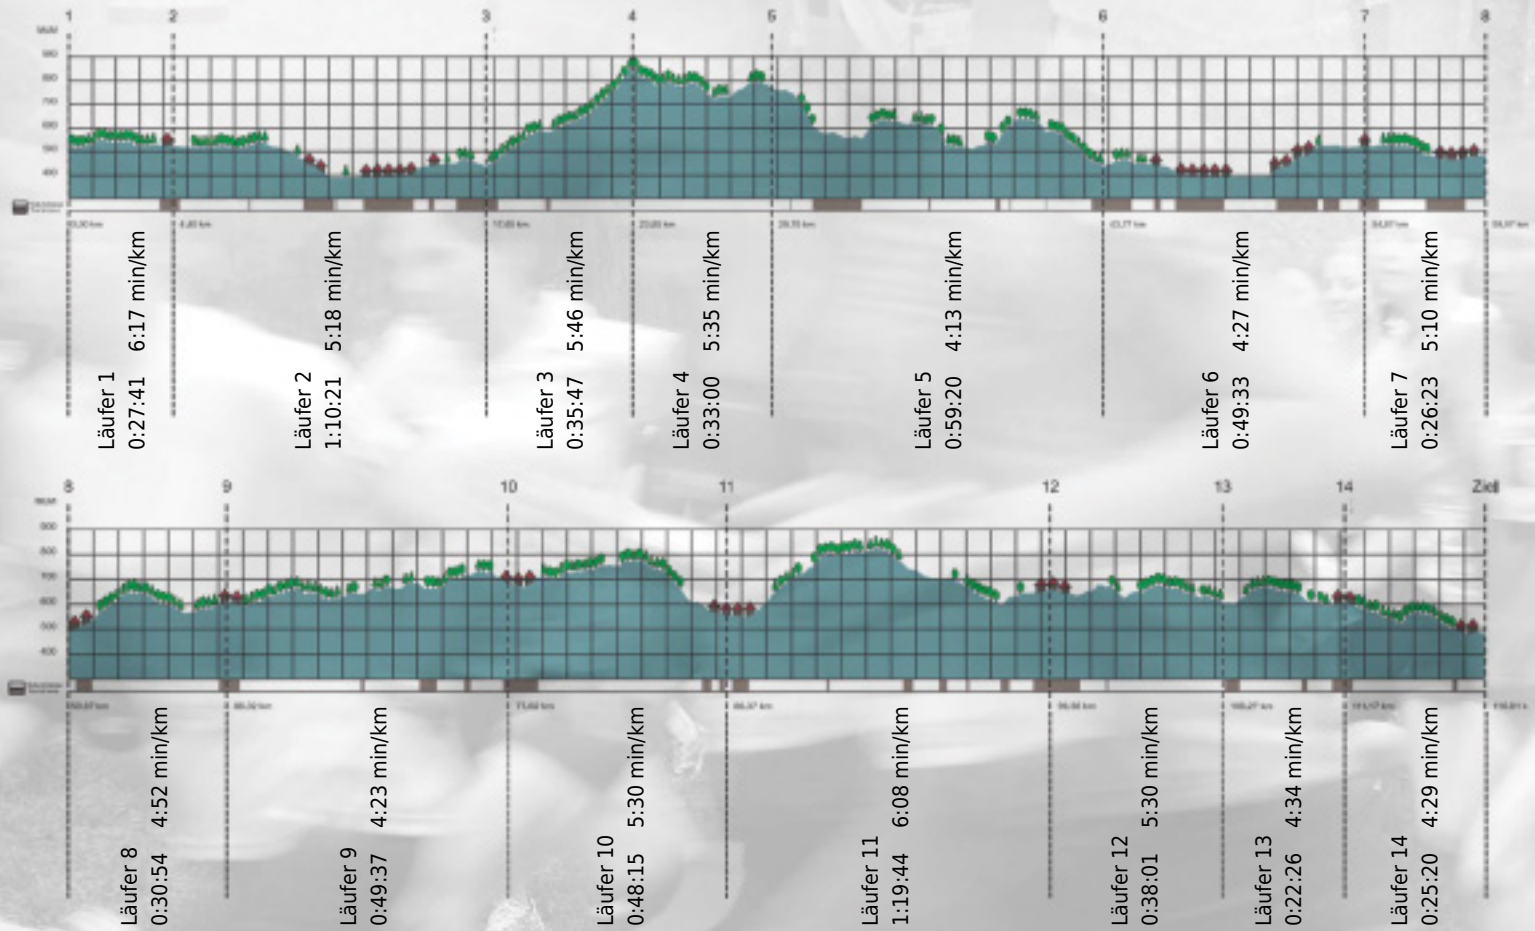

Stafette im
Grossraum
Zürich

GEDENKLAUF
WALTER HIEMEYER

URKUNDE

Platz gesamt: 274

Platz Kategorie: 210

Nearly There!

Kategorie: Schnelle

Laufzeit: 9:56:22 h (5:06 min/km / 11.67 km/h)