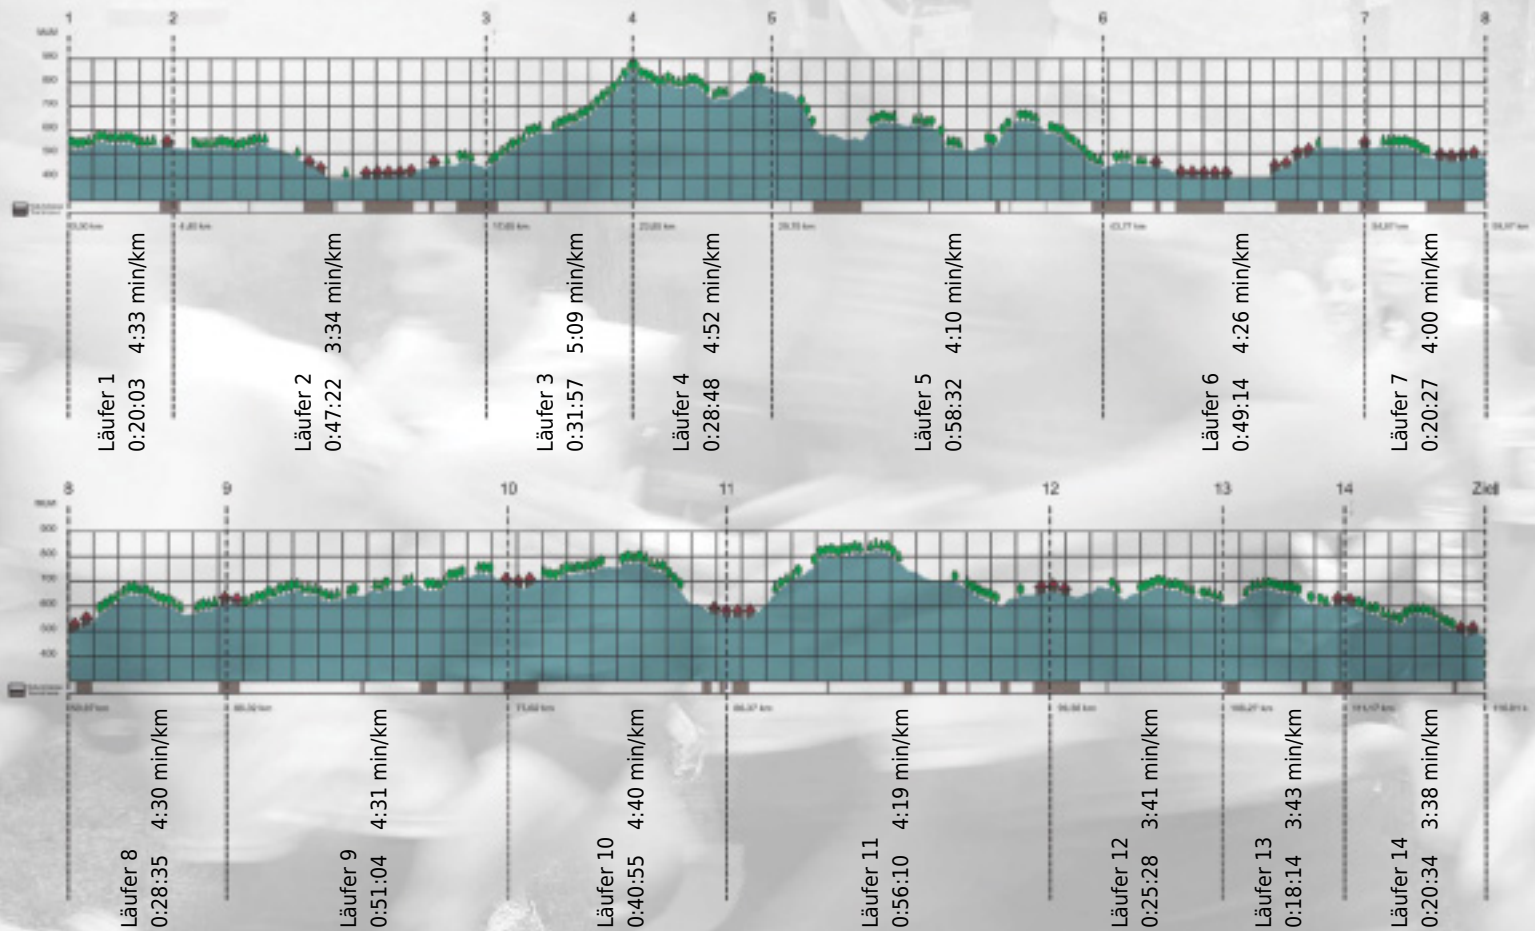

Stafette im
Grossraum
Zürich

GEDENKLAUF
WALTER HIEMEYER

URKUNDE

Platz gesamt: 25

Platz Kategorie: 25

PSI 1

Kategorie: Schnelle

Laufzeit: 8:17:23 h (4:15 min/km / 13.99 km/h)