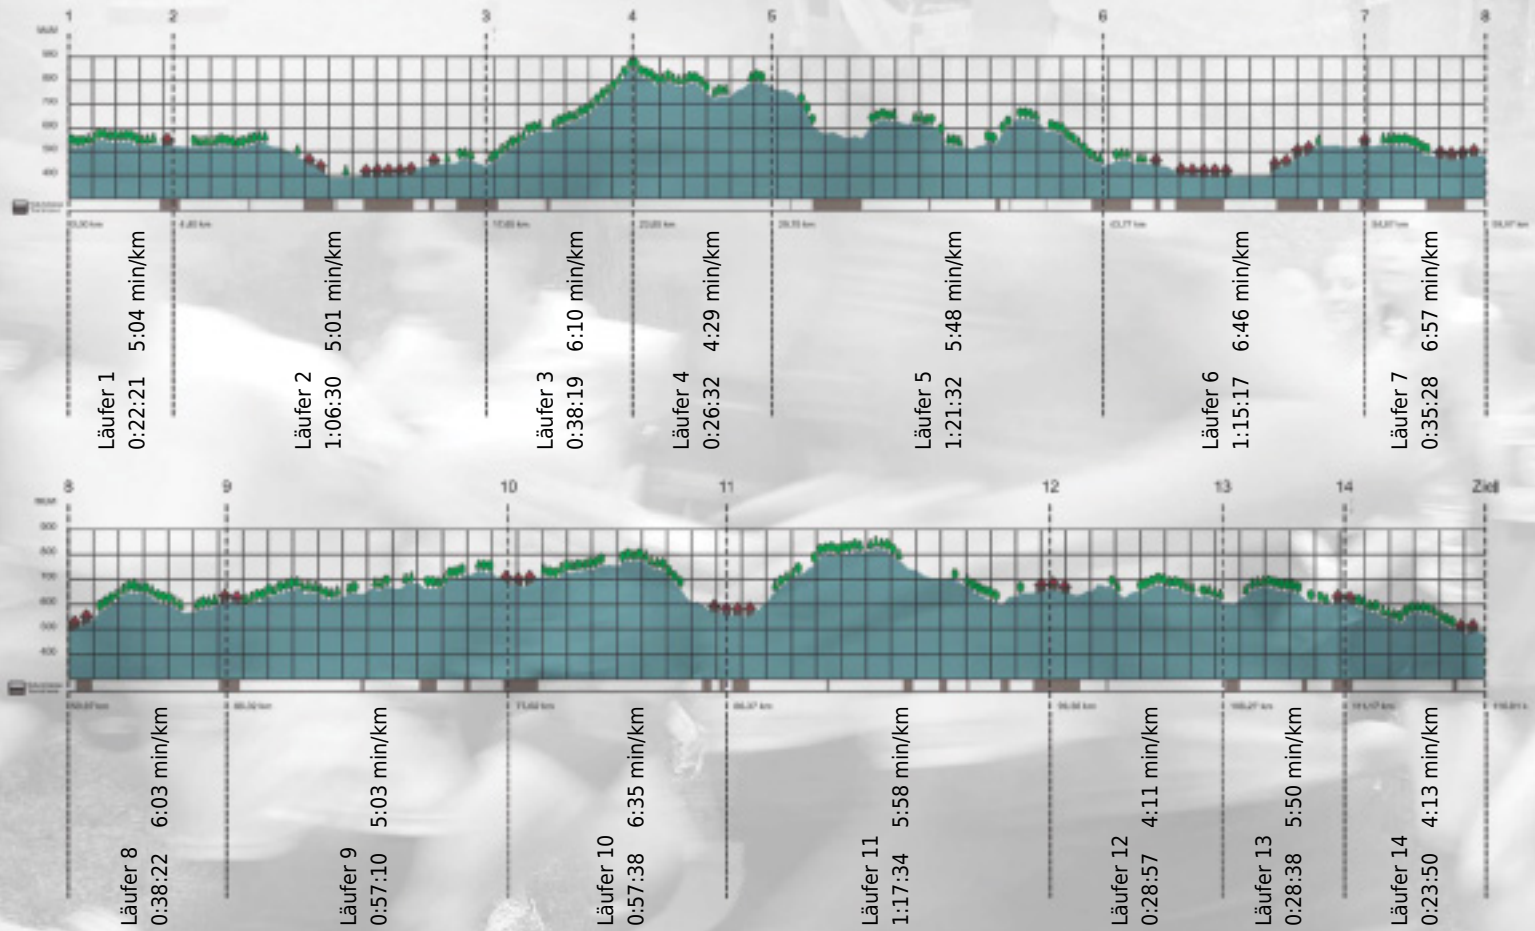

Stafette im  
Grossraum  
Zürich

GEDENKLAUF  
WALTER HIEMEYER

# URKUNDE

Platz gesamt: 662

Platz Kategorie: 296

## PSI 2

Kategorie: Schnelle

Laufzeit: 10:58:08 h (5:38 min/km / 10.58 km/h)

Sponsoren

Partner

Zürich den 09.Mai 2011