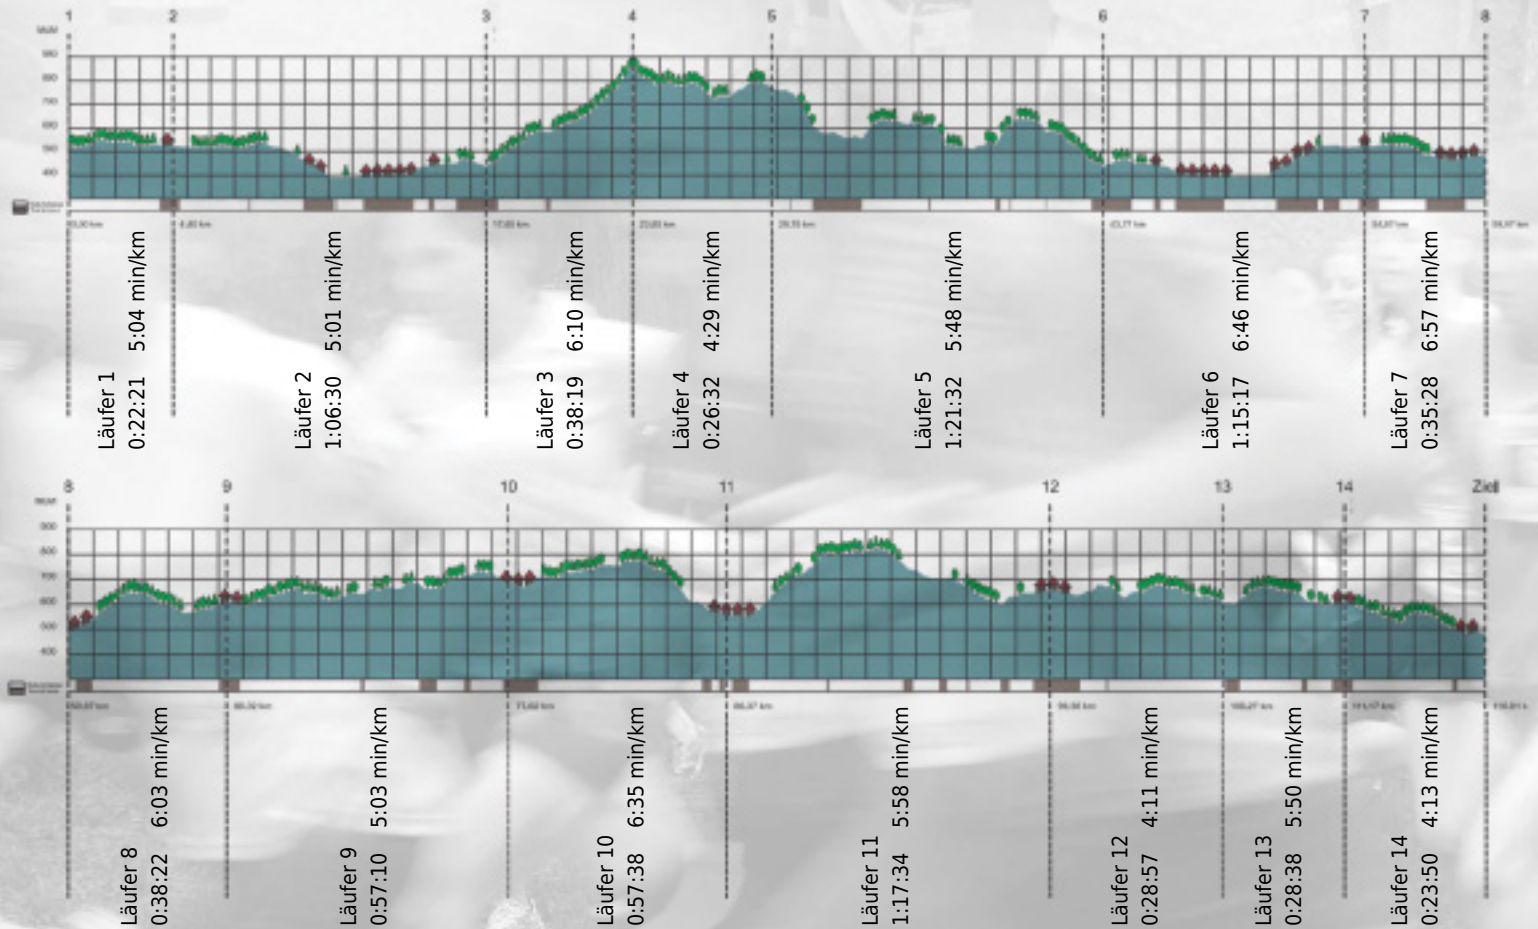

URKUNDE

Platz gesamt: 662

Platz Kategorie: 296

PSI 2

Kategorie: Schnelle

Laufzeit: 10:58:08 h (- min/km / - km/h)

Sponsoren

ALSTOM