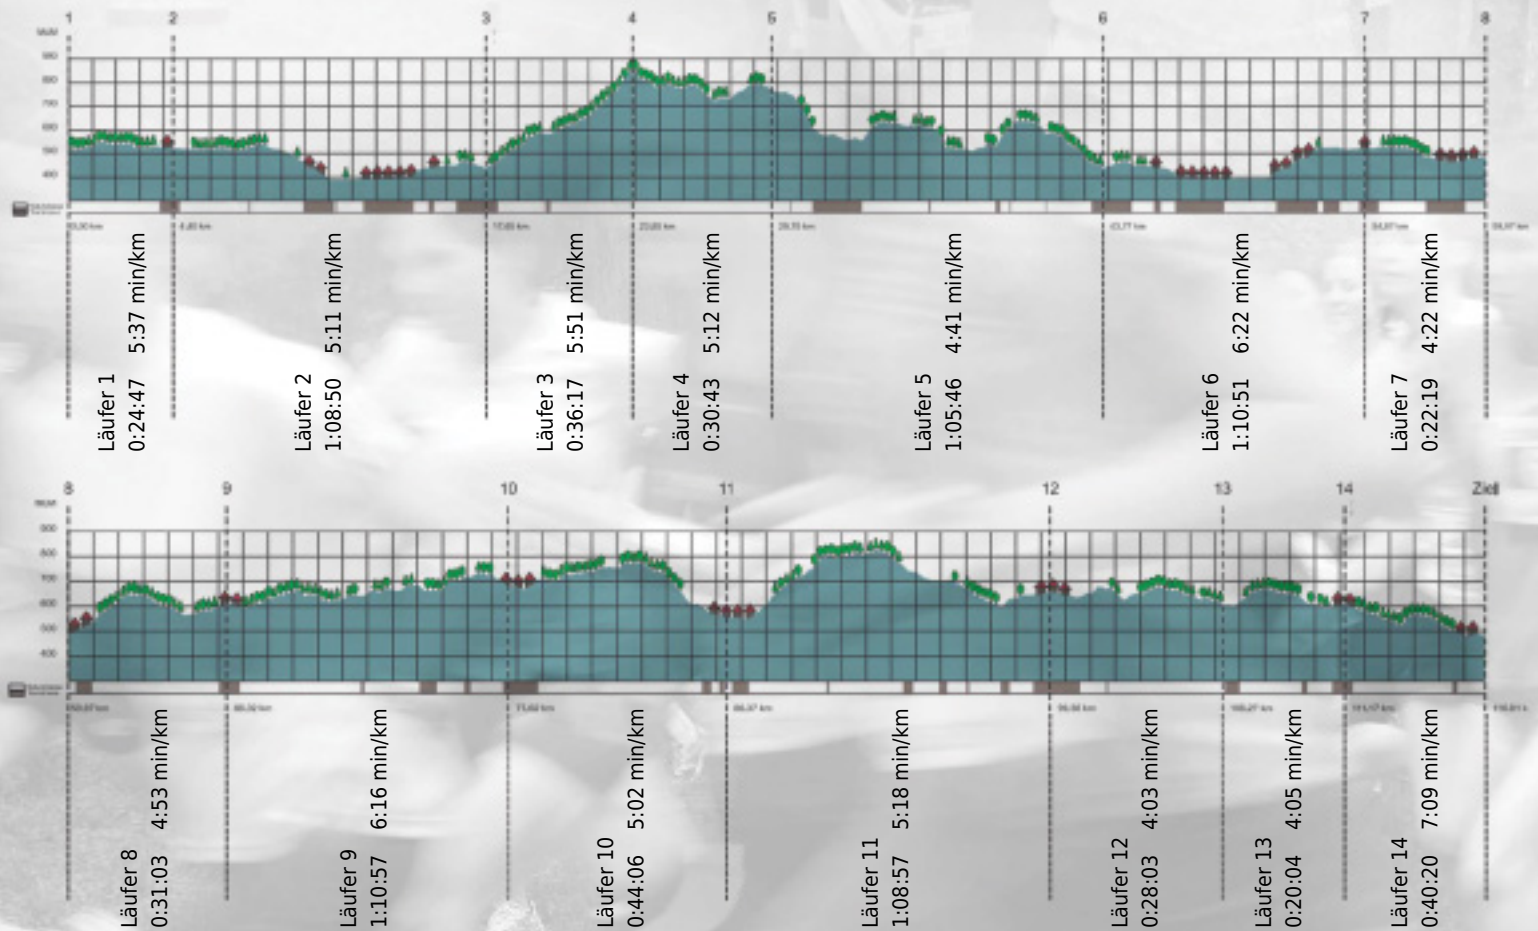

# URKUNDE

Platz gesamt: 460

Platz Kategorie: 271

## Quersummenoptimierer

Kategorie: Schnelle

Laufzeit: 10:23:03 h (- min/km / - km/h)

Sponsoren

Partner