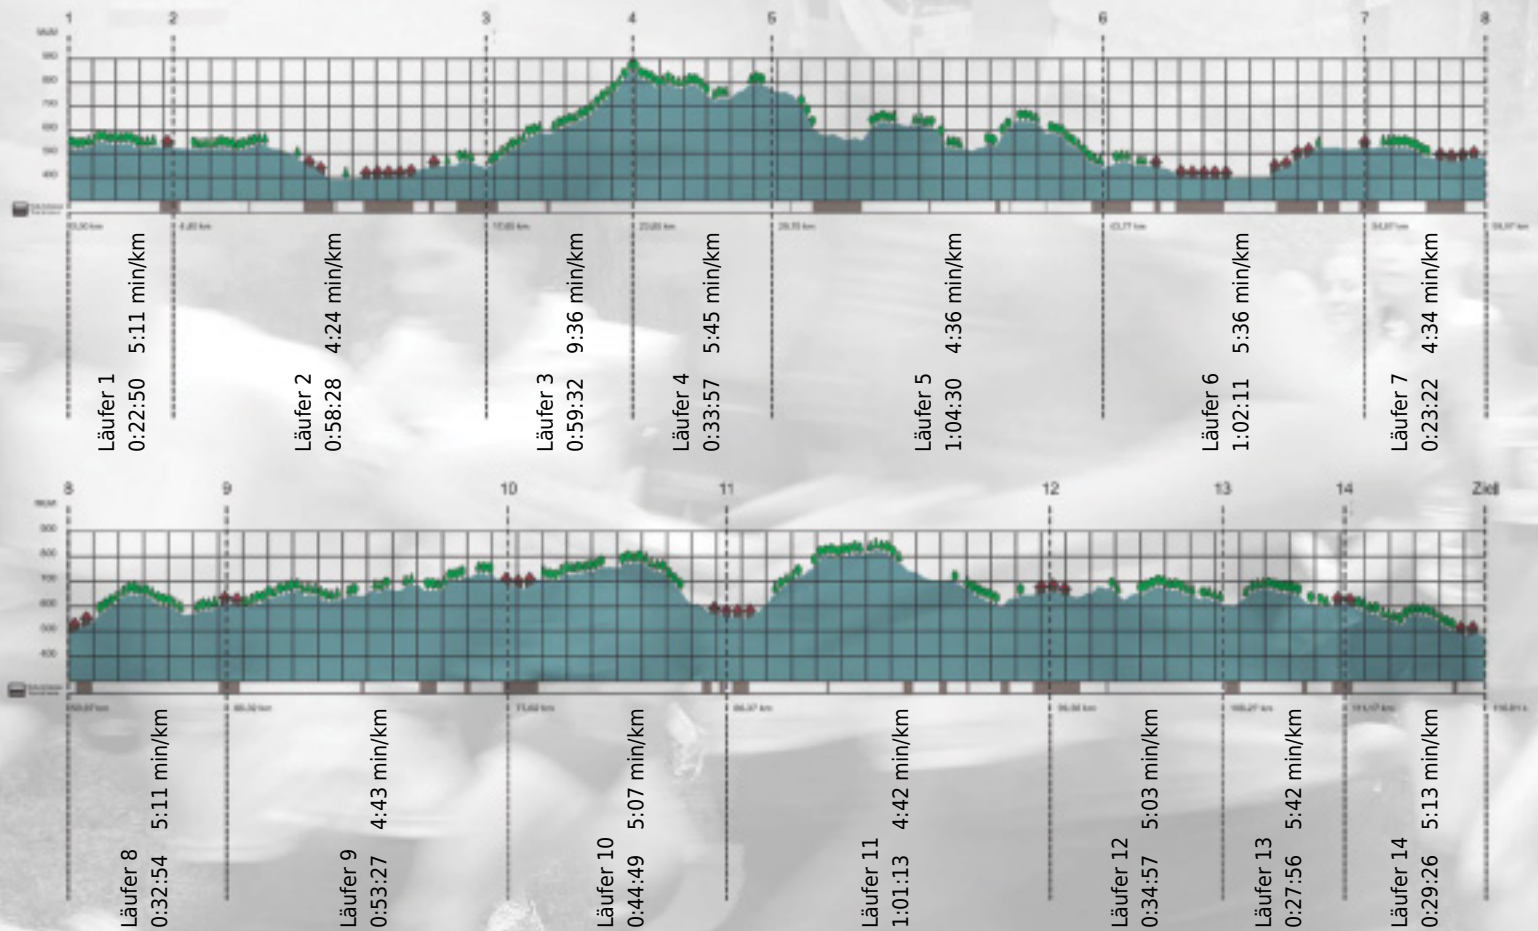

# URKUNDE

**Platz gesamt: 373**

**Platz Kategorie: 247**

## Rindenraser

**Kategorie: Schnelle**

**Laufzeit: 10:09:32 h (5:13 min/km / 11.42 km/h)**

Sponsoren

Partner