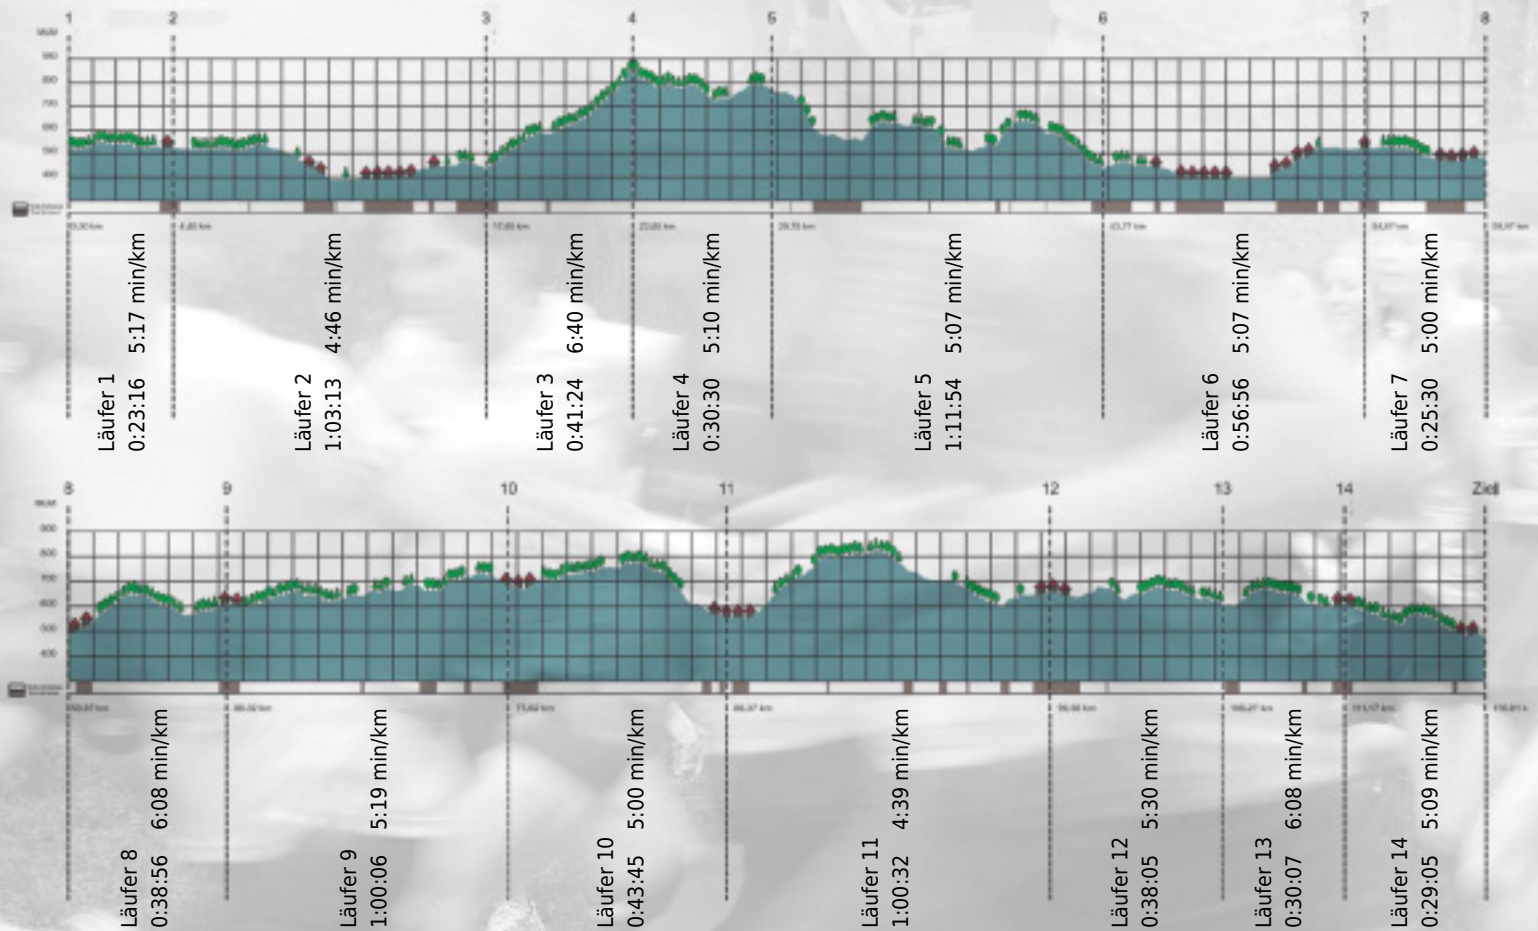

# URKUNDE

Platz gesamt: 391

Platz Kategorie: 252

## Roland Berger Strategy Consultants

Kategorie: Schnelle

Laufzeit: 10:13:19 h (- min/km / - km/h)

Sponsoren

Partner