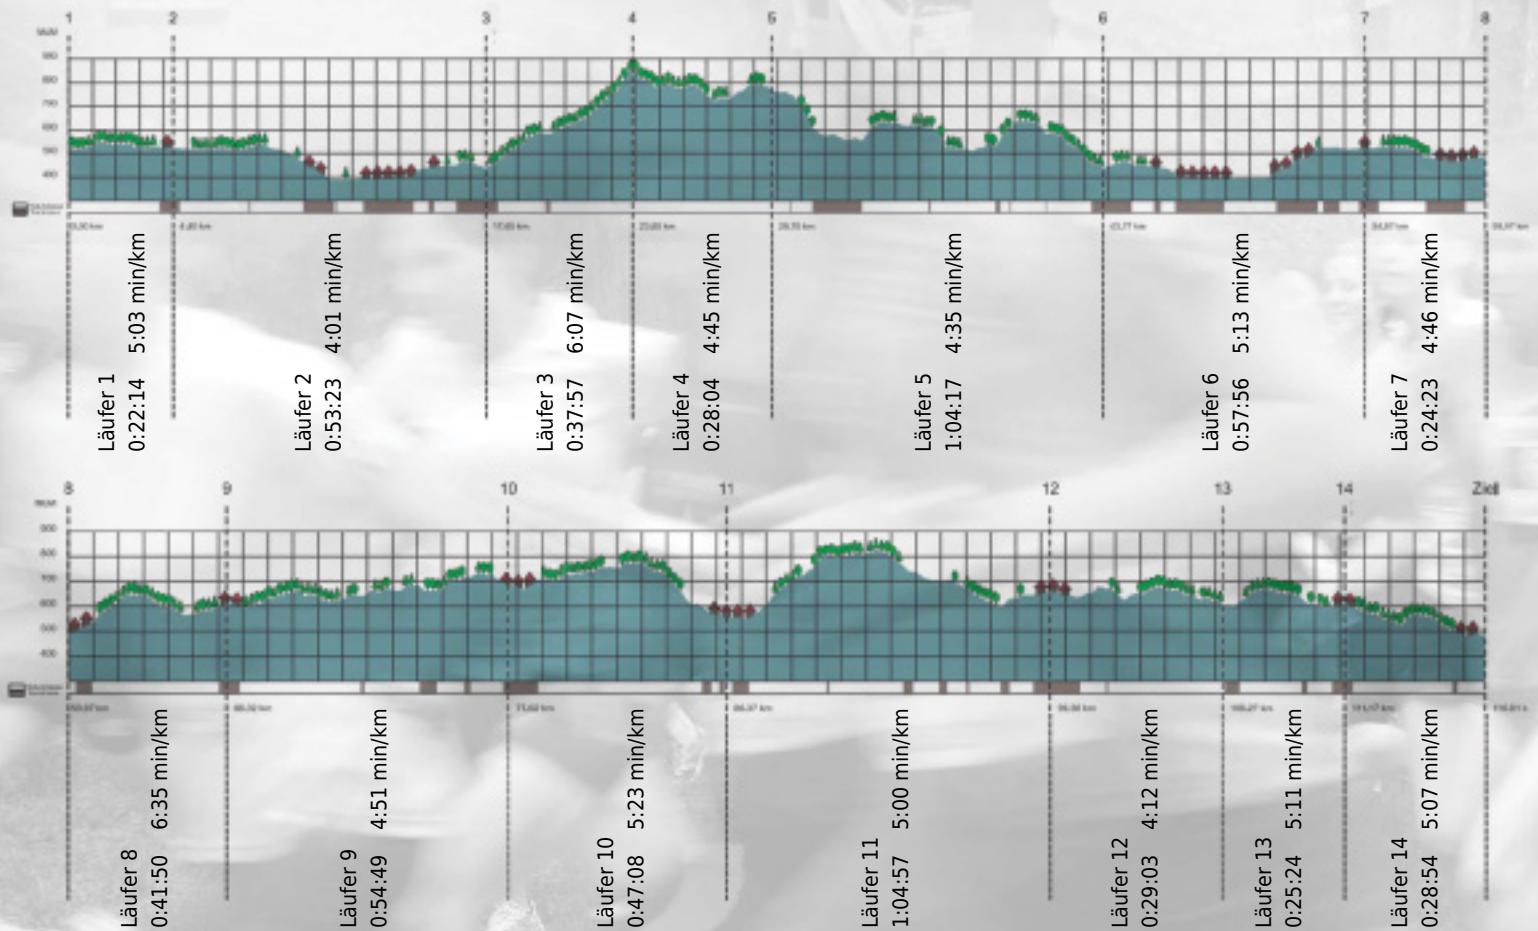

URKUNDE

Platz gesamt: 191

Platz Kategorie: 166

Schule Meilen

Kategorie: Schnelle

Laufzeit: 9:40:19 h (4:58 min/km / 12.08 km/h)

Sponsoren

ALSTOM