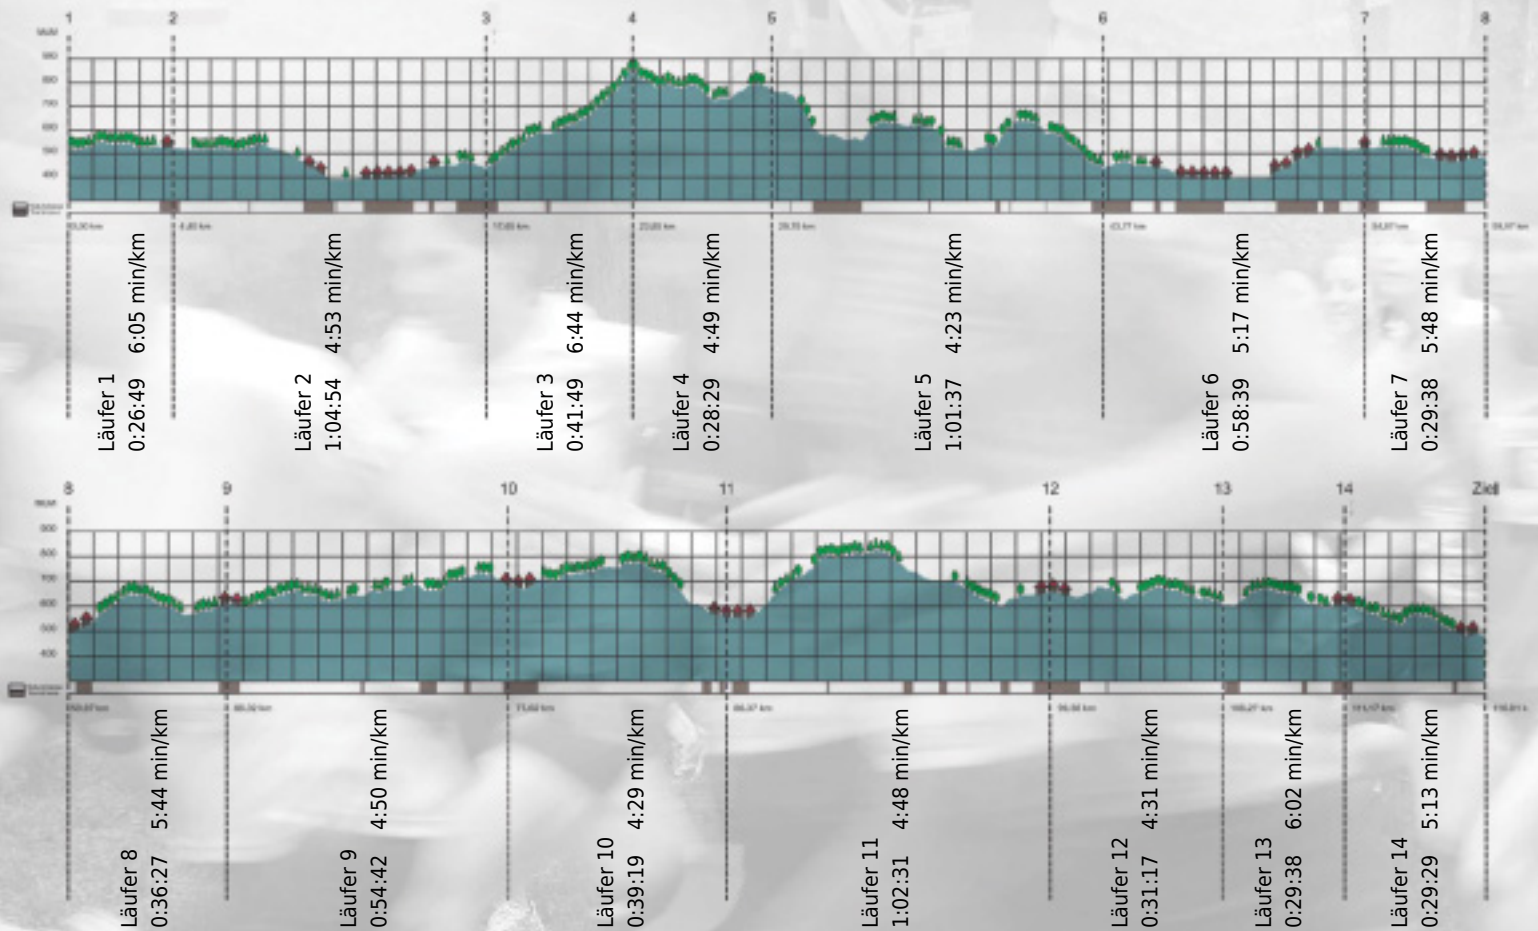

URKUNDE

Platz gesamt: 268

Platz Kategorie: 207

Solothurn liegt am Meer!

Kategorie: Schnelle

Laufzeit: 9:55:18 h (5:05 min/km / 11.77 km/h)

Sponsoren

ALSTOM