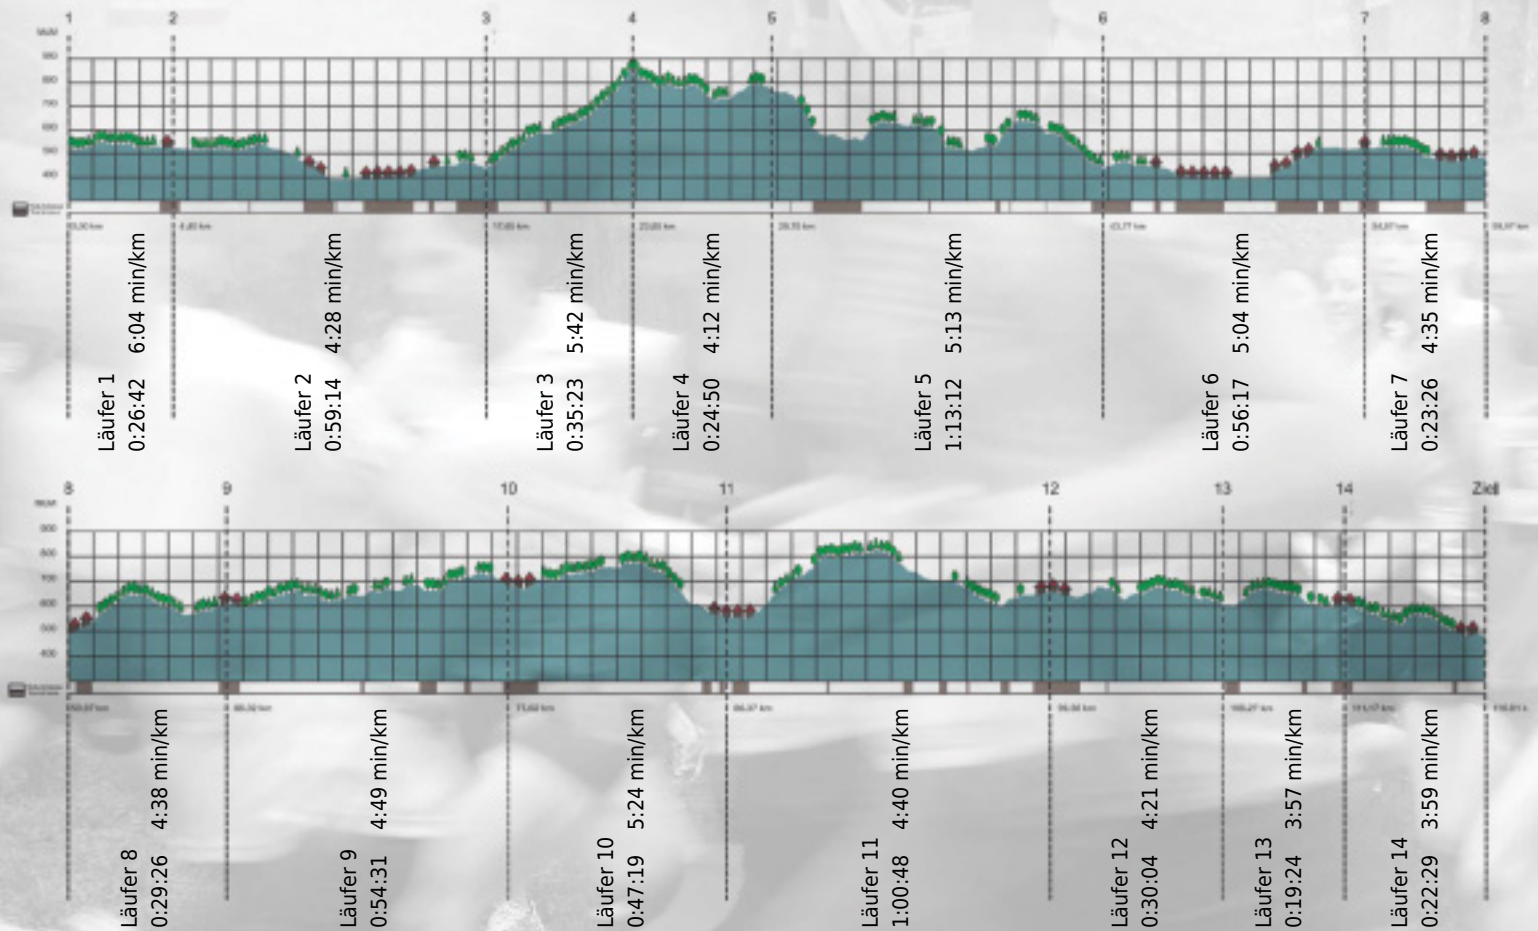

# URKUNDE

**Platz gesamt: 110**

**Platz Kategorie: 101**

## Sprint Spektrum

**Kategorie: Schnelle**

**Laufzeit: 9:23:05 h (4:49 min/km / 12.36 km/h)**

Sponsoren

Partner