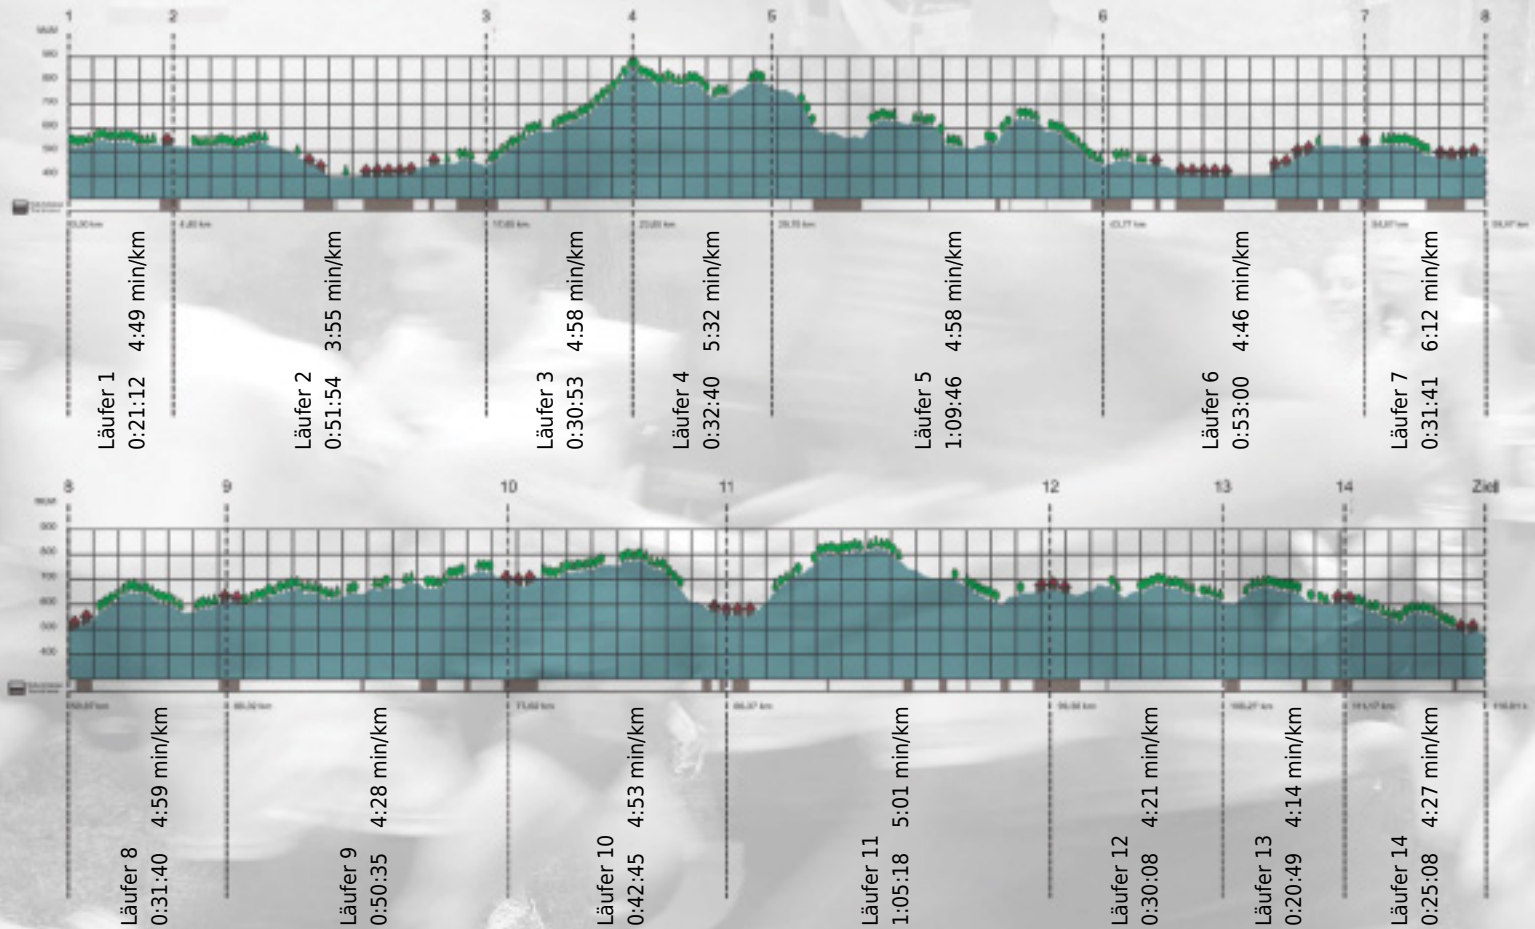

# URKUNDE

**Platz gesamt: 91**

**Platz Kategorie: 85**

## Uni Hohenrhätien II

**Kategorie: Schnelle**

**Laufzeit: 9:17:29 h (4:46 min/km / 12.57 km/h)**

Sponsoren

Partner