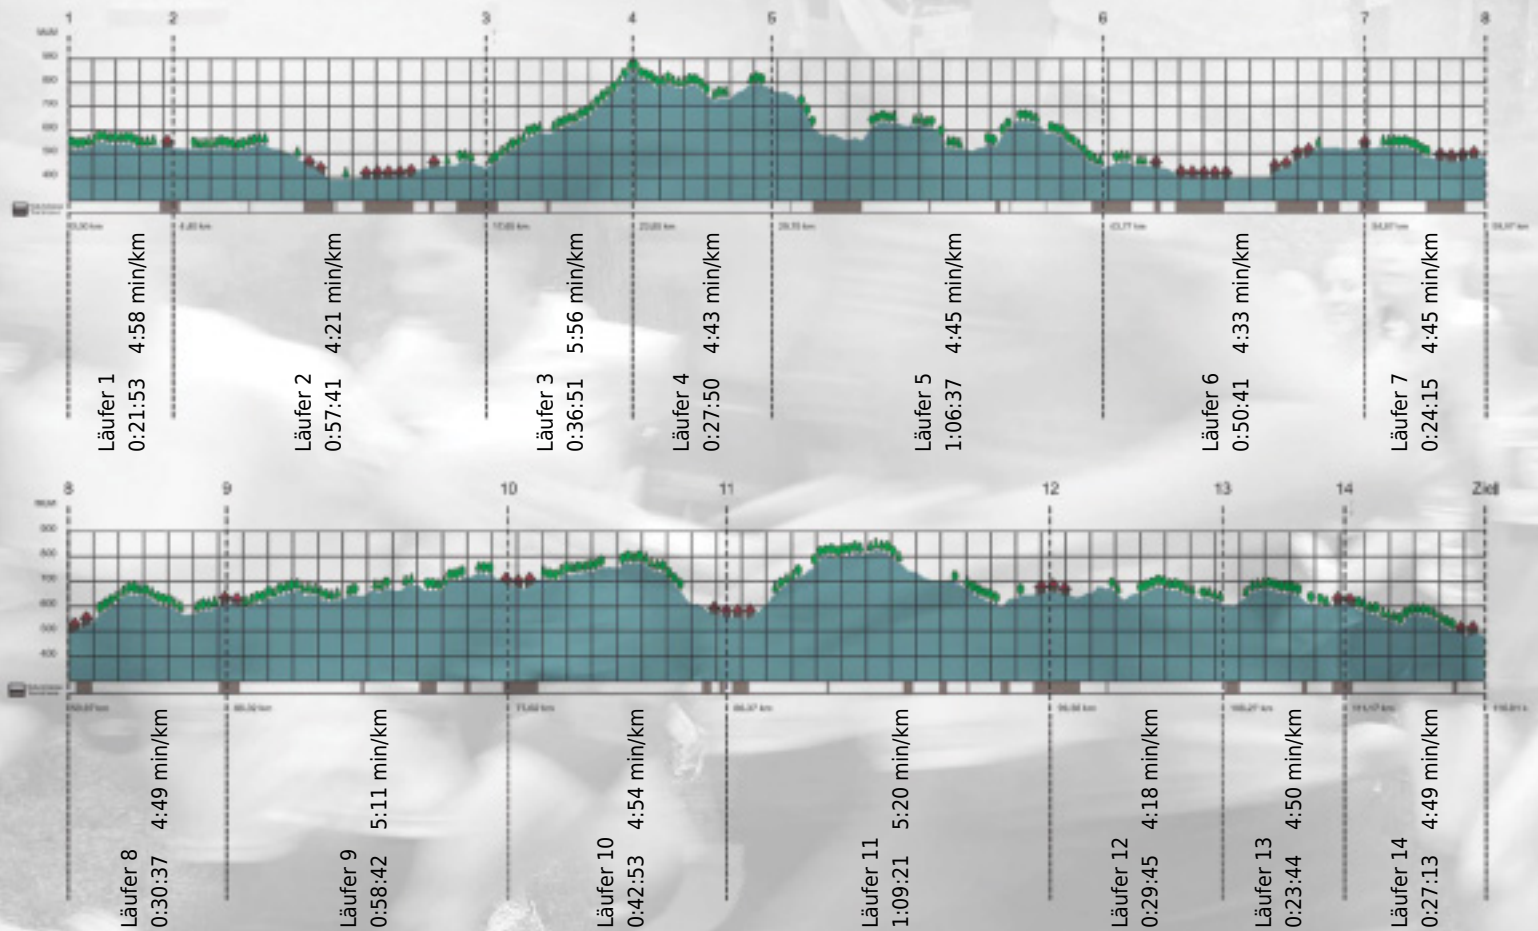

# URKUNDE

**Platz gesamt: 130**

**Platz Kategorie: 121**

## Waldeslust

**Kategorie: Schnelle**

**Laufzeit: 9:28:03 h (4:51 min/km / 12.25 km/h)**

Sponsoren

Partner