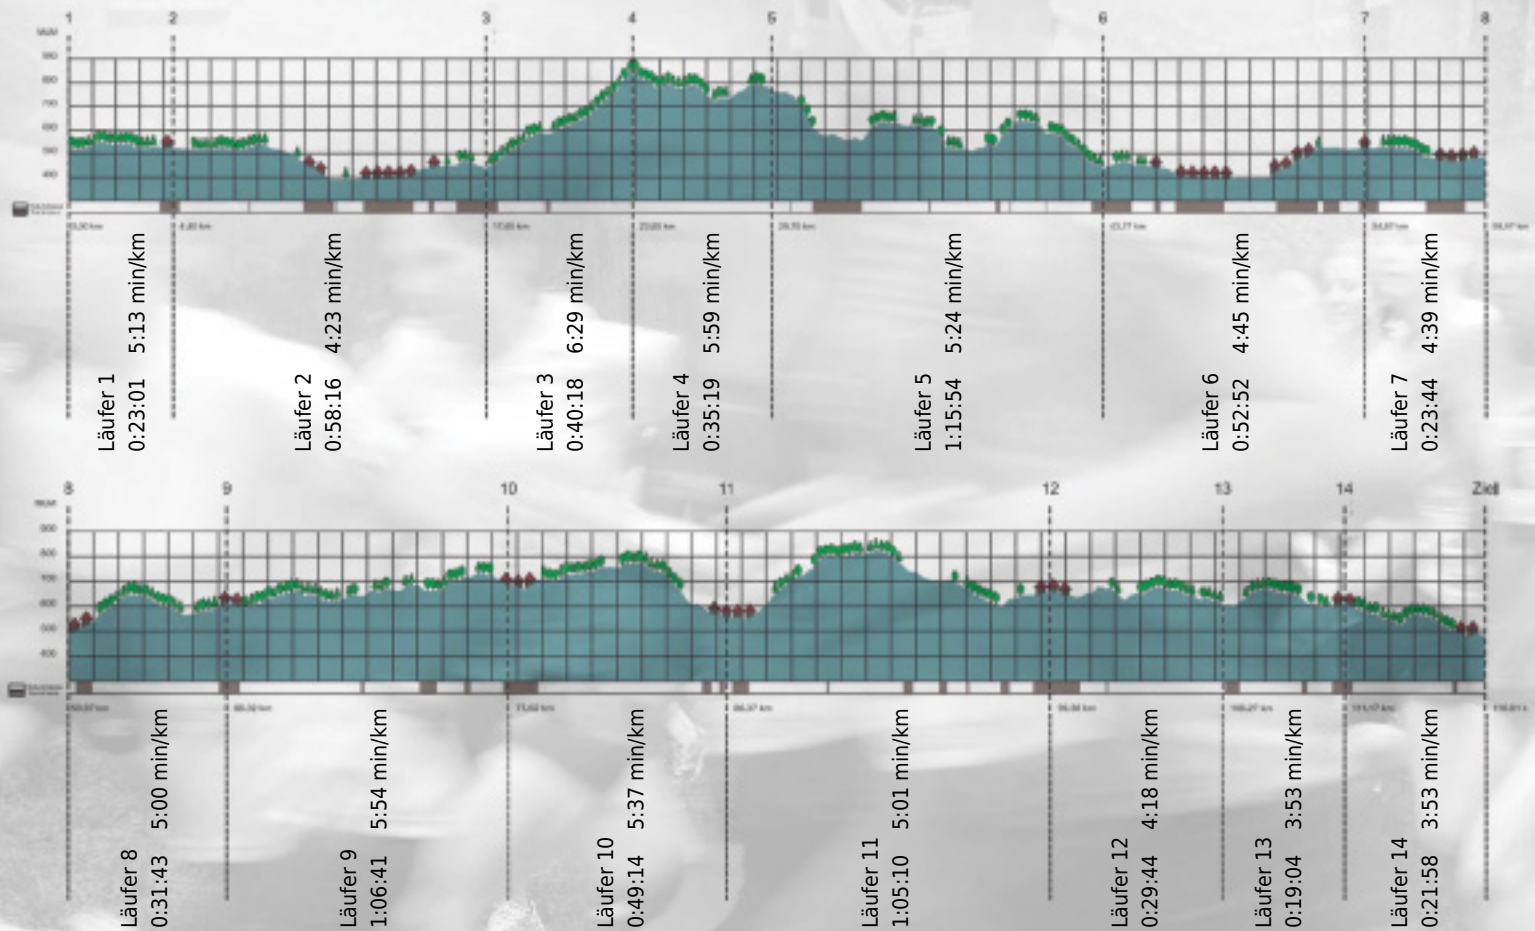

Stafette im
Grossraum
Zürich

GEDENKLAUF
WALTER HIEMEYER

URKUNDE

Platz gesamt: 250

Platz Kategorie: 197

Was, SOLAnge noch?

Kategorie: Schnelle

Laufzeit: 9:52:58 h (5:04 min/km / 11.74 km/h)