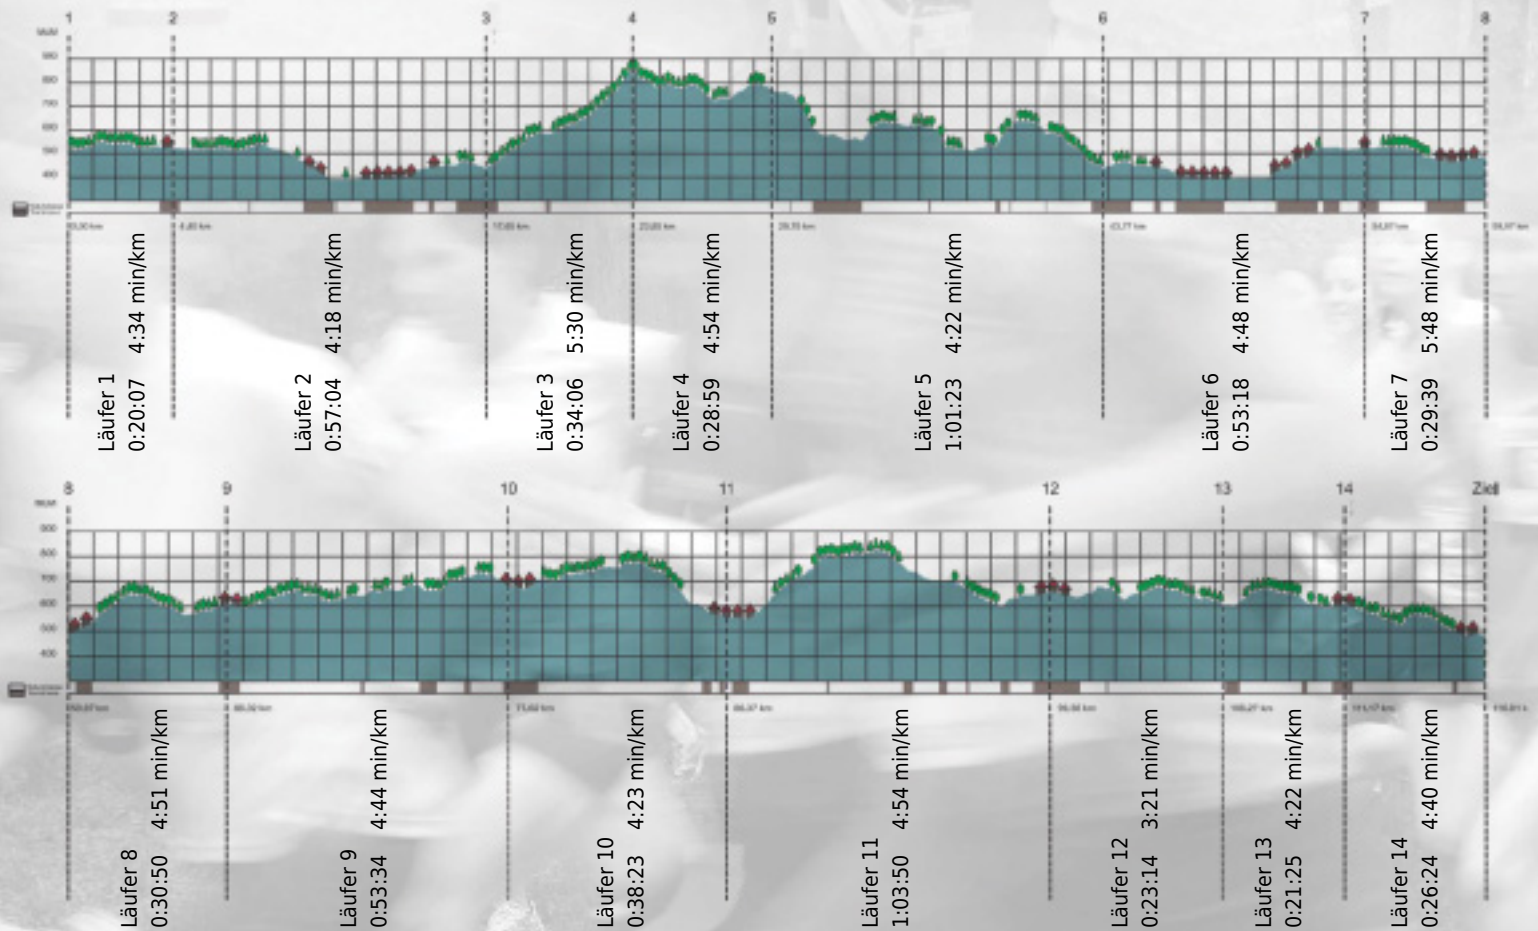

URKUNDE

Platz gesamt: 65

Platz Kategorie: 61

Zimmerzwerge

Kategorie: Schnelle

Laufzeit: 9:02:16 h (4:38 min/km / 12.84 km/h)

Sponsoren

ALSTOM