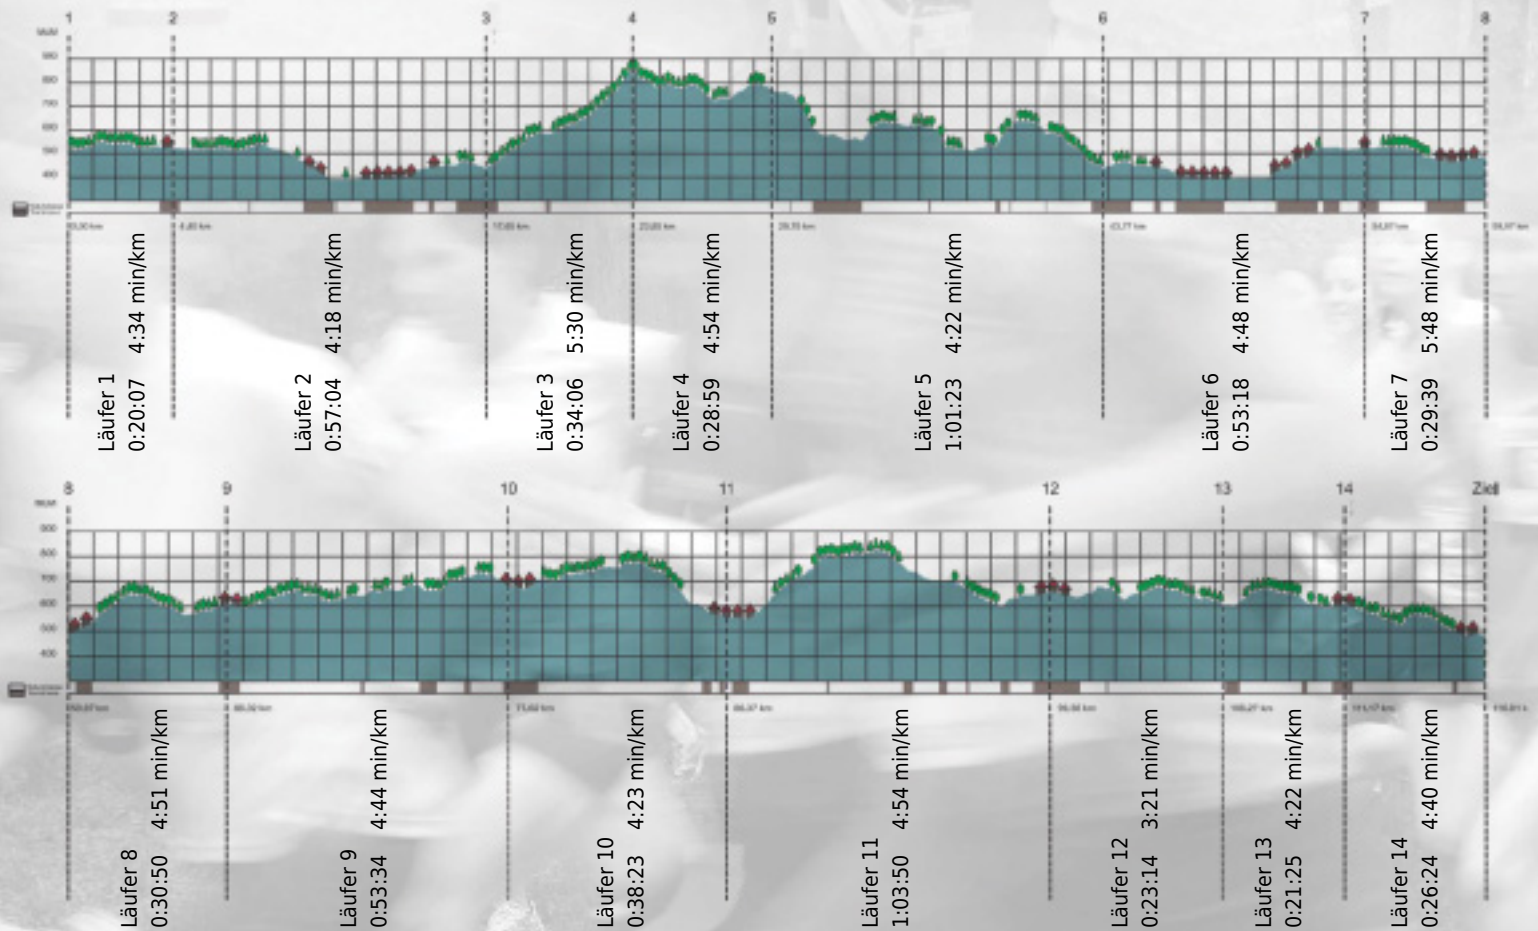

URKUNDE

Platz gesamt: 65

Platz Kategorie: 61

Zimmerzwerge

Kategorie: Schnelle

Laufzeit: 9:02:16 h (4:38 min/km / 12.92 km/h)

Sponsoren

Partner