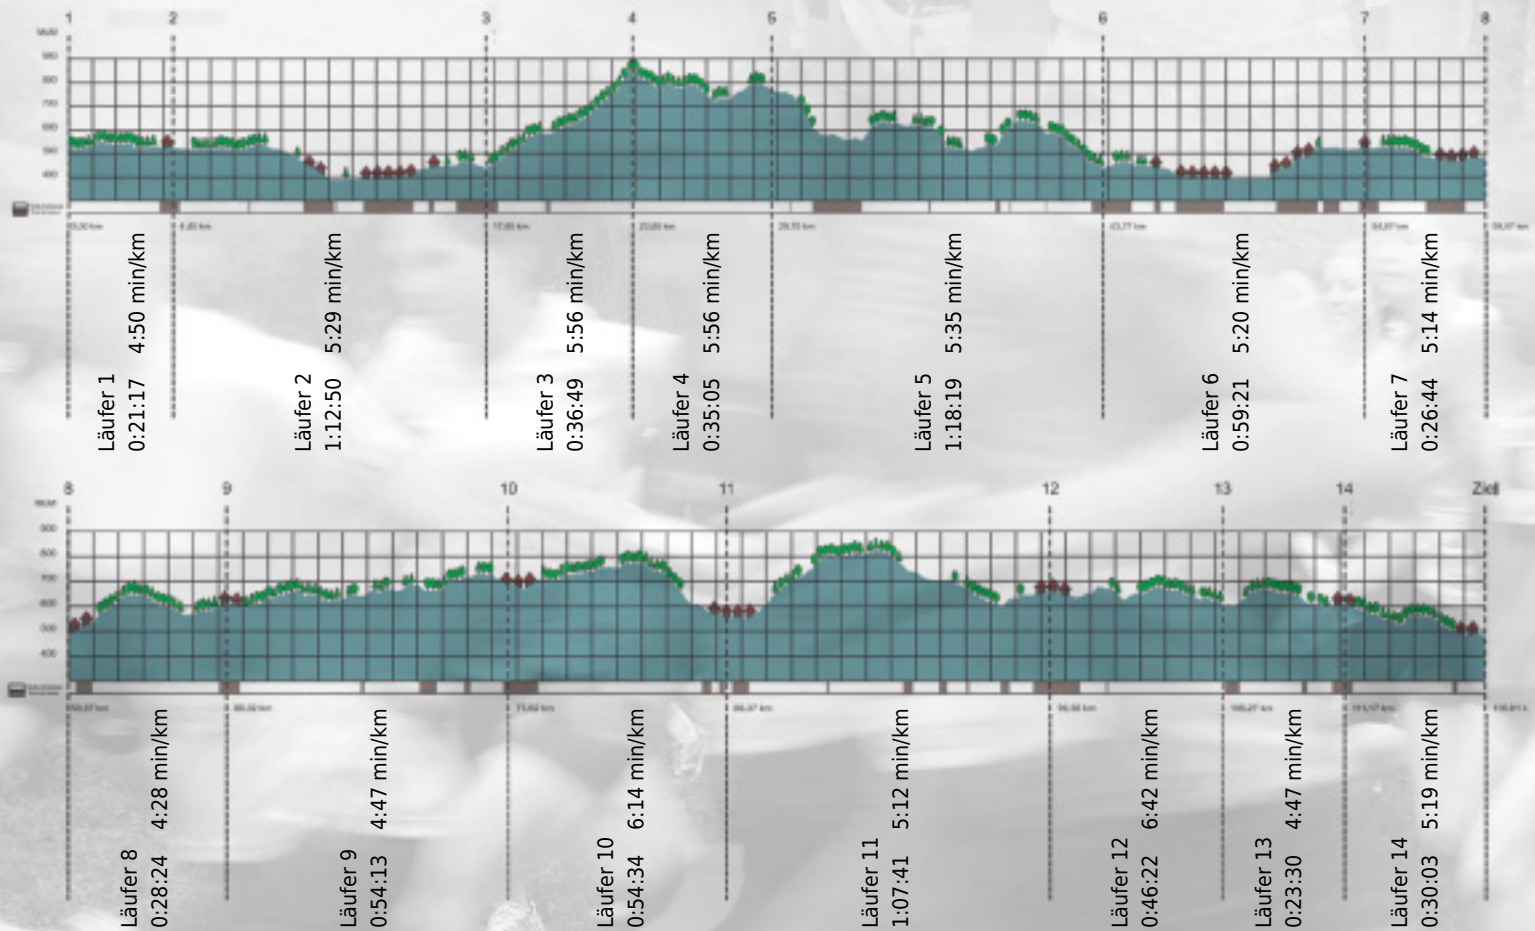

# URKUNDE

**Platz gesamt: 544**

**Platz Kategorie: 287**

## Zühlke Dream Team

**Kategorie: Schnelle**

**Laufzeit: 10:35:12 h (5:26 min/km / 10.96 km/h)**

Sponsoren

ALSTOM

NZZ

Partner

teEurope