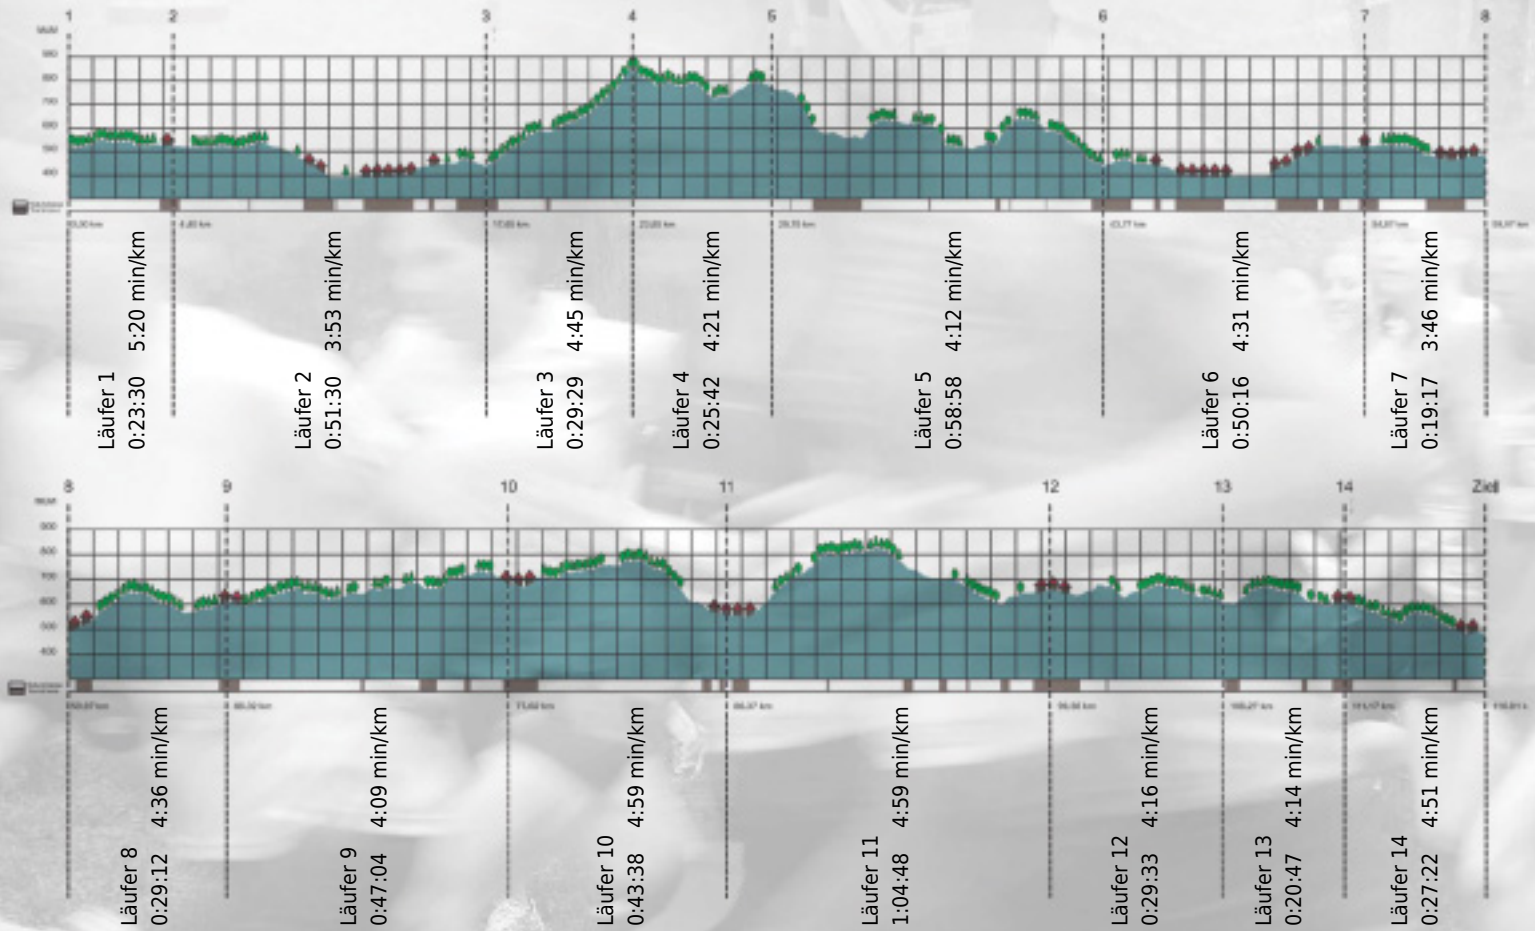

Stafette im
Grossraum
Zürich

GEDENKLAUF
WALTER HIEMEYER

URKUNDE

Platz gesamt: 36

Platz Kategorie: 36

Zühlke Premier Cru

Kategorie: Schnelle

Laufzeit: 8:41:06 h (- min/km / - km/h)