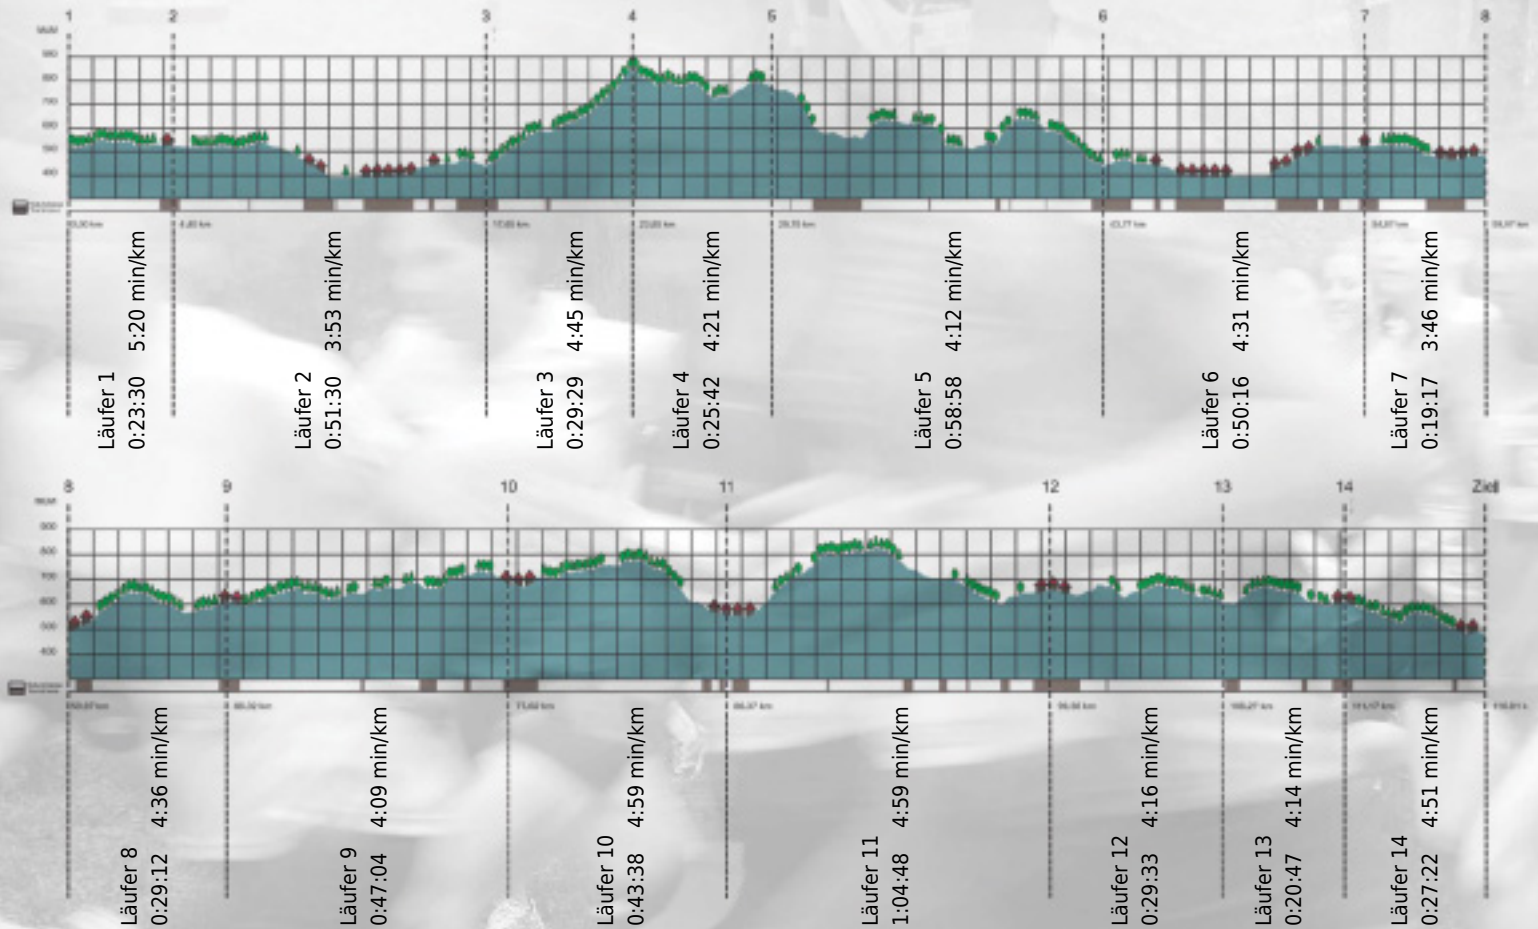

URKUNDE

Platz gesamt: 36

Platz Kategorie: 36

Zühlke Premier Cru

Kategorie: Schnelle

Laufzeit: 8:41:06 h (4:27 min/km / 13.36 km/h)

Sponsoren

ALSTOM