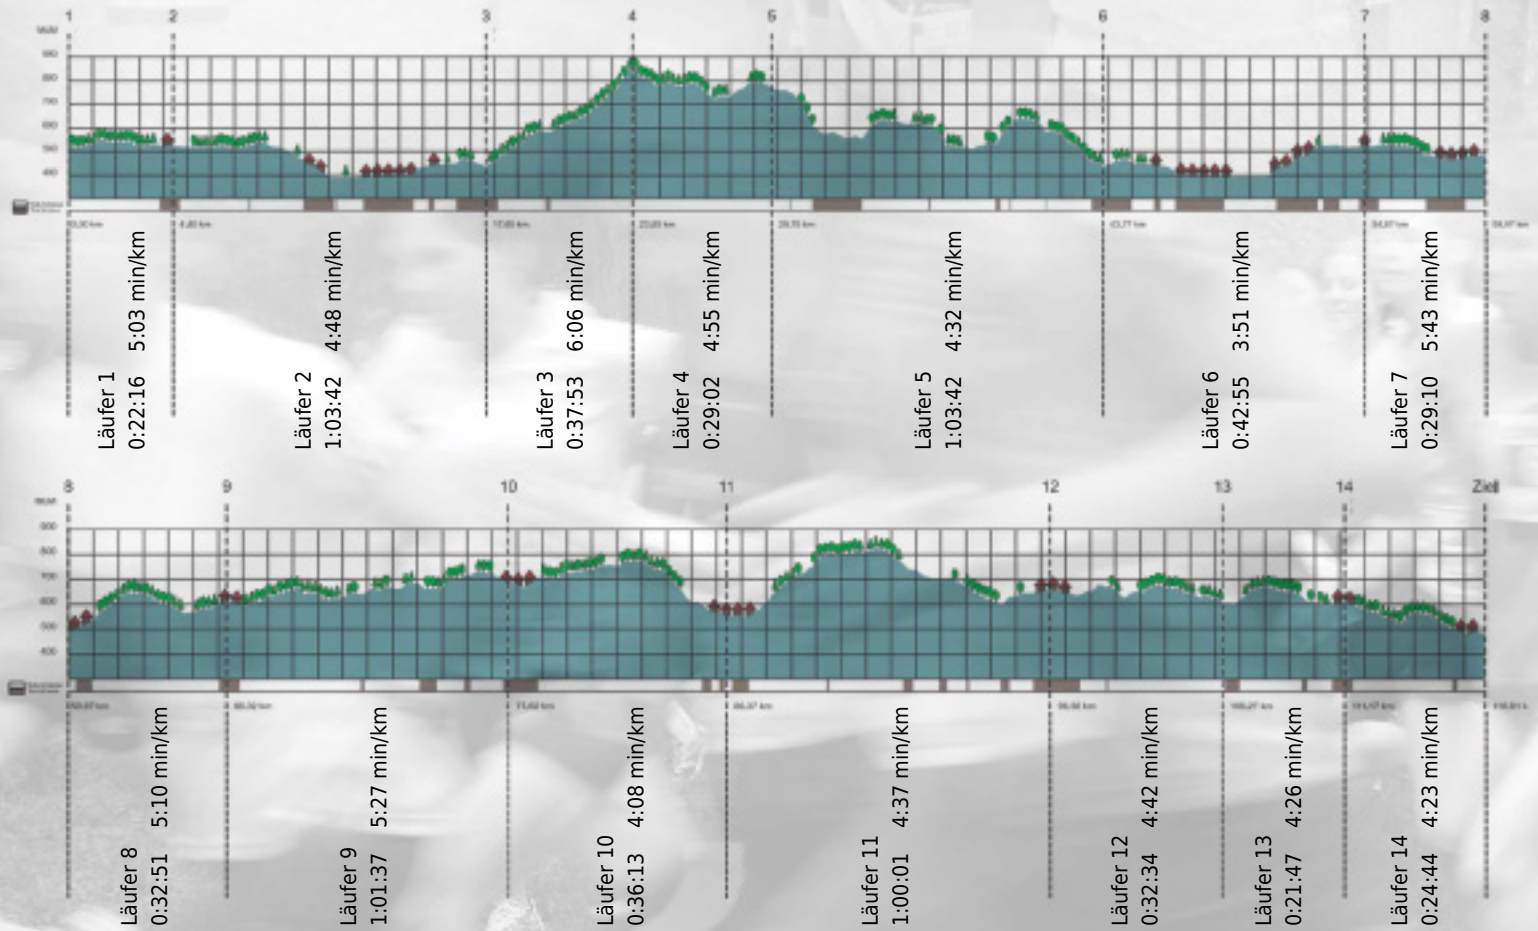

# URKUNDE

**Platz gesamt: 93**

**Platz Kategorie: 87**

## EMPA

**Kategorie: Schnelle**

**Laufzeit: 9:18:27 h (4:46 min/km / 12.46 km/h)**

Sponsoren

ALSTOM

NZZ

Partner