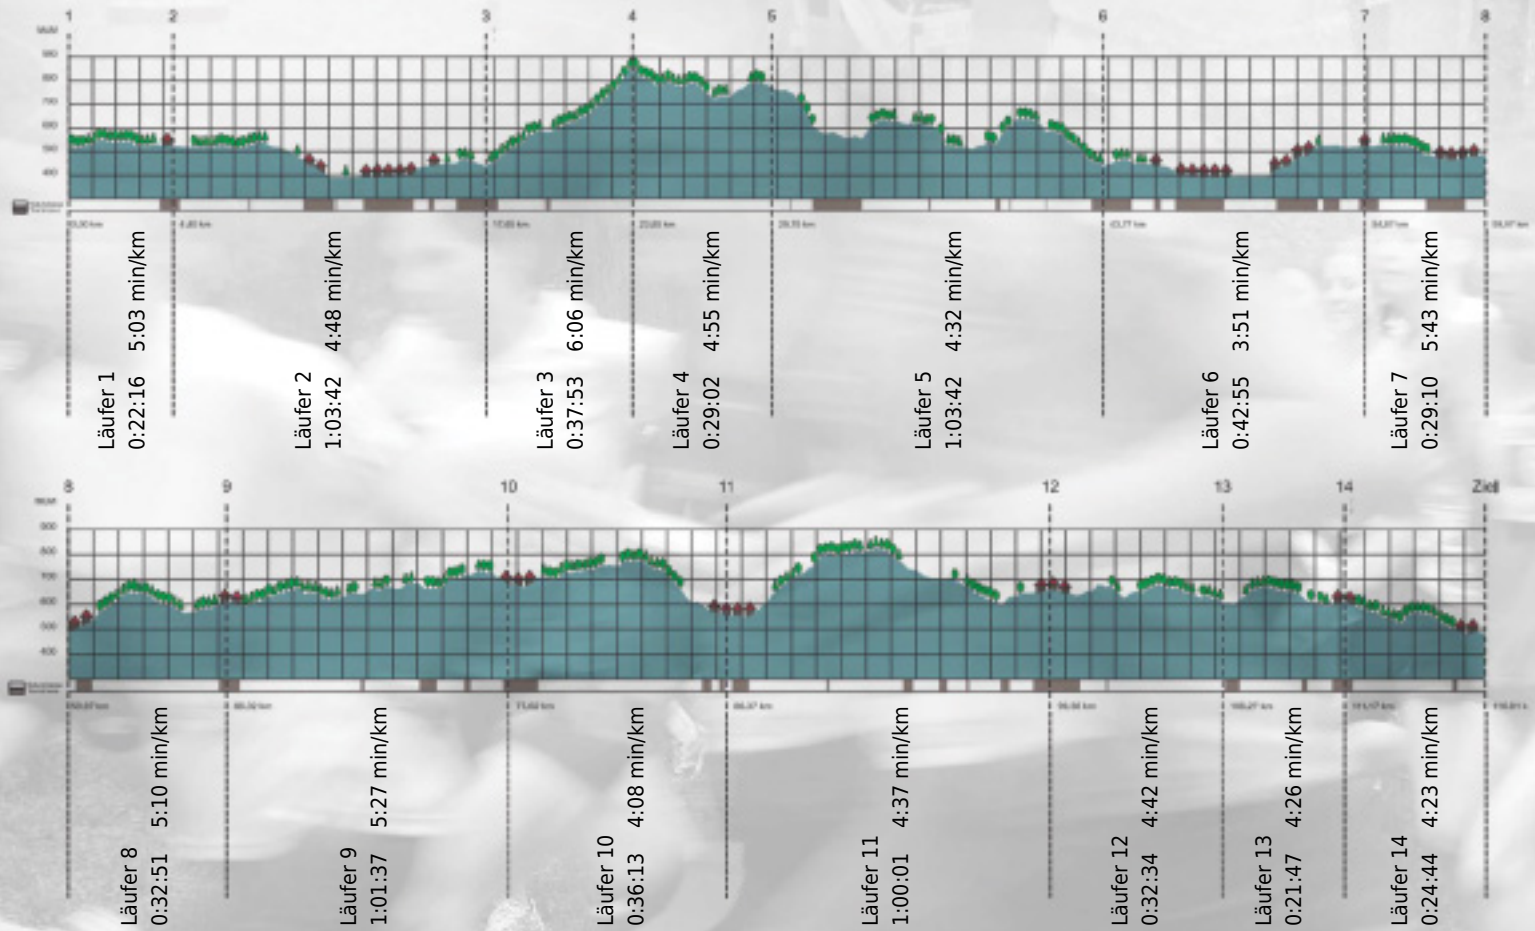

Stafette im  
Grossraum  
Zürich

GEDENKLAUF  
WALTER HIEMEYER

# URKUNDE

Platz gesamt: 93

Platz Kategorie: 87

## EMPA

Kategorie: Schnelle

Laufzeit: 9:18:27 h (- min/km / - km/h)

Sponsoren

Partner

Zürich den 09.Mai 2011