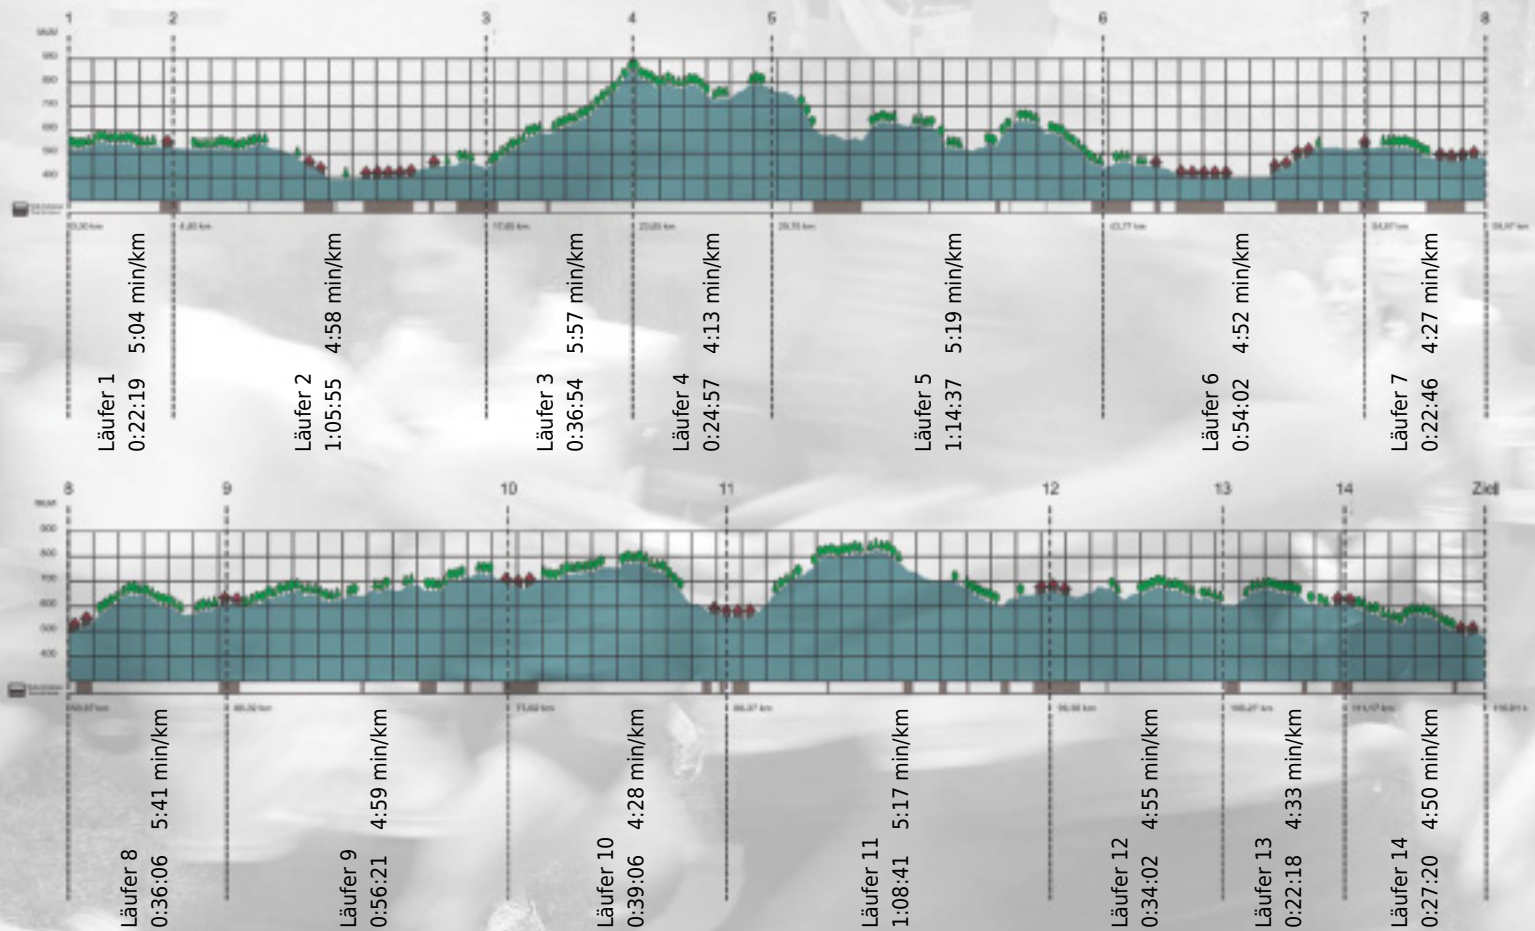

URKUNDE

Platz gesamt: 213

Platz Kategorie: 33

gäge gäge gäge gäge gäge gäge gäge gäge gäge gäge

Kategorie: Langsame

Laufzeit: 9:45:24 h (5:00 min/km / 11.89 km/h)

Sponsoren

Partner