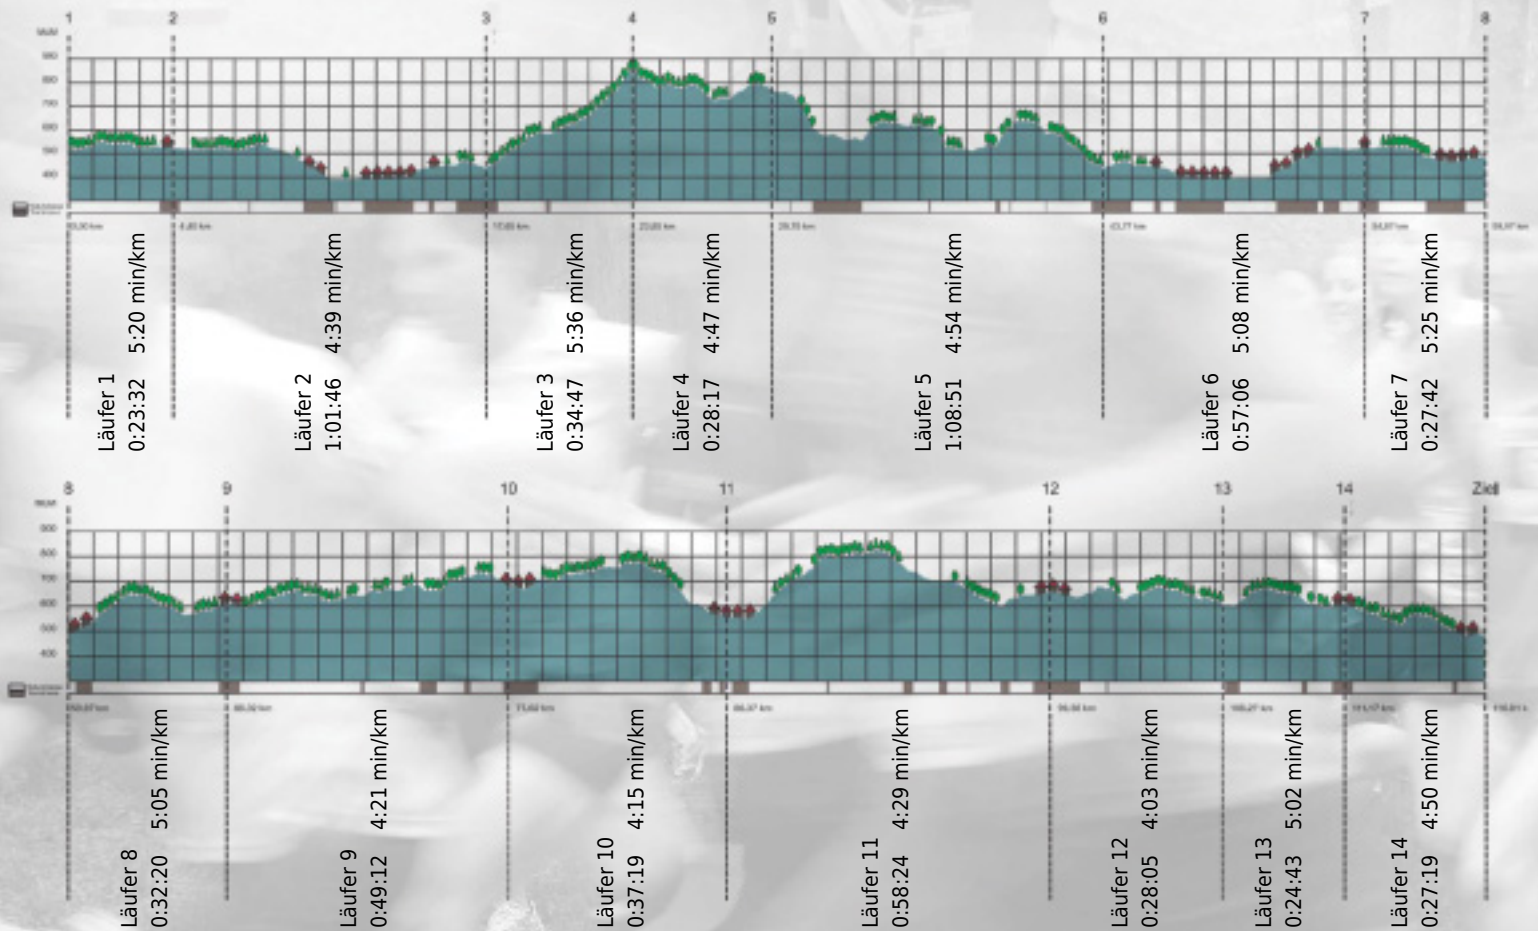

URKUNDE

Platz gesamt: 98

Platz Kategorie: 92

Ihr Kinderlein kommet

Kategorie: Schnelle

Laufzeit: 9:19:23 h (4:47 min/km / 12.44 km/h)

Sponsoren

Partner