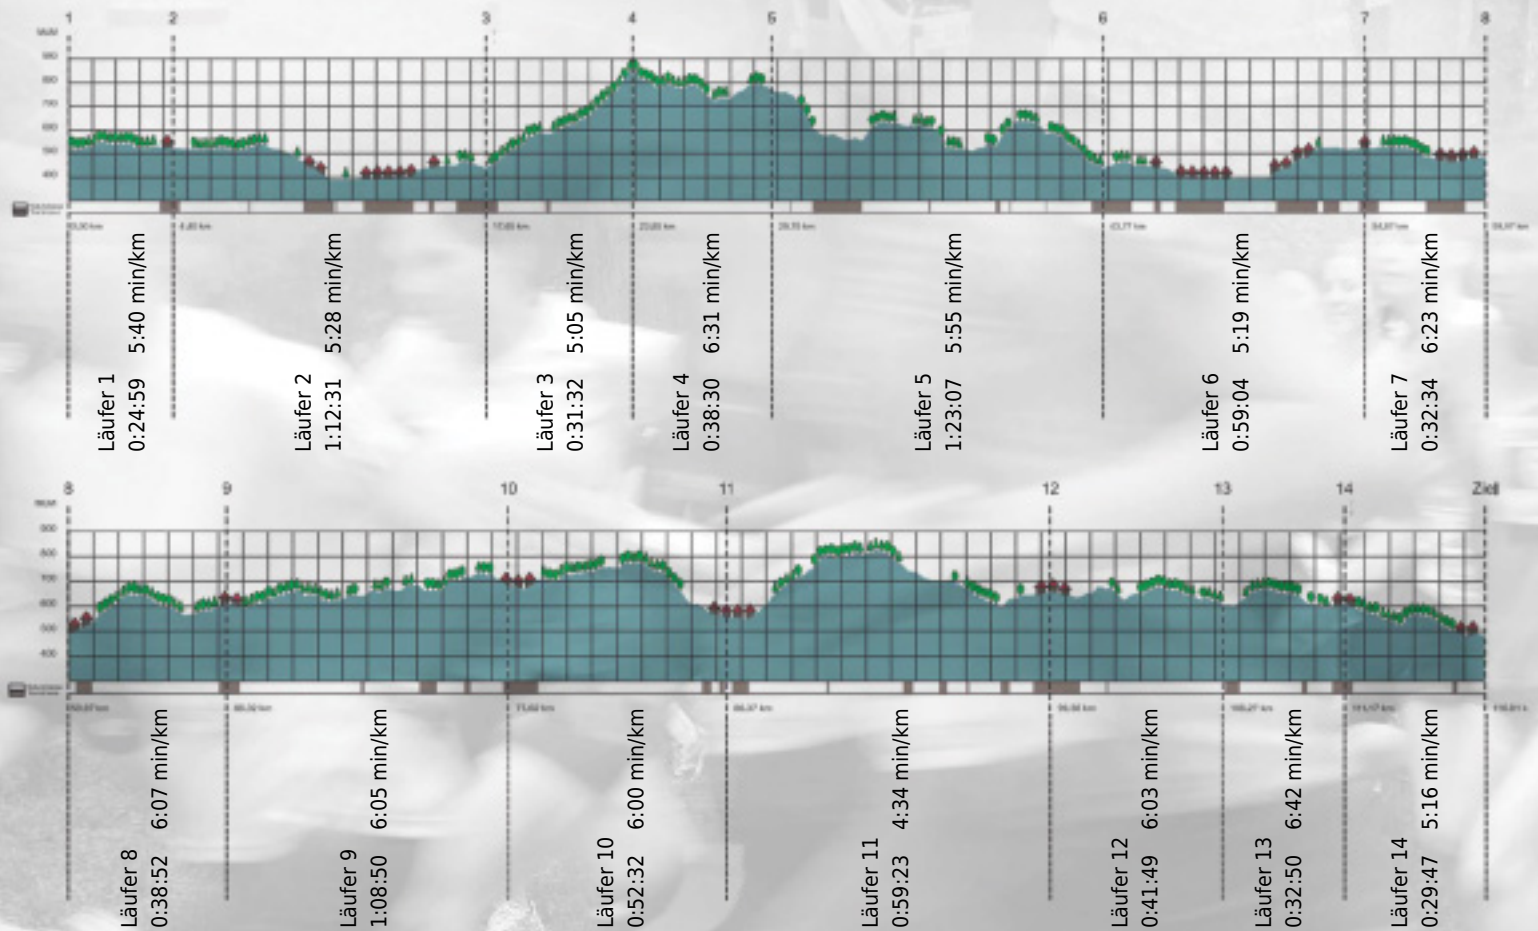

# URKUNDE

Platz gesamt: 698

Platz Kategorie: 301

## Intep

Kategorie: Schnelle

Laufzeit: 11:06:20 h (5:42 min/km / 10.52 km/h)

Sponsoren

ALSTOM

NZZ

Partner

Passion for quality. Since 1914.