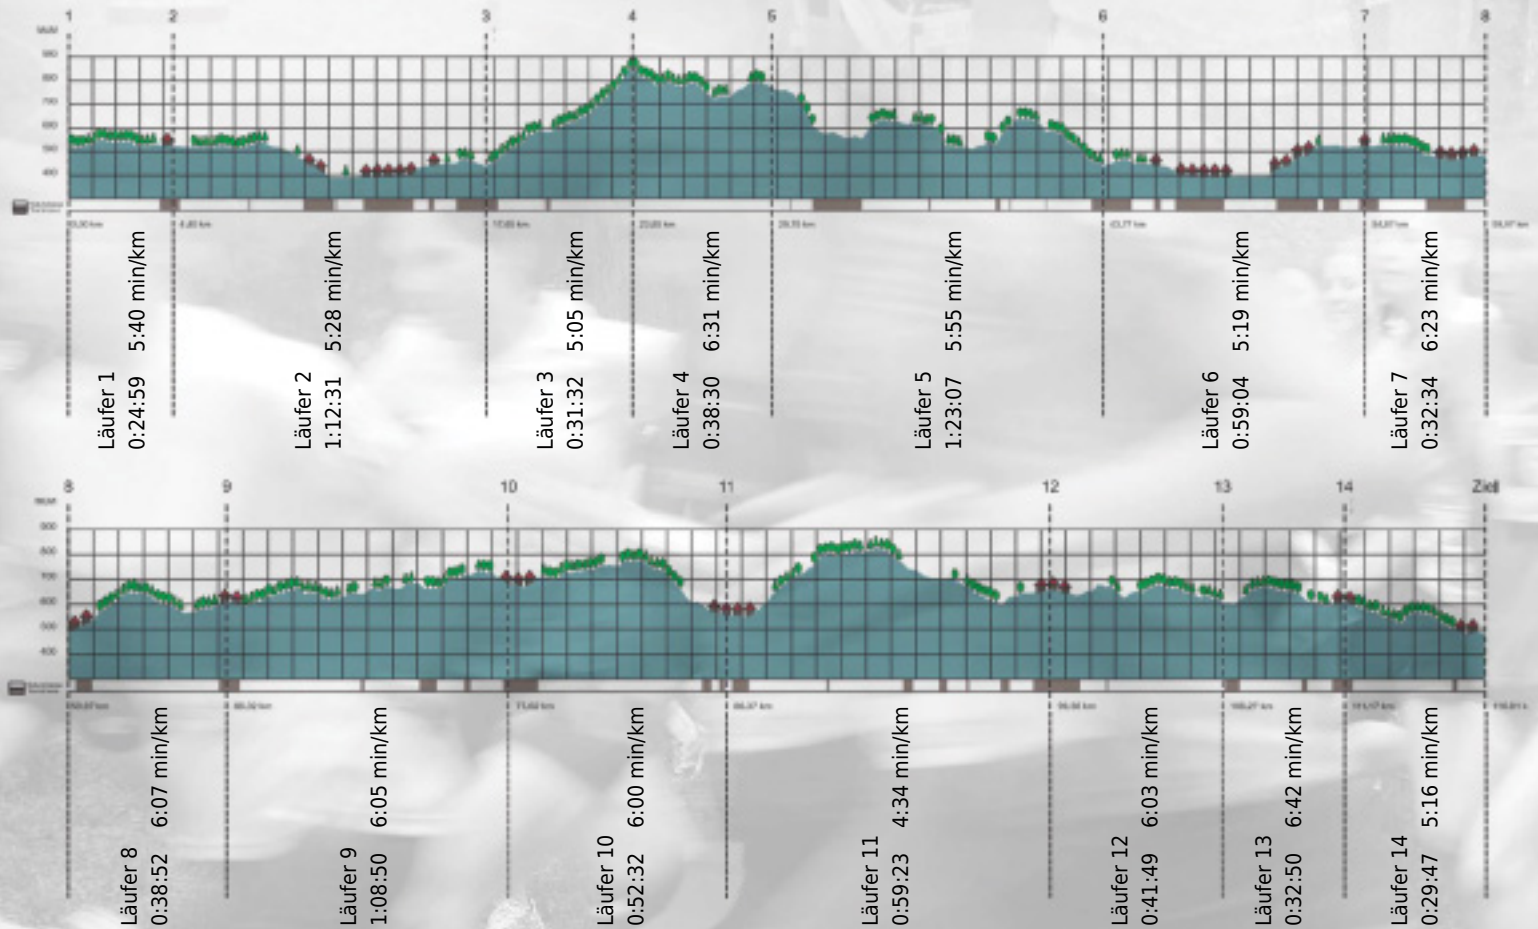

URKUNDE

Platz gesamt: 698

Platz Kategorie: 301

Intep

Kategorie: Schnelle

Laufzeit: 11:06:20 h (5:42 min/km / 10.45 km/h)

Sponsoren

ALSTOM