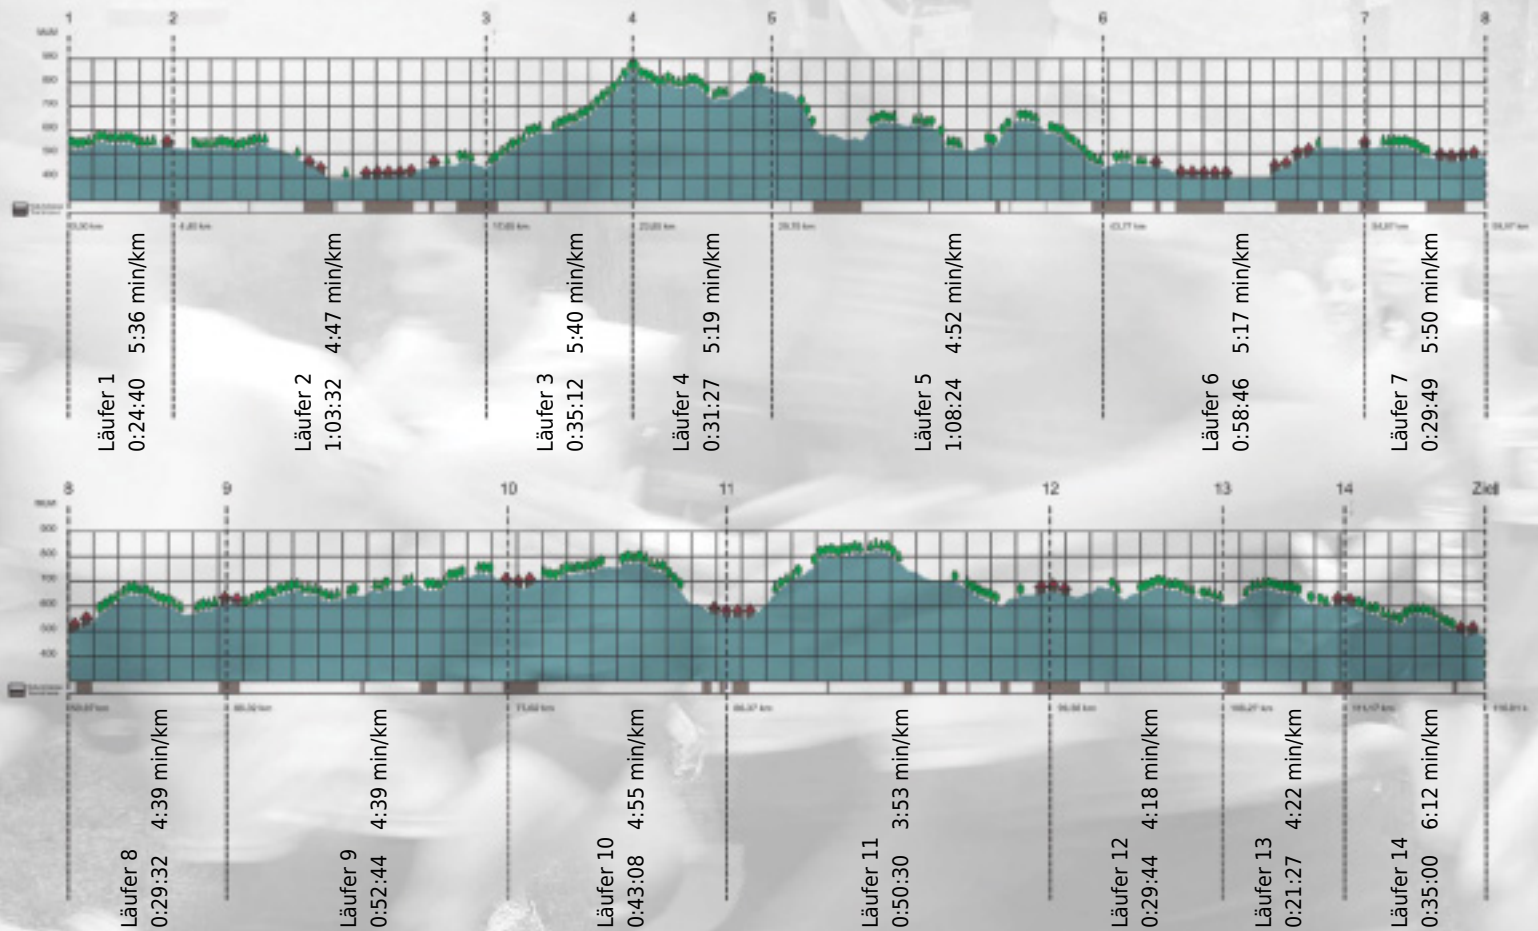

URKUNDE

Platz gesamt: 156

Platz Kategorie: 140

Med. IPS Unispital ZH

Kategorie: Schnelle

Laufzeit: 9:33:55 h (4:54 min/km / 12.21 km/h)

Sponsoren

Partner