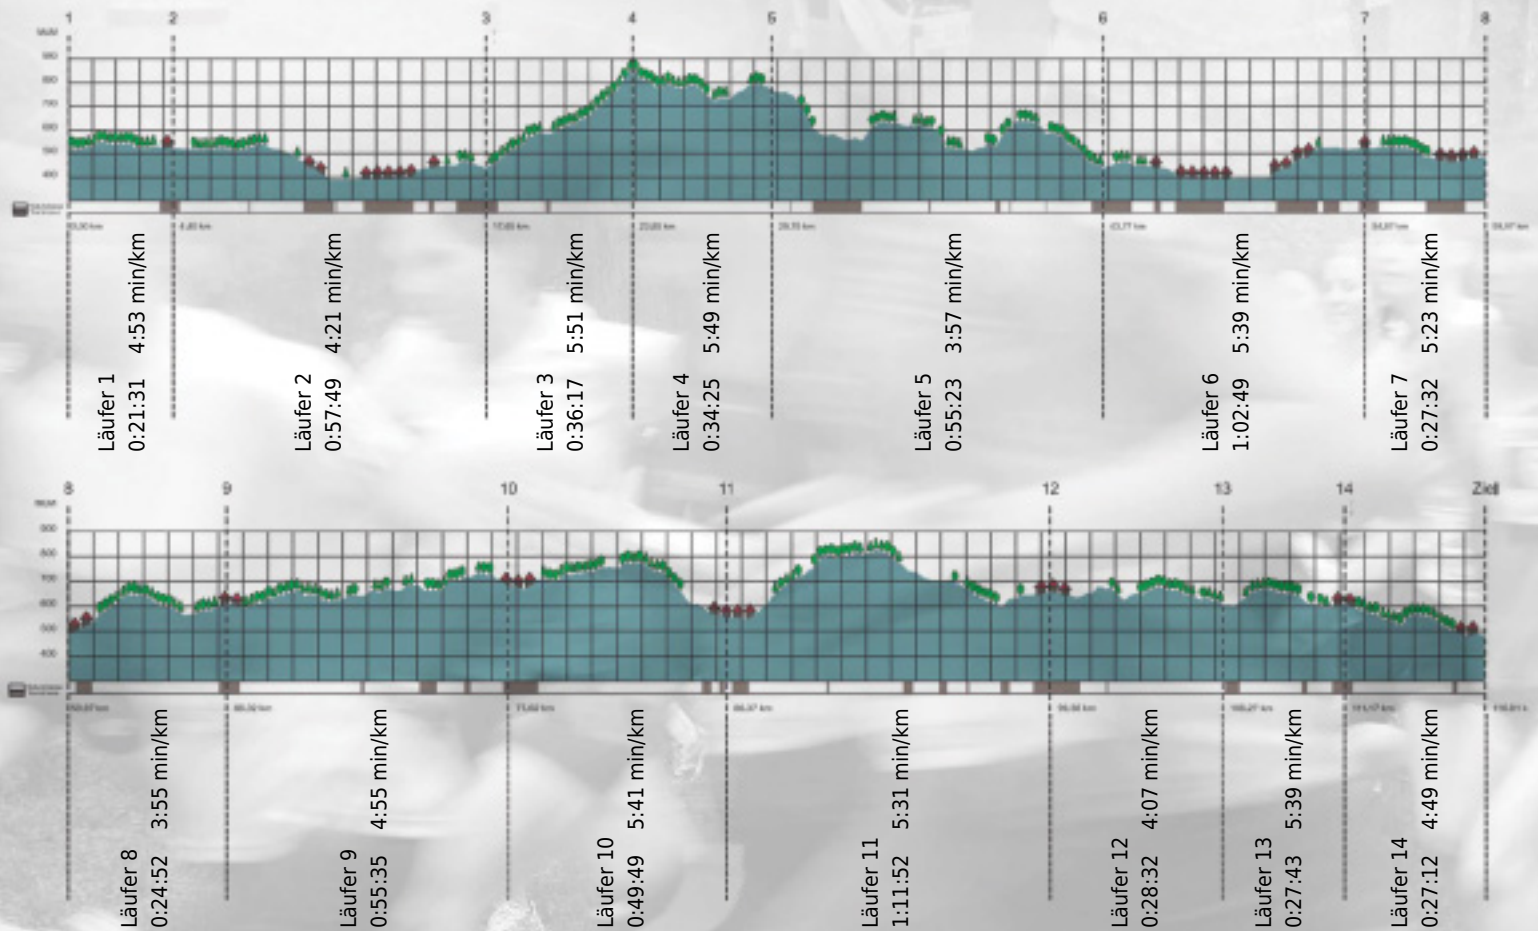

URKUNDE

Platz gesamt: 195

Platz Kategorie: 167

PH-Selection

Kategorie: Schnelle

Laufzeit: 9:41:21 h (4:58 min/km / 12.05 km/h)

Sponsoren

ALSTOM