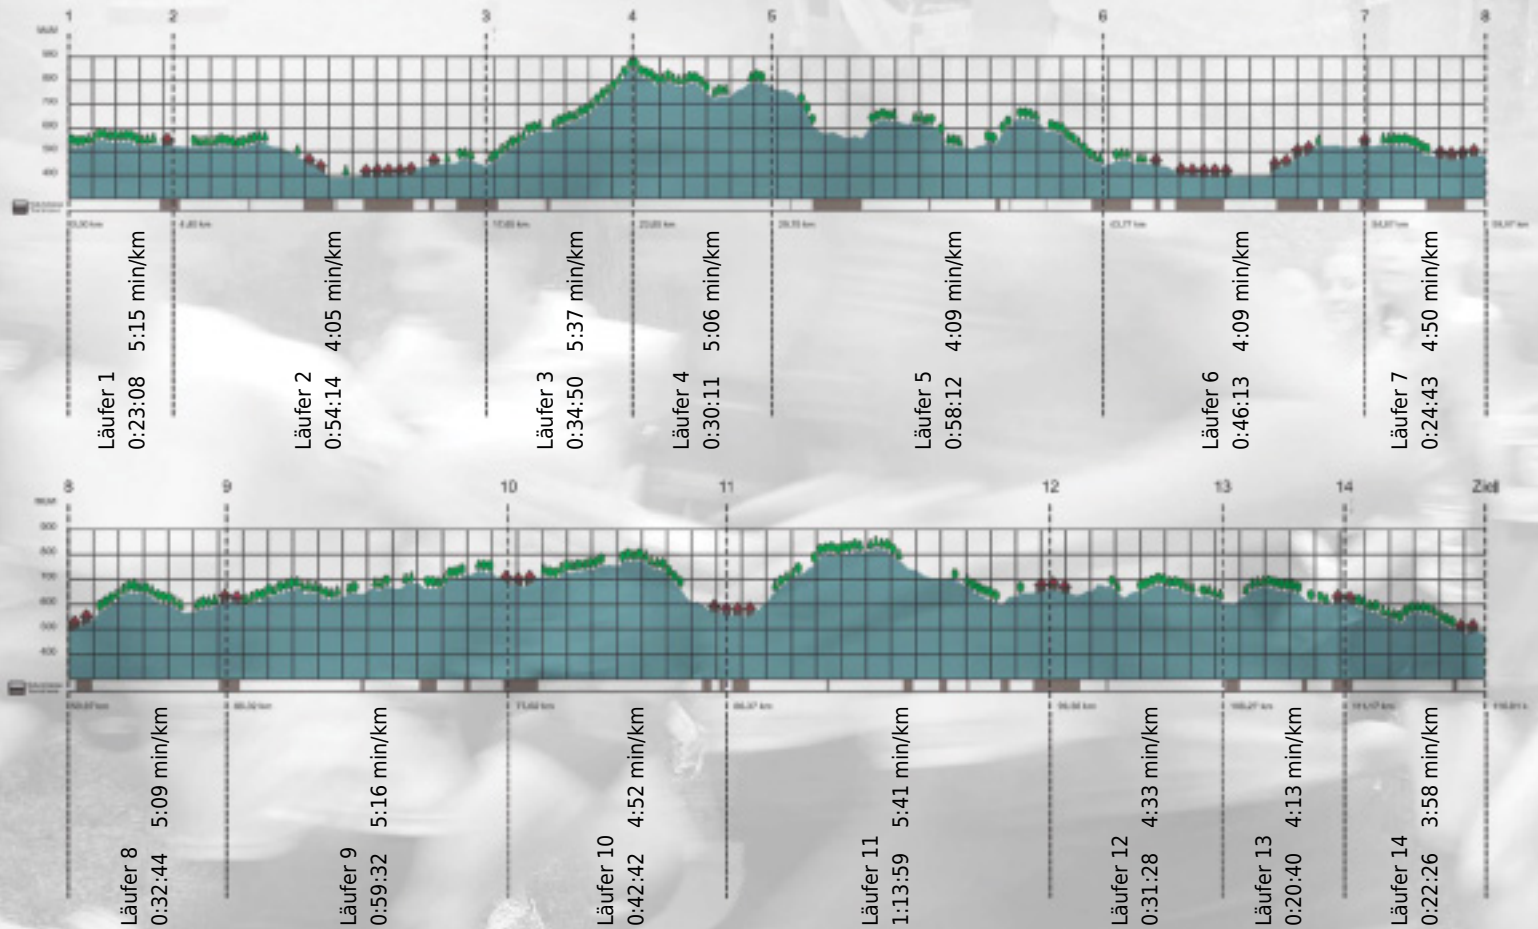

URKUNDE

Platz gesamt: 86

Platz Kategorie: 81

PwC Running Advisors

Kategorie: Schnelle

Laufzeit: 9:15:02 h (4:45 min/km / 12.54 km/h)

Sponsoren

ALSTOM