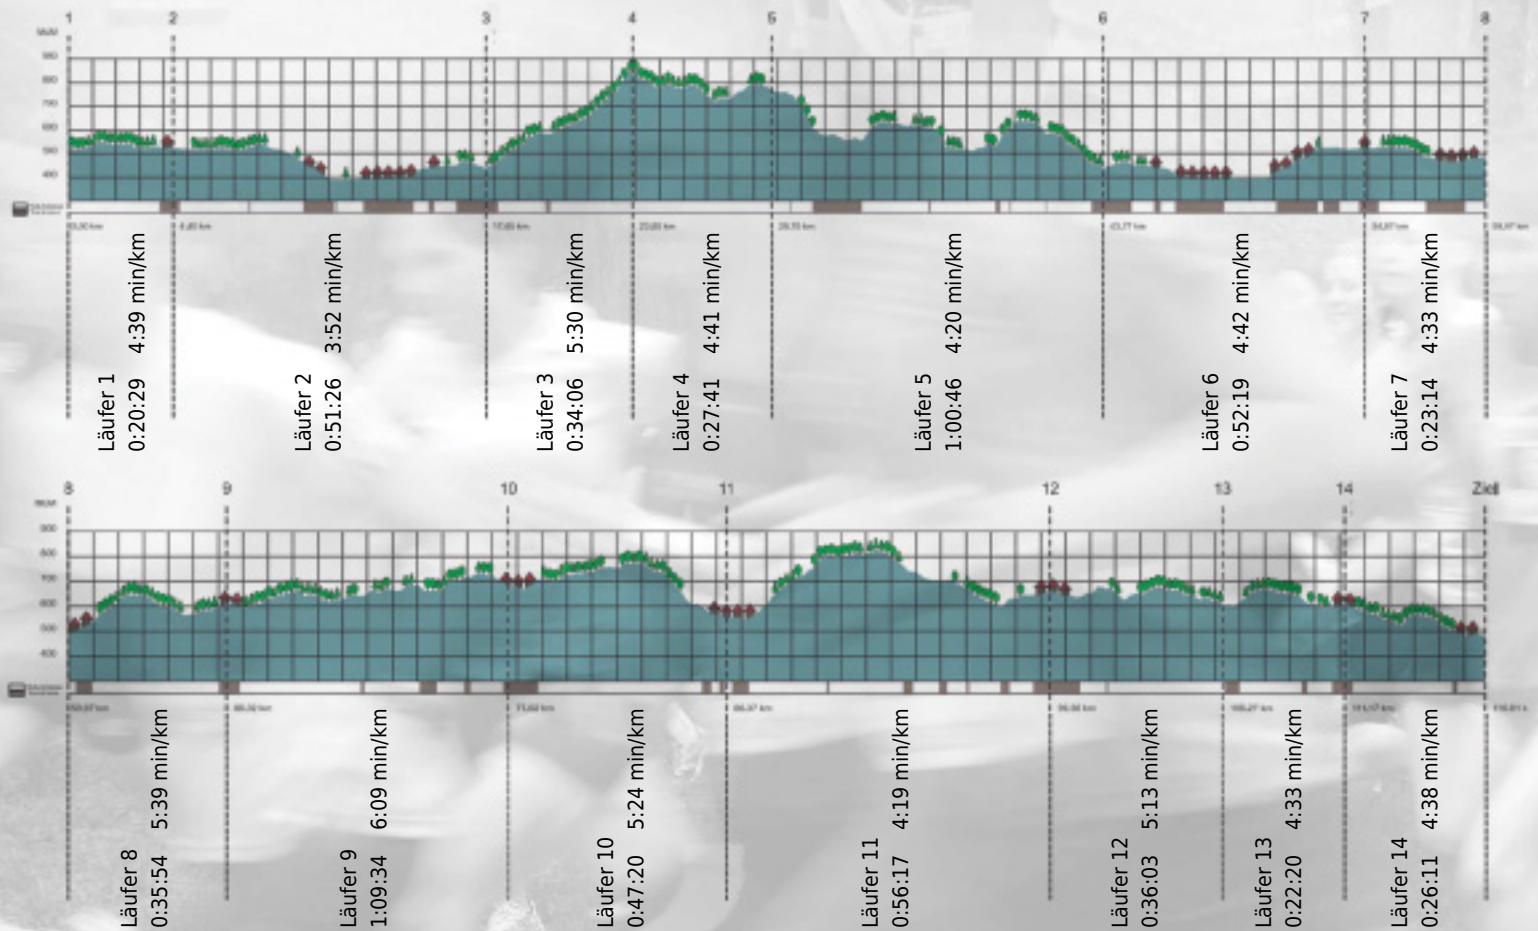

# URKUNDE

Platz gesamt: 112

Platz Kategorie: 104

## Radiowanderer vom PSI

Kategorie: Schnelle

Laufzeit: 9:23:40 h (4:49 min/km / 12.35 km/h)

Sponsoren

ALSTOM

NZZ

Partner