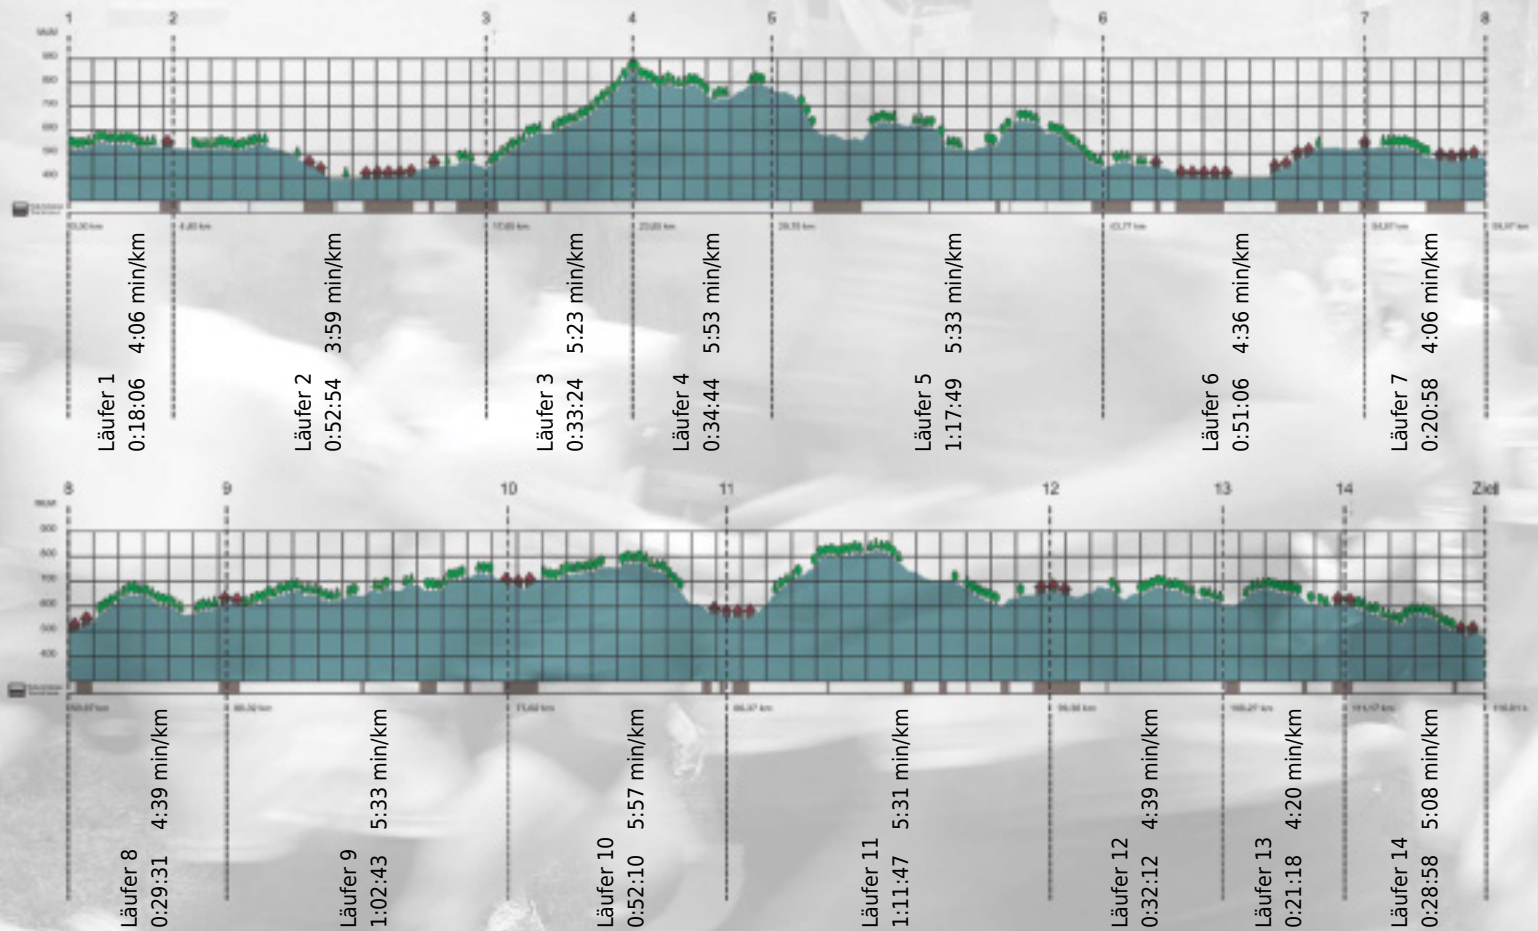

# URKUNDE

**Platz gesamt: 223**

**Platz Kategorie: 185**

## SÜNKLOCHDECHLE

**Kategorie: Schnelle**

**Laufzeit: 9:47:40 h (5:01 min/km / 11.93 km/h)**

Sponsoren

ALSTOM

NZZ

Partner