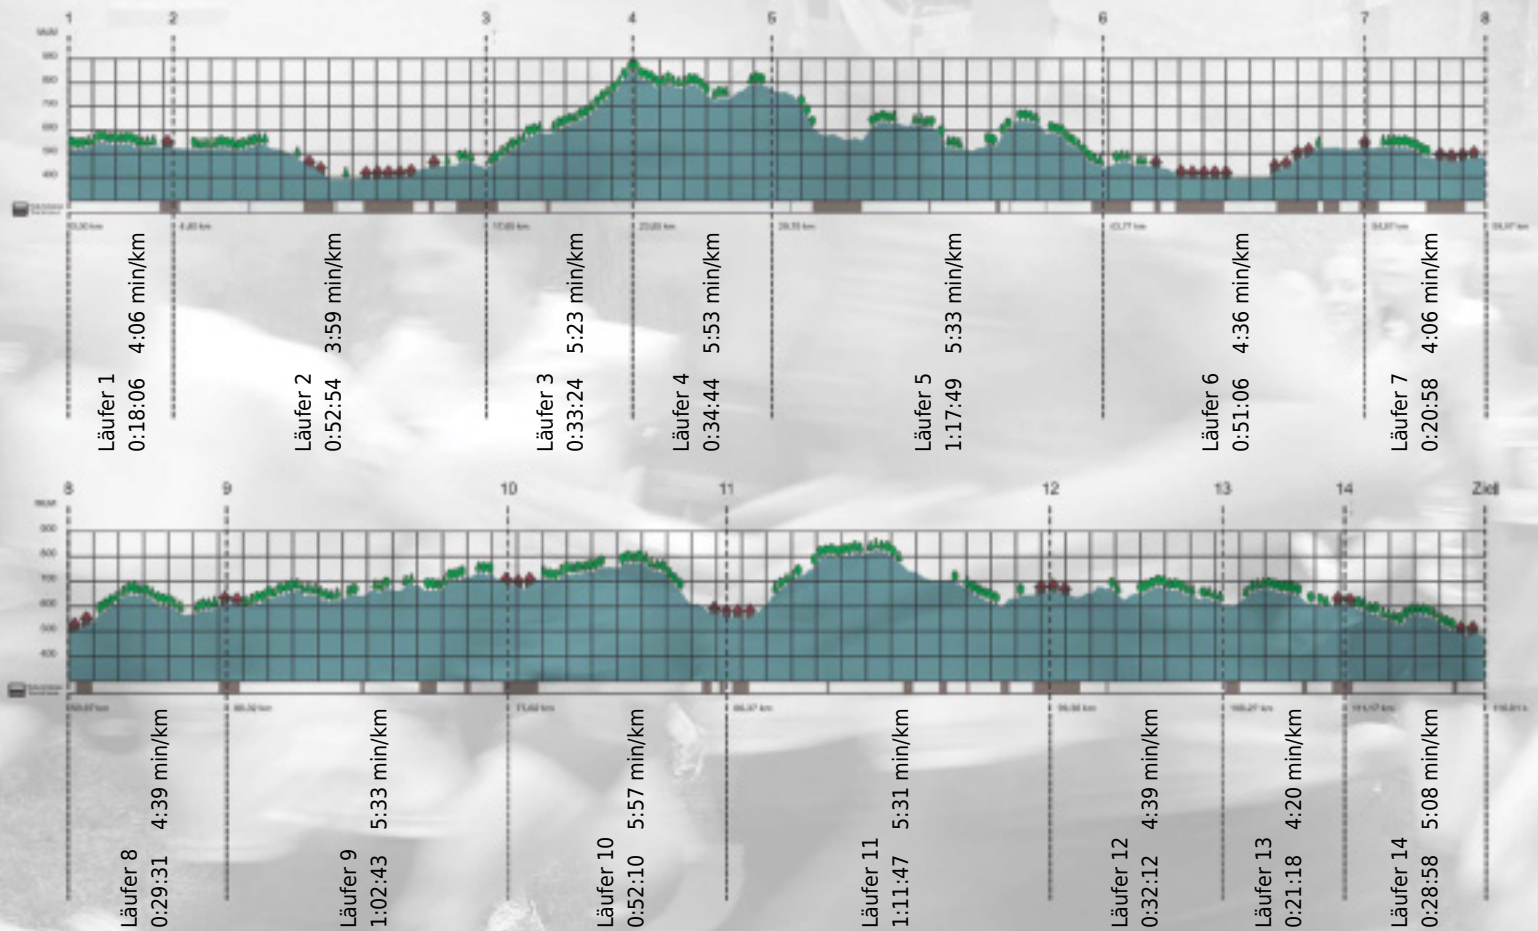

URKUNDE

Platz gesamt: 223

Platz Kategorie: 185

SÜNKLOCHDECHLE

Kategorie: Schnelle

Laufzeit: 9:47:40 h (5:01 min/km / 11.93 km/h)

Sponsoren

ALSTOM

NZZ

Partner