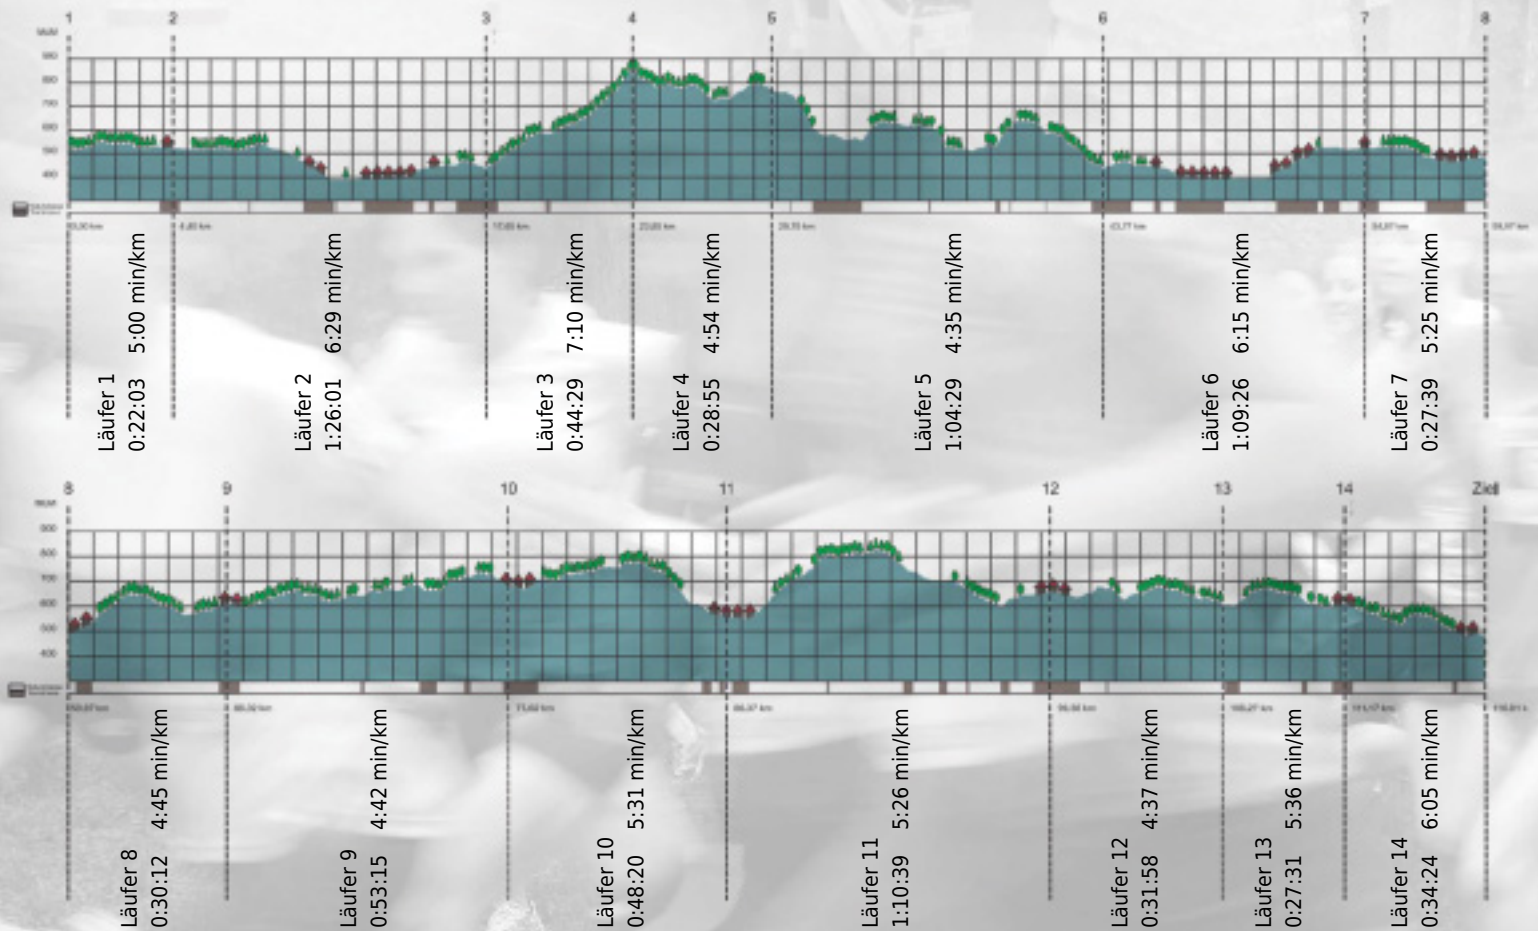

URKUNDE

Platz gesamt: 570

Platz Kategorie: 289

Sugar Rats

Kategorie: Schnelle

Laufzeit: 10:39:21 h (- min/km / - km/h)

Sponsoren

Partner