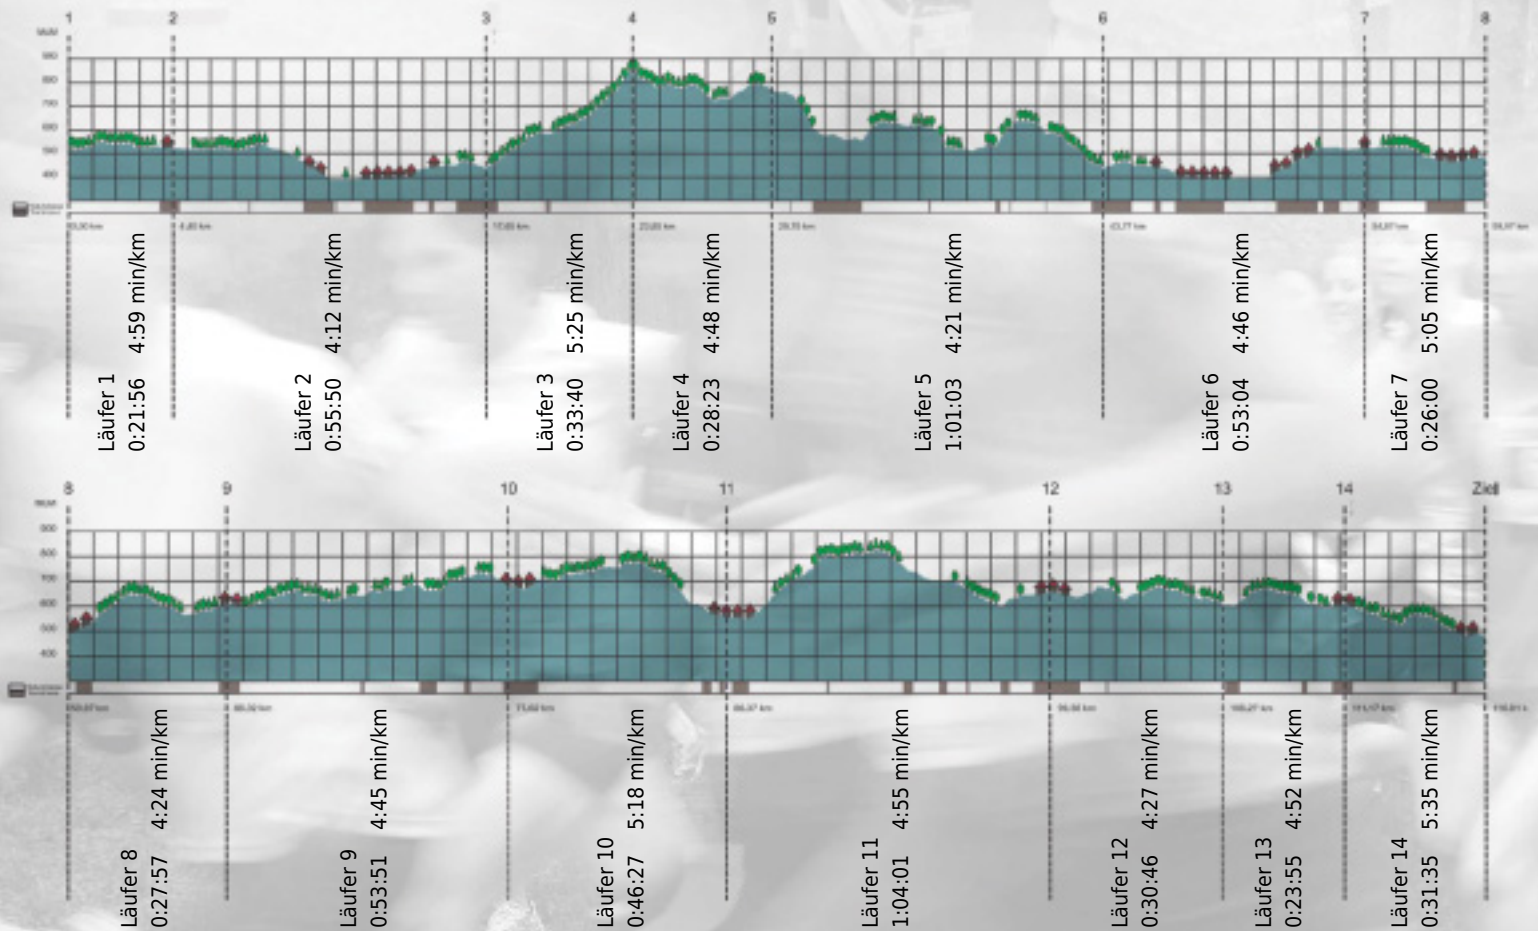

URKUNDE

Platz gesamt: 94

Platz Kategorie: 88

WagiWagi & Friends

Kategorie: Schnelle

Laufzeit: 9:18:28 h (4:46 min/km / 12.46 km/h)

Sponsoren

ALSTOM