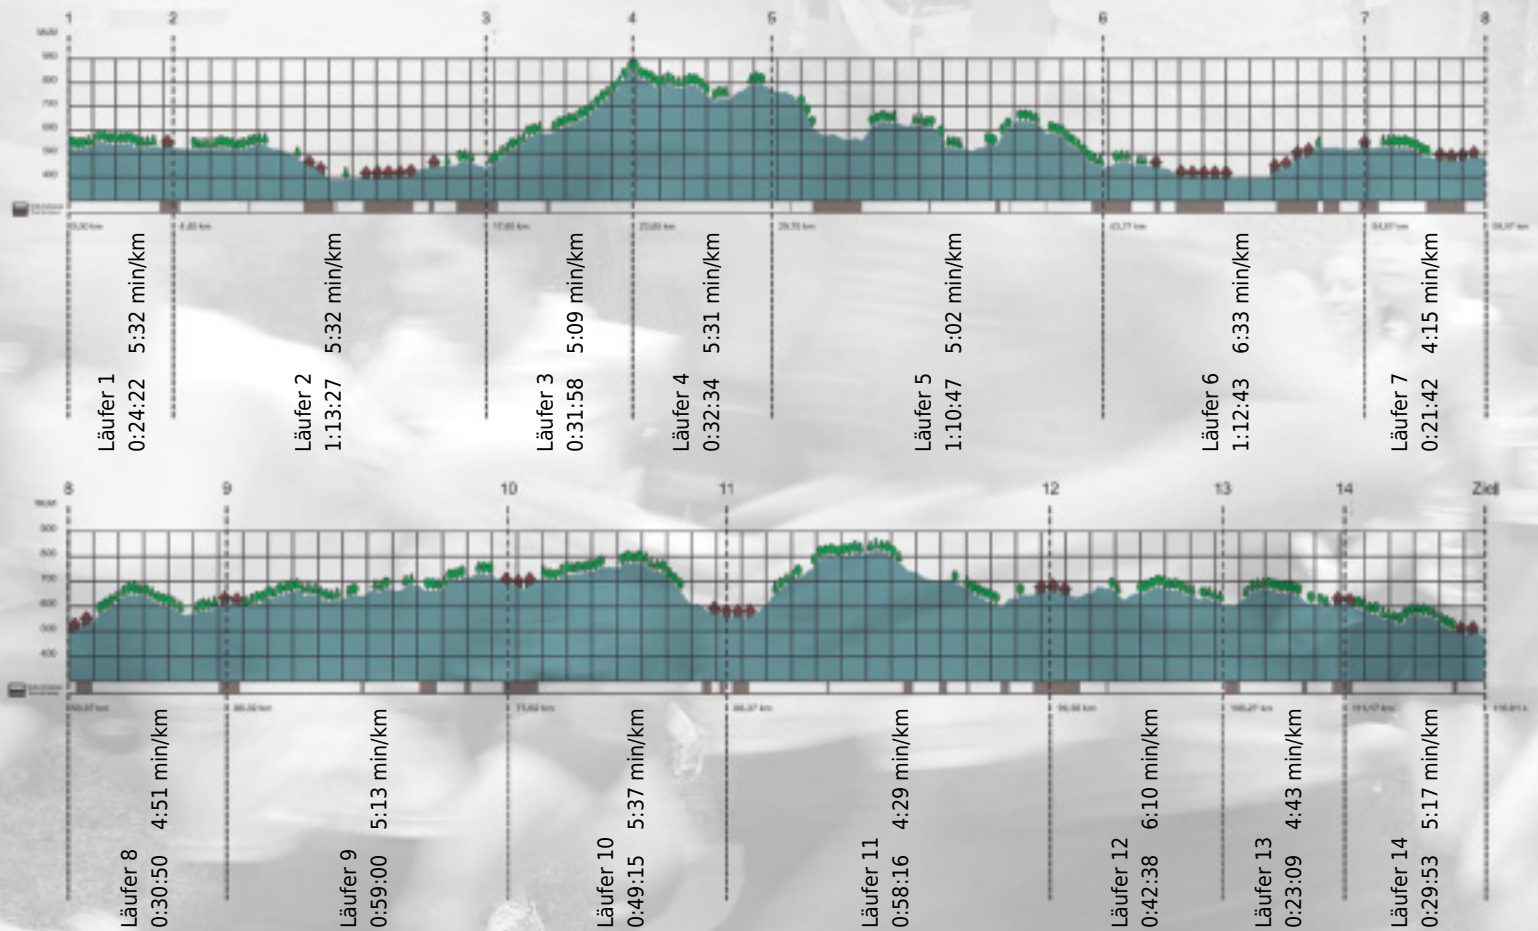

URKUNDE

Platz gesamt: 443

Platz Kategorie: 177

Gsiberger

Kategorie: Langsame

Laufzeit: 10:20:34 h (5:18 min/km / 11.29 km/h)

Sponsoren

ALSTOM