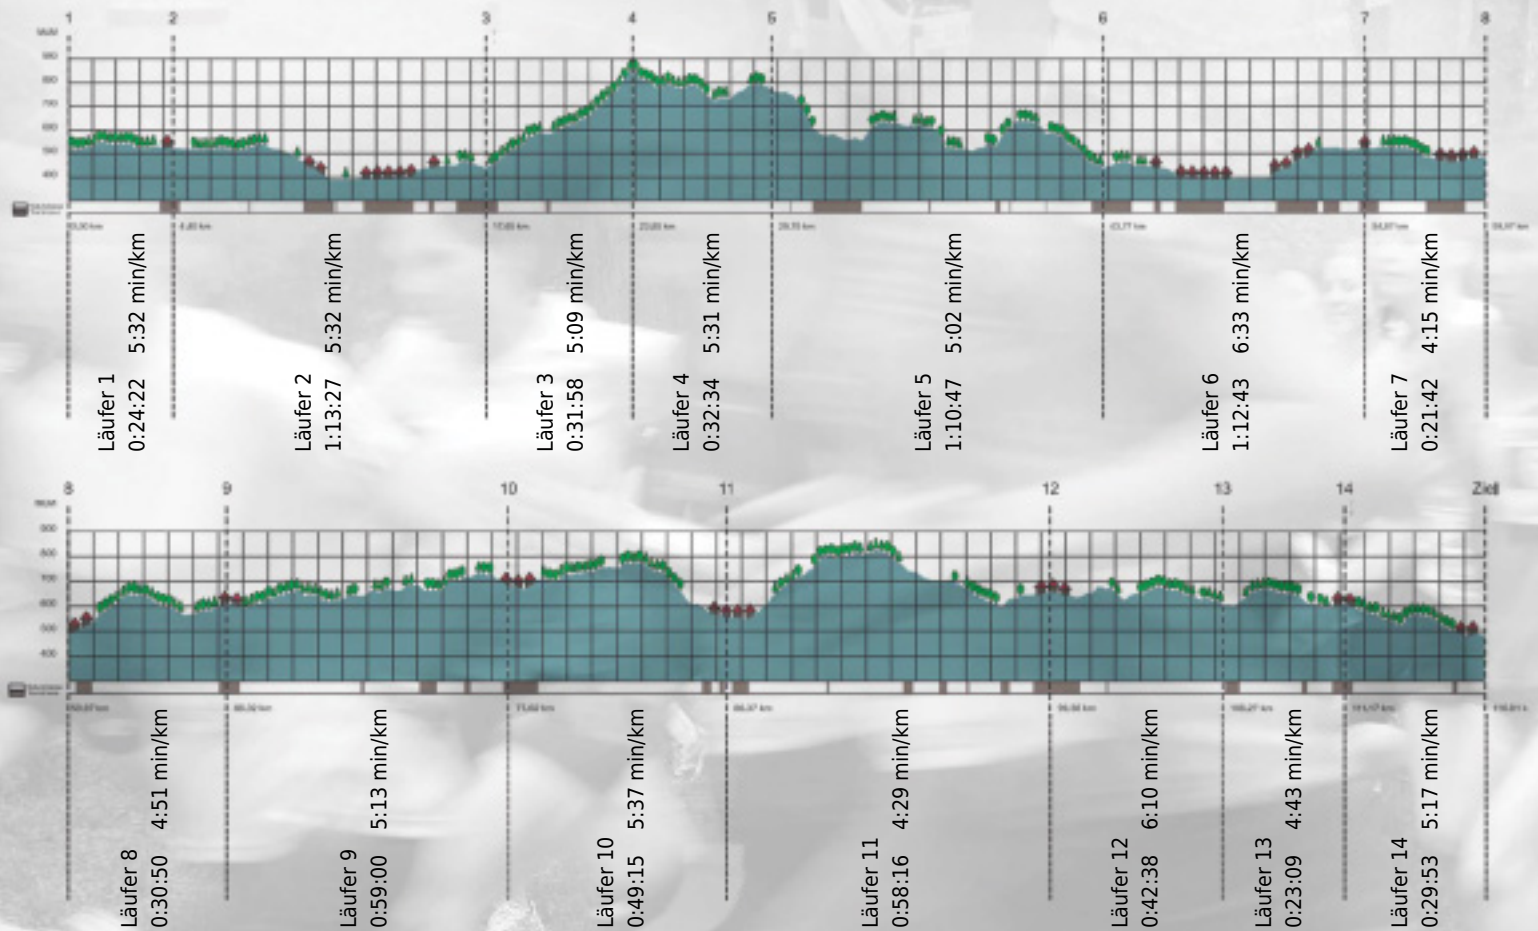

# URKUNDE

**Platz gesamt: 443**

**Platz Kategorie: 177**

## Gsiberger

**Kategorie: Langsame**

**Laufzeit: 10:20:34 h (5:18 min/km / 11.22 km/h)**

Sponsoren

ALSTOM

NZZ

Partner