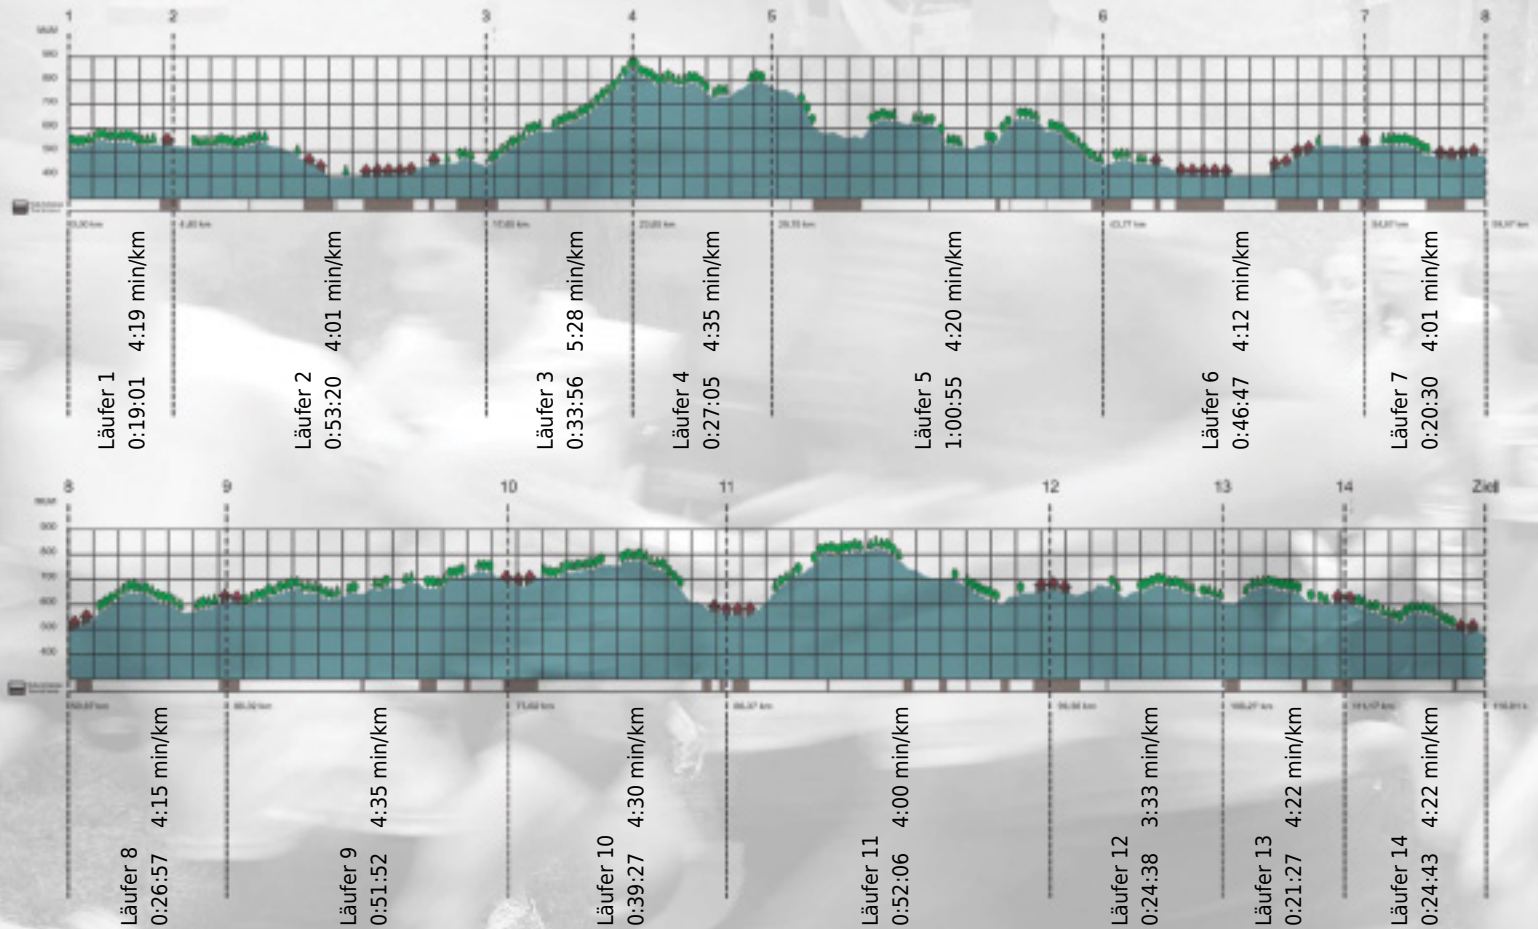

URKUNDE

Platz gesamt: 28

Platz Kategorie: 28

Kantonspolizei Zürich

Kategorie: Schnelle

Laufzeit: 8:22:44 h (4:18 min/km / 13.84 km/h)

Sponsoren

ALSTOM