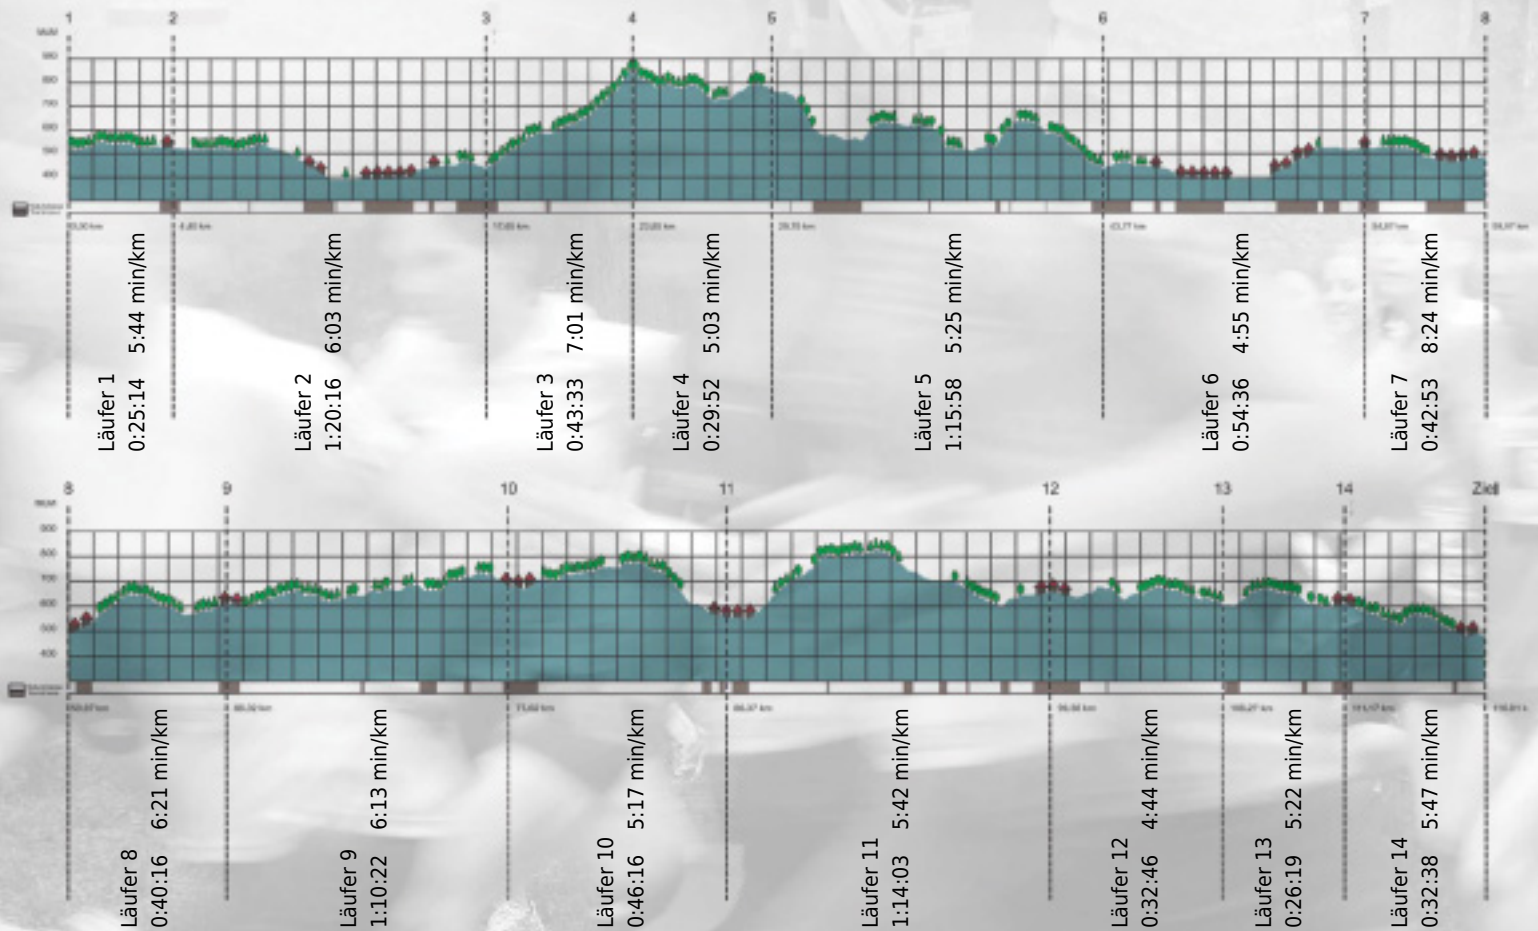

# URKUNDE

Platz gesamt: 718

Platz Kategorie: 303

## Gipfelstürmer

Kategorie: Schnelle

Laufzeit: 11:15:02 h (5:46 min/km / 10.31 km/h)

Sponsoren

ALSTOM

NZZ

Partner

teEurope