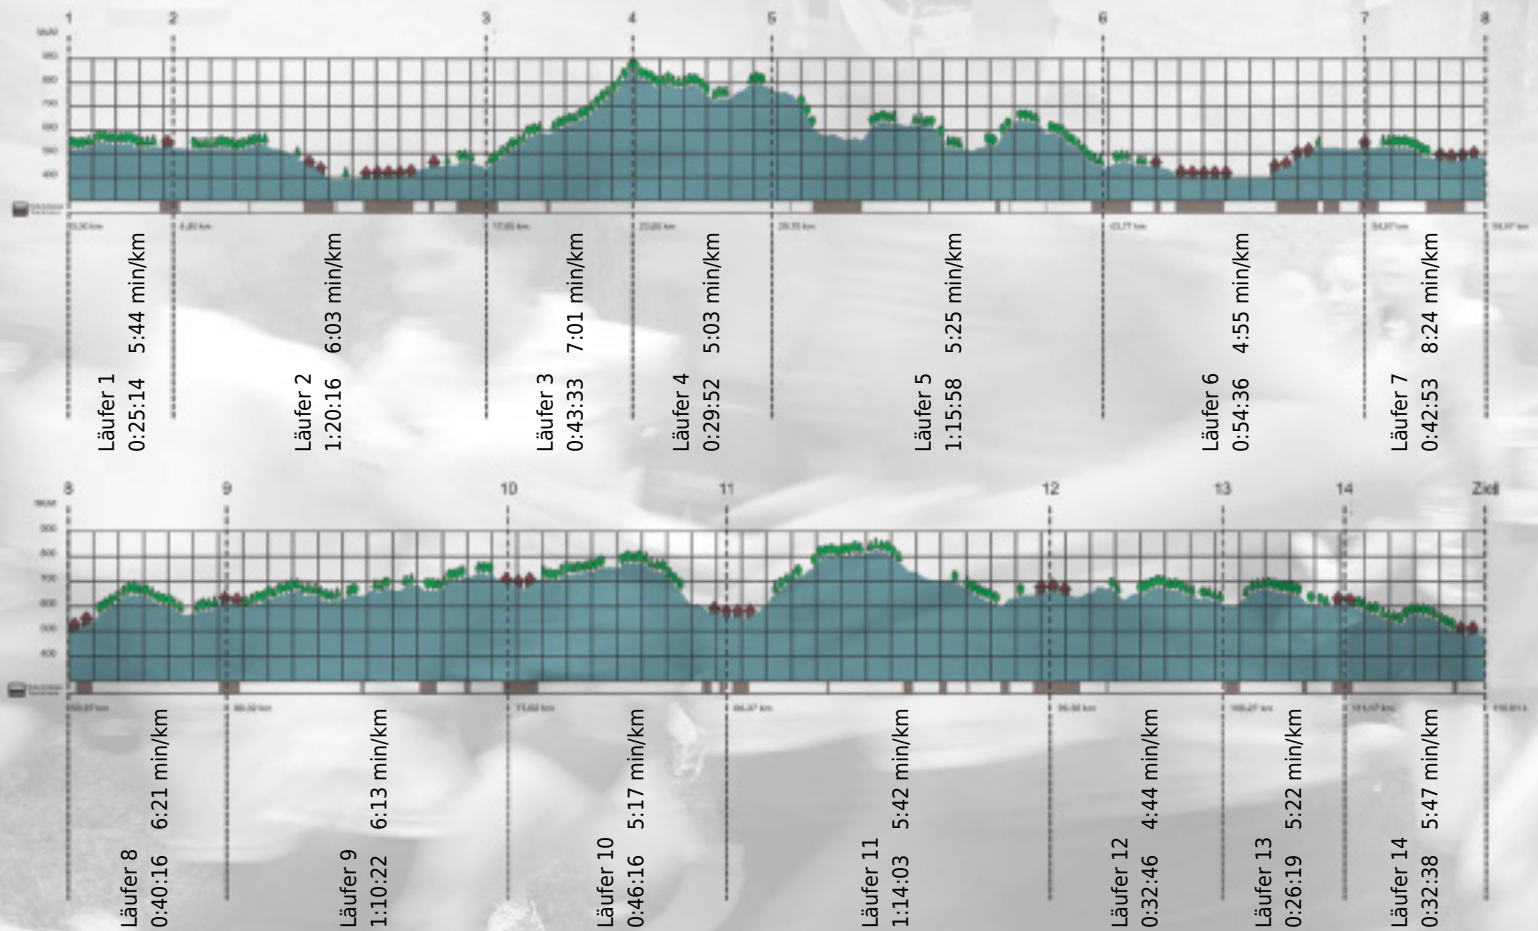

URKUNDE

Platz gesamt: 718

Platz Kategorie: 303

Gipfelstürmer

Kategorie: Schnelle

Laufzeit: 11:15:02 h (- min/km / - km/h)

Sponsoren

ALSTOM