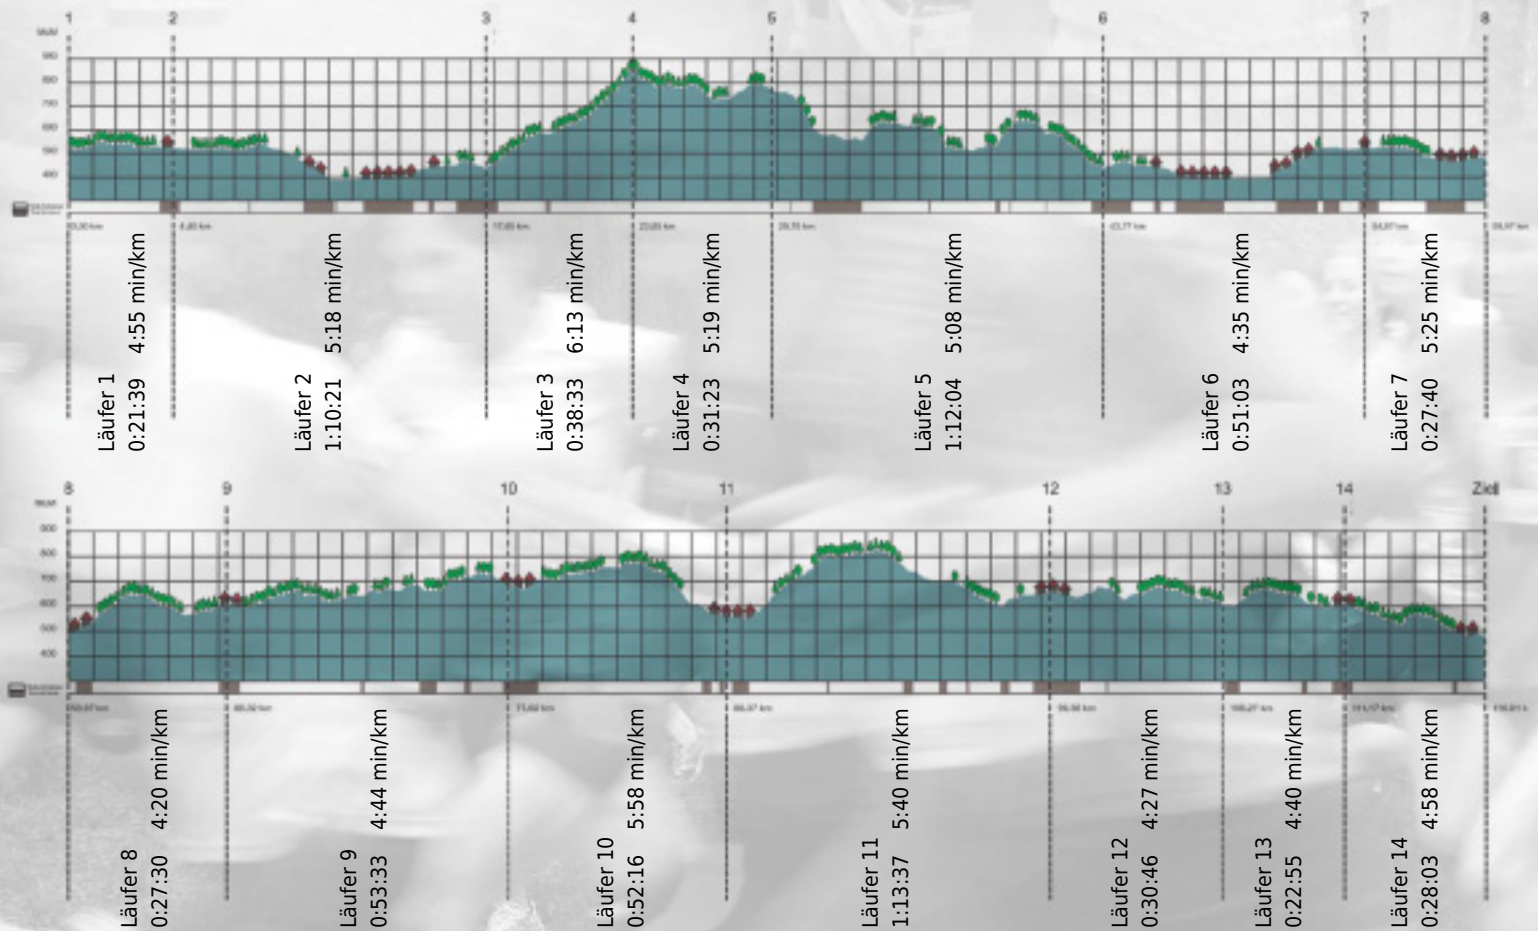

# URKUNDE

**Platz gesamt: 315**

**Platz Kategorie: 226**

## Tonkatsu

**Kategorie: Schnelle**

**Laufzeit: 10:01:23 h (- min/km / - km/h)**

Sponsoren

ALSTOM

NZZ

Partner

Zürich den 09.Mai 2011