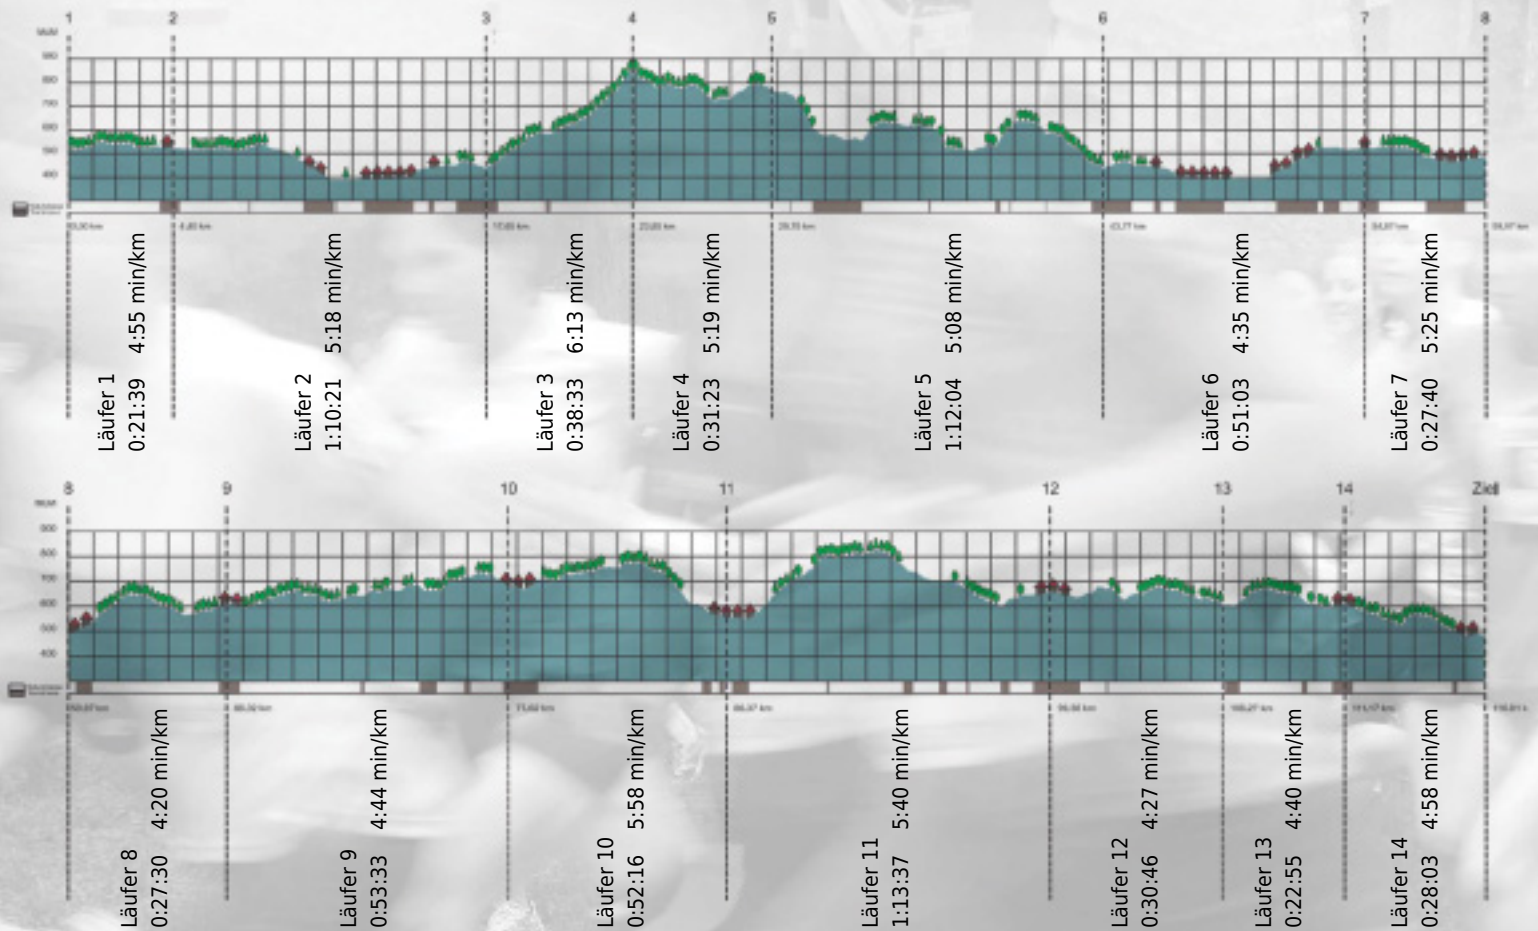

# URKUNDE

**Platz gesamt: 315**

**Platz Kategorie: 226**

## Tonkatsu

**Kategorie: Schnelle**

**Laufzeit: 10:01:23 h (5:08 min/km / 11.57 km/h)**

Sponsoren

ALSTOM

NZZ

Partner