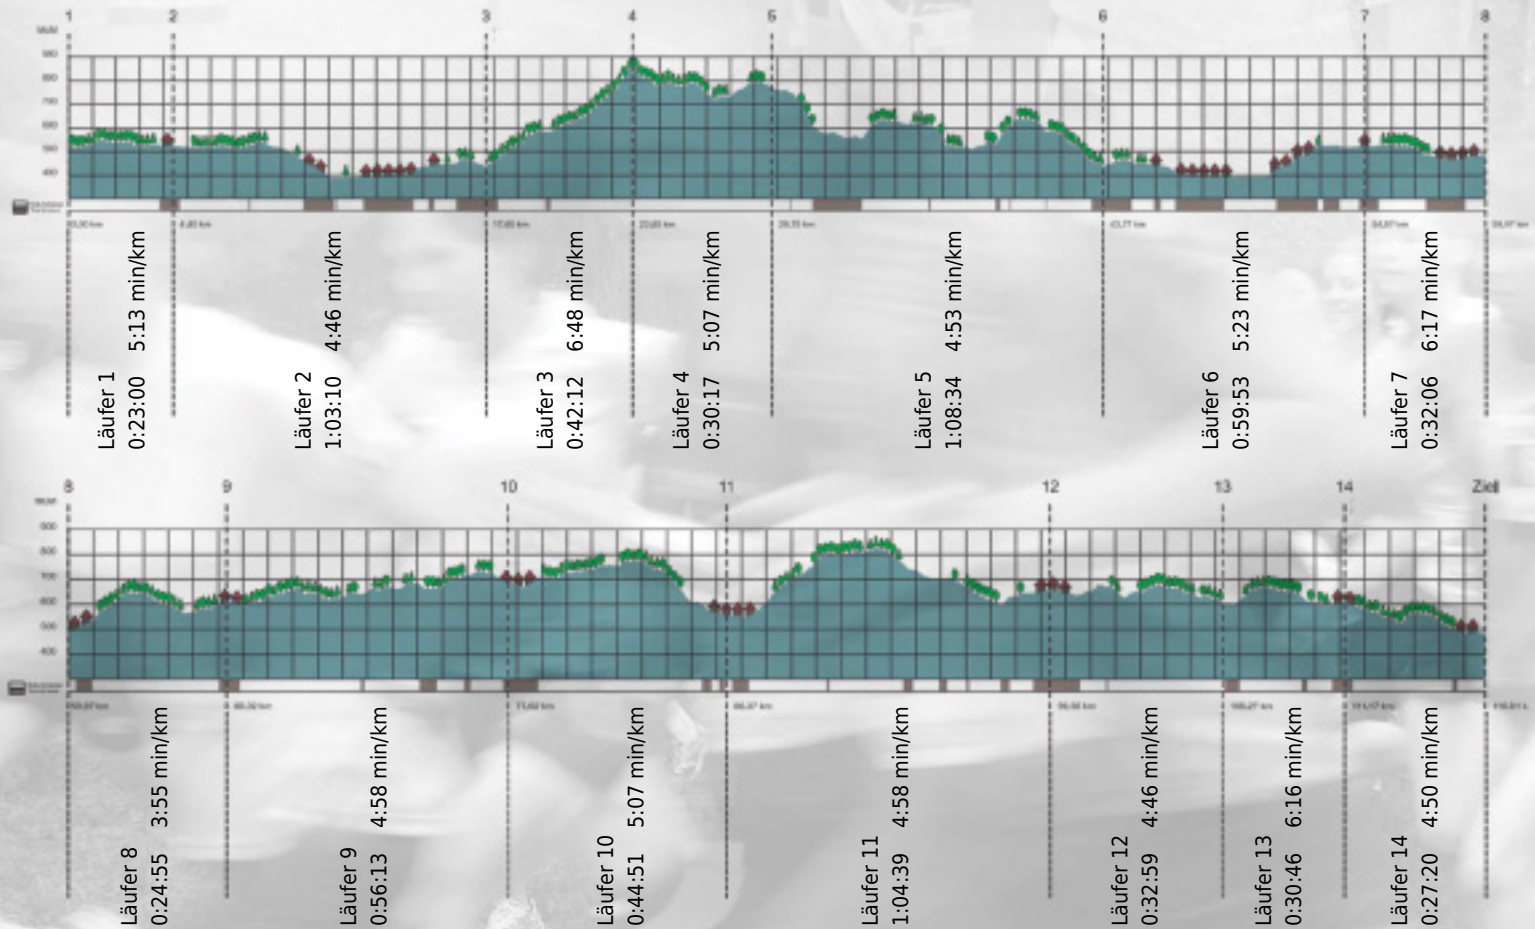

Stafette im
Grossraum
Zürich

GEDENKLAUF
WALTER HIEMEYER

URKUNDE

Platz gesamt: 310

Platz Kategorie: 223

Never too late

Kategorie: Schnelle

Laufzeit: 10:00:55 h (5:08 min/km / 11.66 km/h)