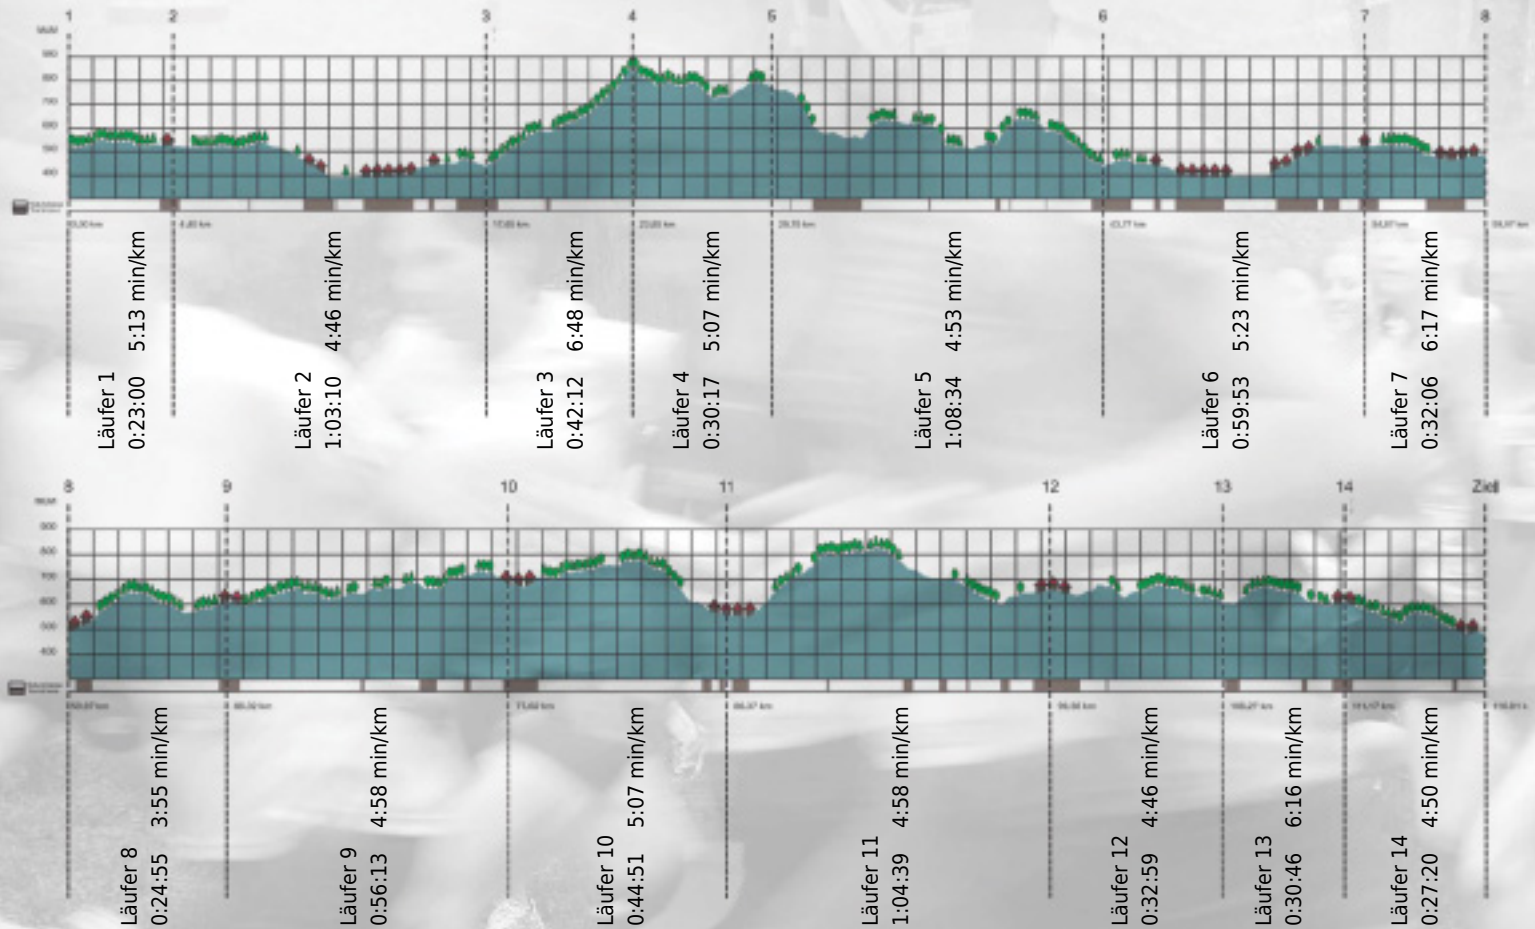

Stafette im
Grossraum
Zürich

GEDENKLAUF
WALTER HIEMEYER

URKUNDE

Platz gesamt: 310

Platz Kategorie: 223

Never too late

Kategorie: Schnelle

Laufzeit: 10:00:55 h (5:08 min/km / 11.58 km/h)