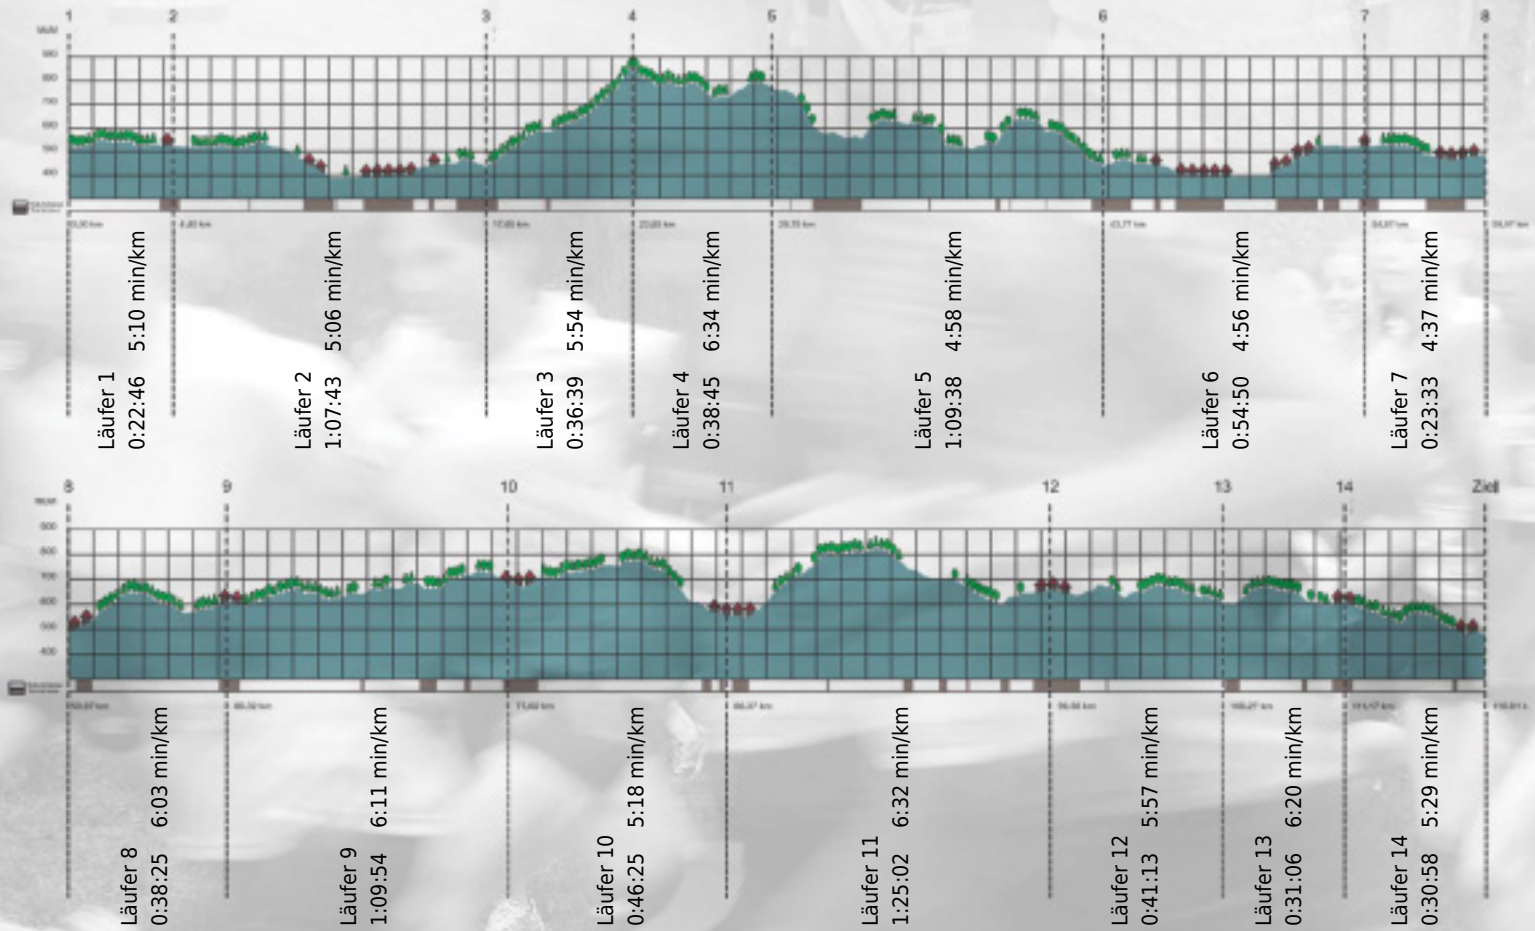

Stafette im  
Grossraum  
Zürich

GEDENKLAUF  
WALTER HIEMEYER

# URKUNDE

Platz gesamt: 656

Platz Kategorie: 361

SW SPIRIT Schellenberg Wittmer Ranwältle

Kategorie: Langsame

Laufzeit: 10:56:57 h (- min/km / - km/h)

Sponsoren

Partner