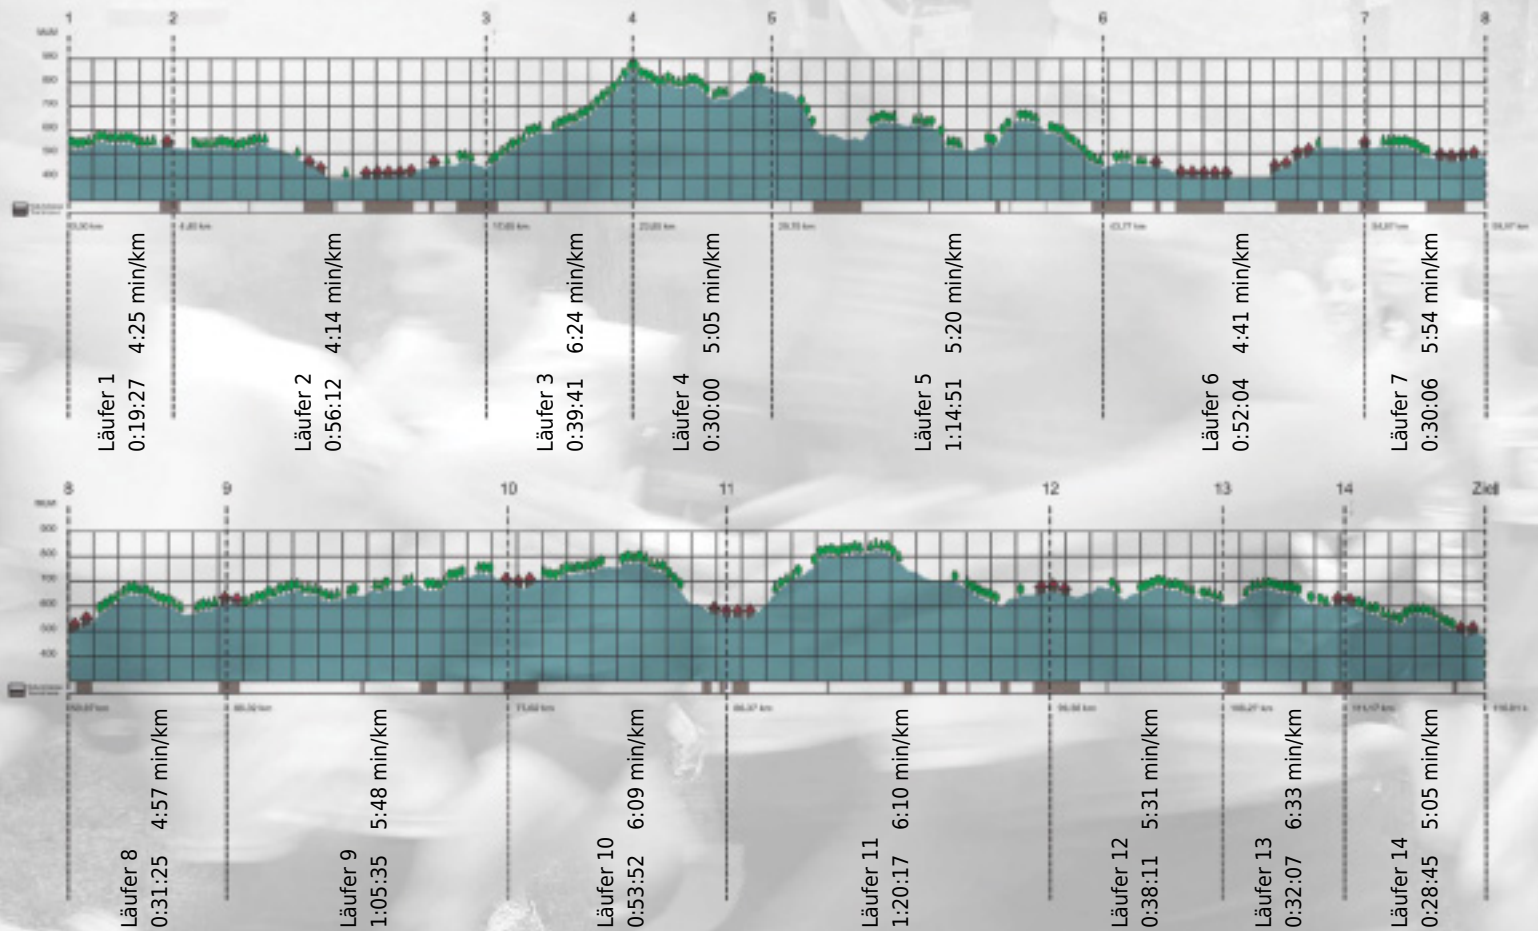

# URKUNDE

Platz gesamt: 524

Platz Kategorie: 242

## Infinite Improbability Drive

Kategorie: Langsame

Laufzeit: 10:32:33 h (5:24 min/km / 11.08 km/h)

Sponsoren

ALSTOM

NZZ

Partner

Zürich den 09.Mai 2011