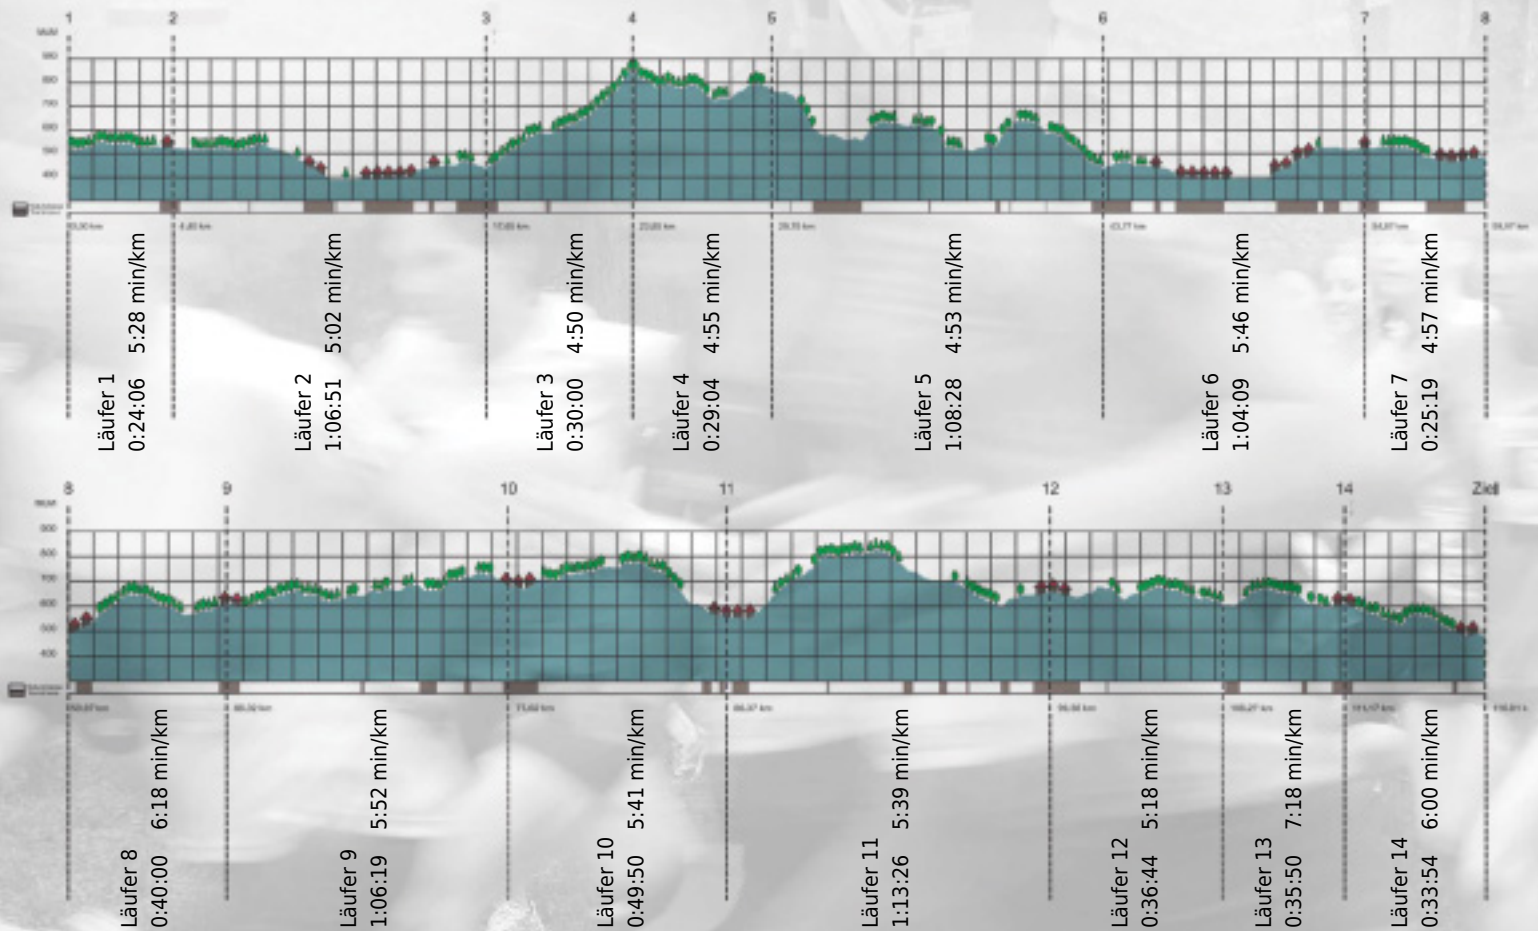

URKUNDE

Platz gesamt: 595

Platz Kategorie: 305

Labor für Bewegung vom Feinsten

Kategorie: Langsame

Laufzeit: 10:44:00 h (5:30 min/km / 10.88 km/h)

Sponsoren

ALSTOM