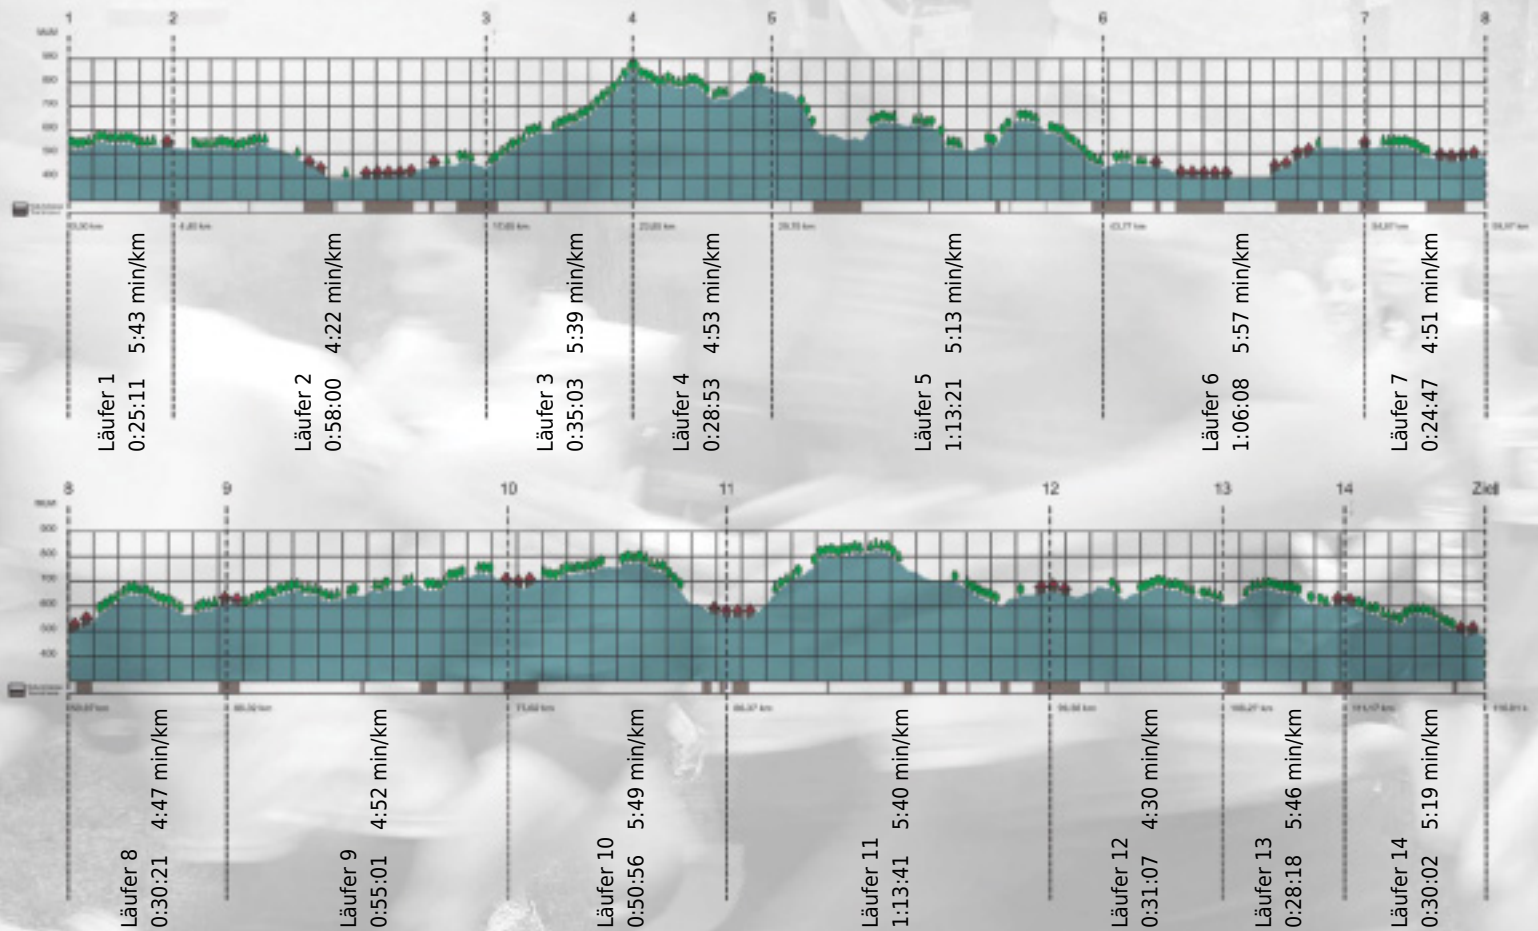

# URKUNDE

Platz gesamt: 382

Platz Kategorie: 132

## Out of Control

Kategorie: Langsame

Laufzeit: 10:10:49 h (- min/km / - km/h)

Sponsoren

ALSTOM

NZZ

Partner