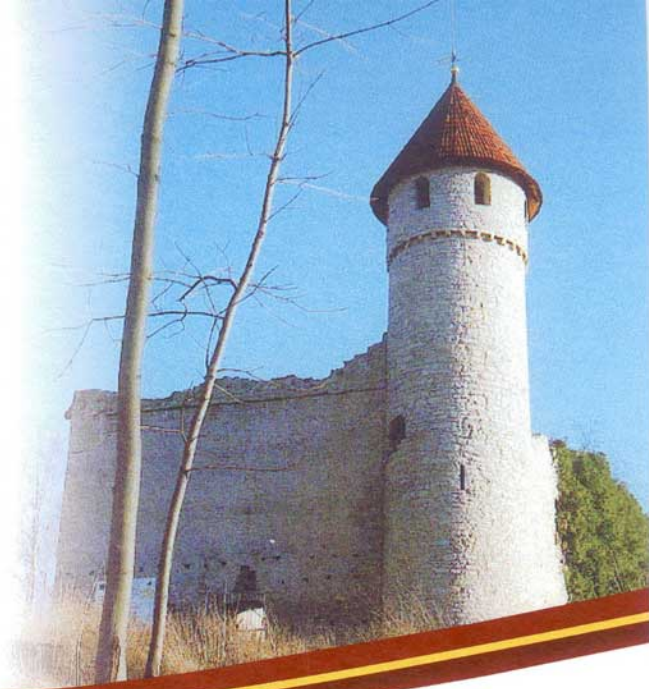

Nationalpark
Hainich

Naturpark
Eichsfeld-Hainich-Werratal

URKUNDE

17. Hainich-Lauf

Lesser, Zita-Magdalena

Grundschule Brotterode

Strecke: Schülerlauf (0.90 km)

Kategorie: Schülerinnen 7 und 8 Jahre (W08S)