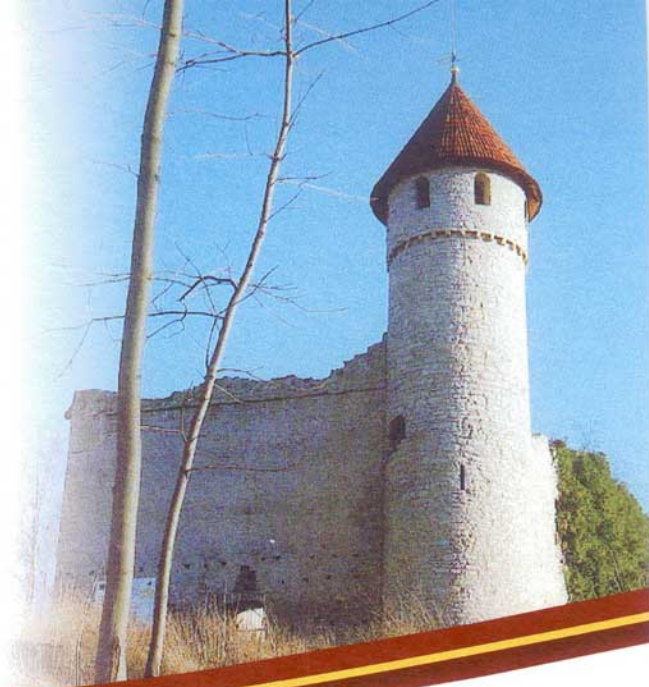

Nationalpark
Hainich

Naturpark
Eichsfeld-Hainich-Werratal

URKUNDE

17. Hainich-Lauf

Reinz, Michaela

SV Normania Treffurt

Strecke: Halbmarathon (21.10 km)

Kategorie: Frauen W35 (W35H)