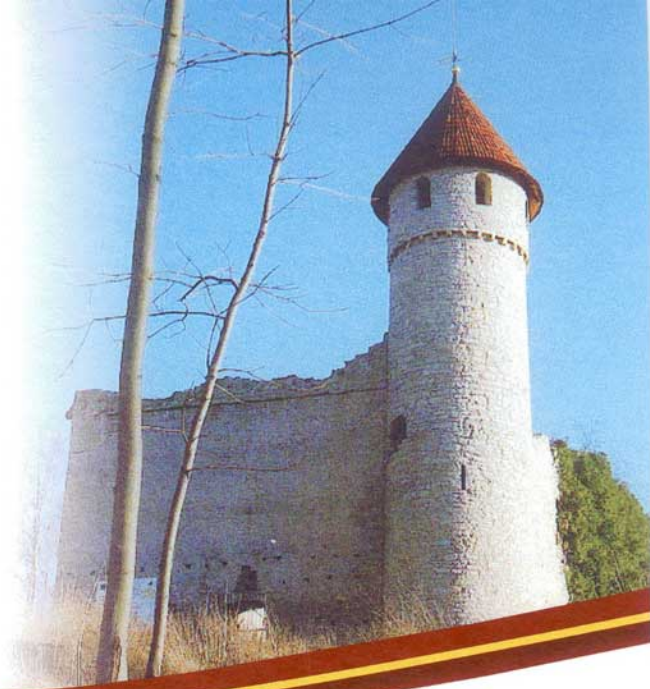

Nationalpark
Hainich

Naturpark
Eichsfeld-Hainich-Werratal

URKUNDE

17. Hainich-Lauf

Steinwachs, Fynn

Großburschla

Strecke: Bambinilauf (0.30 km)

Kategorie: Jungen 5 und 6 Jahre (M06B)