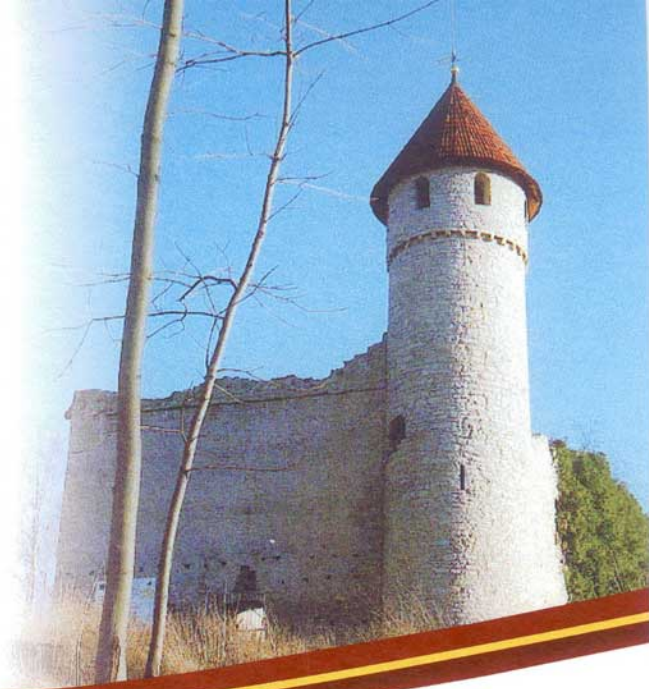

Nationalpark
Hainich

Naturpark
Eichsfeld-Hainich-Werratal

URKUNDE

17. Hainich-Lauf

Seyfarth, Sebastian

1. SV Gera

Strecke: Mittelstrecke (13.00 km)

Kategorie: Männer M20 (M20M)