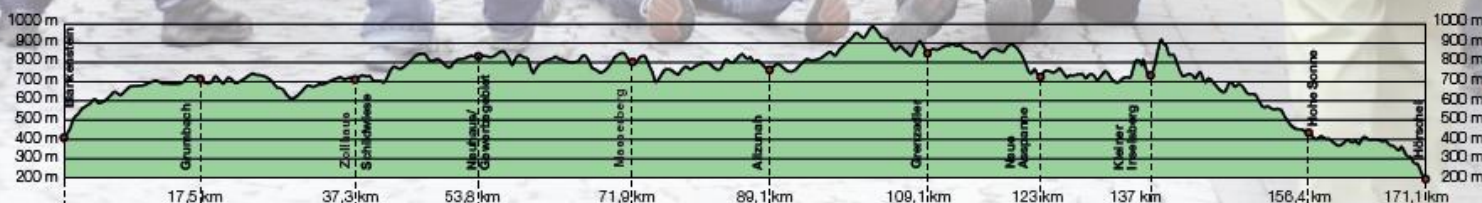

URKUNDE

14. Rennsteig-Staffellauf

Blankenstein – Hörschel
über 171,1 km
16. Juni 2012

2012

Stnr: 10

Frauenstaffel (GFra)

GoetheLadys

Platz Kategorie: 14

Laufzeit: 17:46:58 h

10/1 Fricke, Katharina
01:51:59 9.11 km/h

10/2 Spazier, Ines
02:07:57 8.91 km/h

10/3 Hartung, Manuela
01:33:10 10.30 km/h

10/4 Holz, Andrea
01:49:25 9.87 km/h

10/5 Gronke, Viola
01:44:43 9.74 km/h

10/6 Polt, Anita
02:36:14 7.68 km/h

10/7 Neumerkel, Annegret
01:28:23 8.83 km/h

10/8 Göring, Bärbel
01:20:21 10.45 km/h

10/9 Lösch, Silke
01:50:50 10.29 km/h

10/10 Kroll, Susanne
01:23:56 10.01 km/h