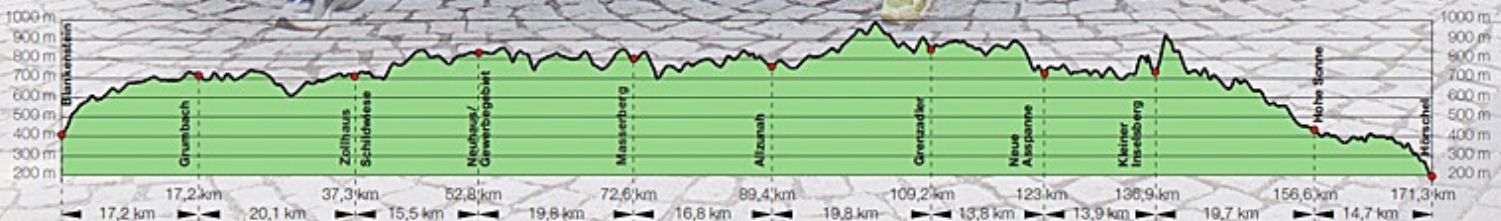

URKUNDE

15. Rennsteig-Staffellauf

Blankenstein – Hörschel
über 171,3 km
22. Juni 2013

2013

Stnr: 35

Mixstaffel (GMxA)

Schiller-Staffel-Mix

Platz Kategorie: 28

Laufzeit: 15:36:22 h

35/1 Kolbe, Jan
01:18:46 4:34 min/km

35/2 Rothe, Andreas
01:37:37 4:51 min/km

35/3 Kolbe, Anja
01:42:51 6:38 min/km

35/4 Potz, Sandro
01:38:20 4:57 min/km

35/5 Schramm, Steffi
01:46:55 6:21 min/km