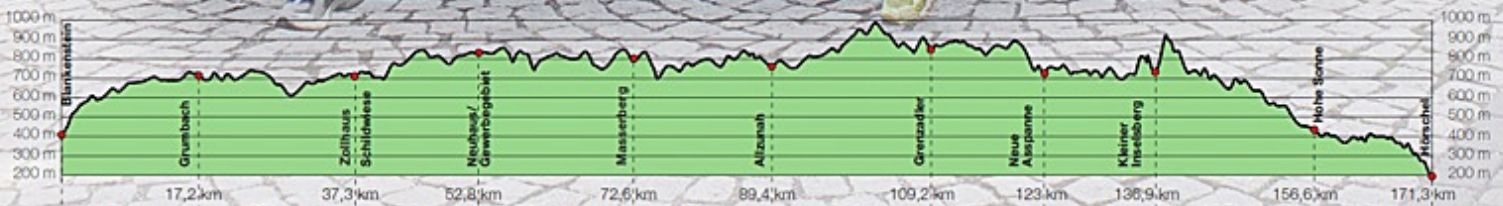

## 15. Rennsteig-Staffellauf

Blankenstein – Hörschel  
über 171,3 km  
22. Juni 2013

# 2013

Stnr: 15

Frauenstaffel (GFra)

Quarksahne Team Frauen

Platz Kategorie: 10

Laufzeit: 16:50:43 h

15/1 Lotz, Annett  
01:33:38 5:26 min/km

15/2 von Koch, Katharina  
01:35:40 4:45 min/km