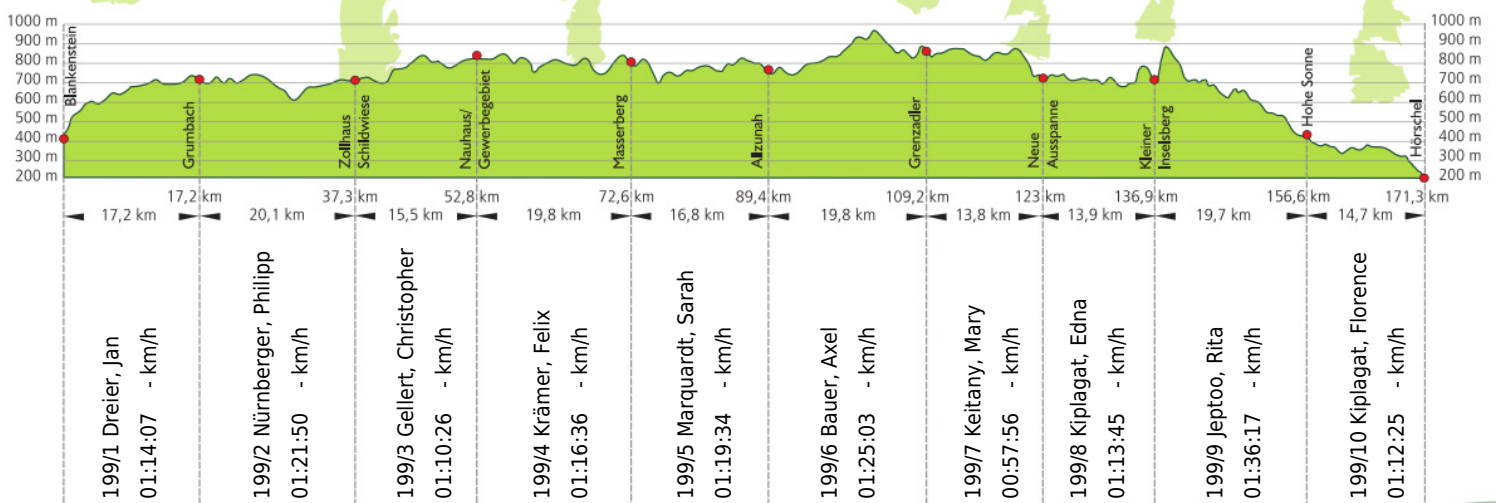

URKUNDE

16. Rennsteig-Staffellauf 2014

Blankenstein - Hörschel über 171,3 km · 21. Juni

Stnr: 199

Mixstaffel (GMxA)

BiaLaHe Oßwald Power

Platz Kategorie: **4**

Laufzeit: **12:47:59 h**