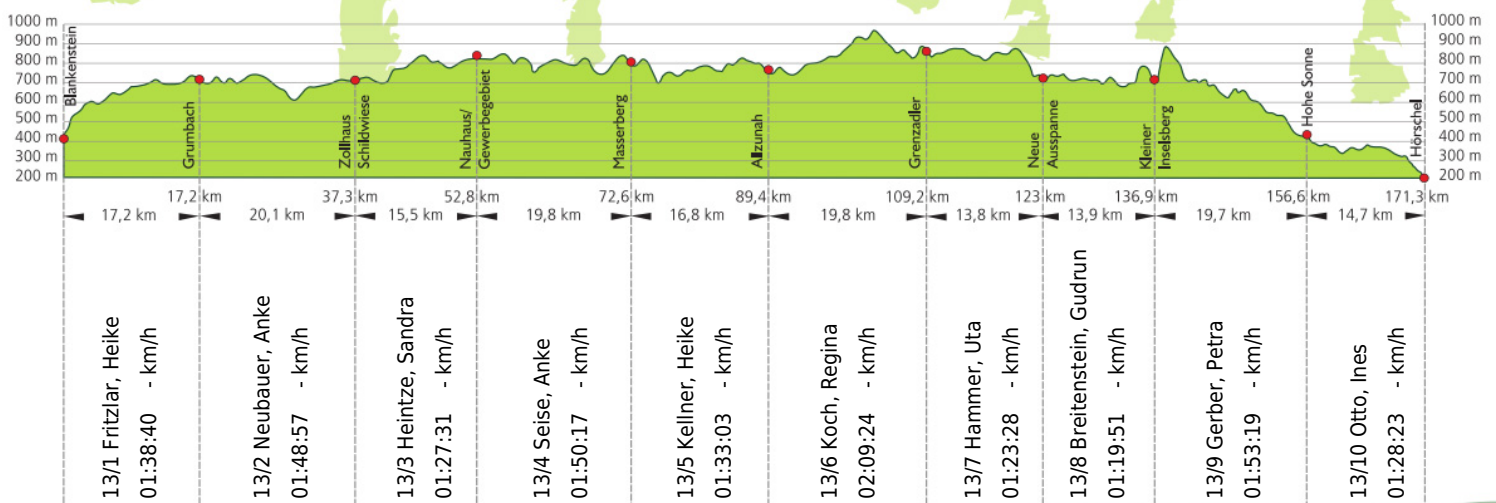

URKUNDE

16. Rennsteig-Staffellauf 2014

Blankenstein - Hörschel über 171,3 km · 21. Juni

Stnr: 13

Frauenstaffel (GFra)

Mühlhäuser Laufmäuse

Platz Kategorie: **11**

Laufzeit: 16:32:53 h