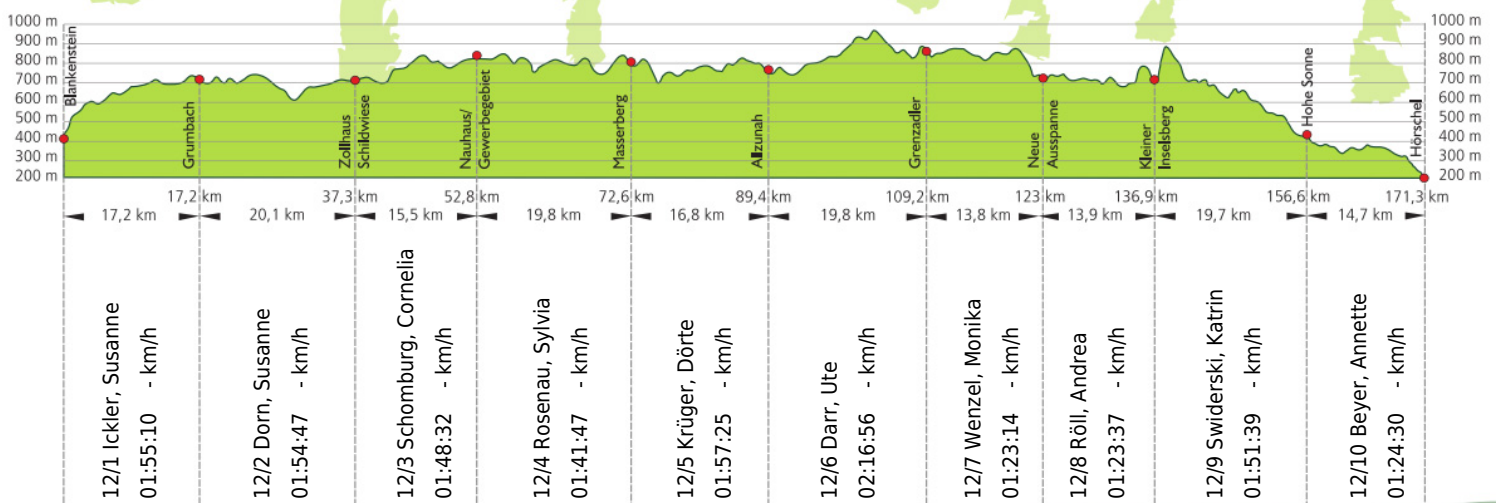

URKUNDE

16. Rennsteig-Staffellauf 2014

Blankenstein - Hörschel über 171,3 km · 21. Juni

Stnr: 12

Frauenstaffel (GFra)

schmalwaden women

Platz Kategorie: 15

Laufzeit: 17:37:37 h