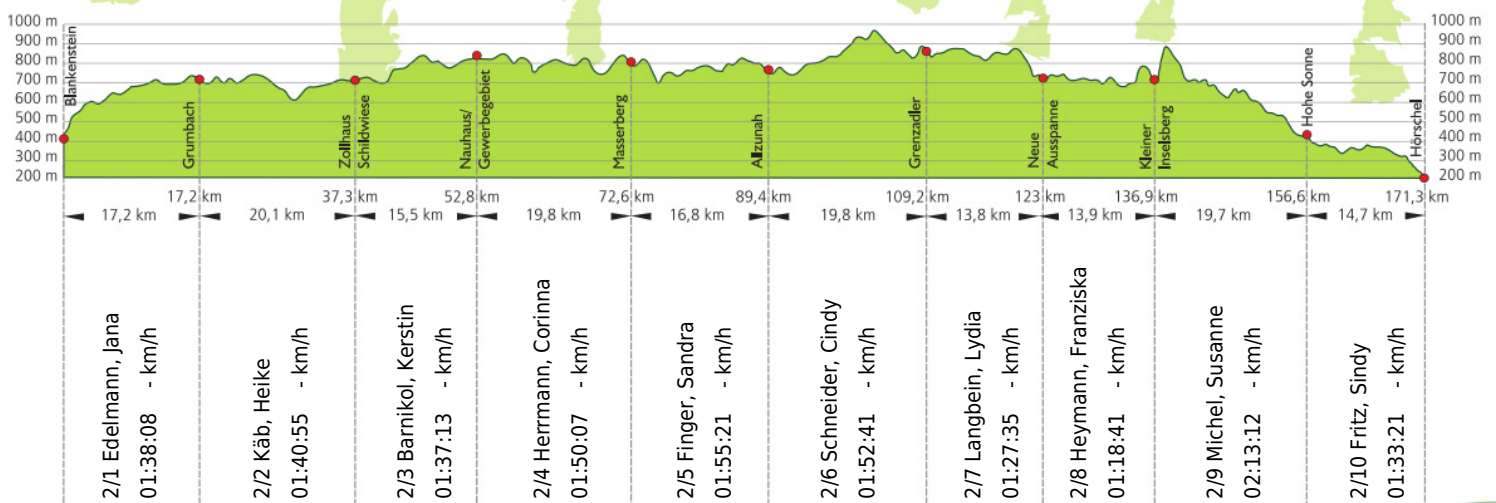

URKUNDE

16. Rennsteig-Staffellauf 2014

Blankenstein - Hörschel über 171,3 km · 21. Juni

Stnr: 2

Frauenstaffel (GFra)

RENN! STEIG! LAUF!

Platz Kategorie: **13**

Laufzeit: 17:07:14 h