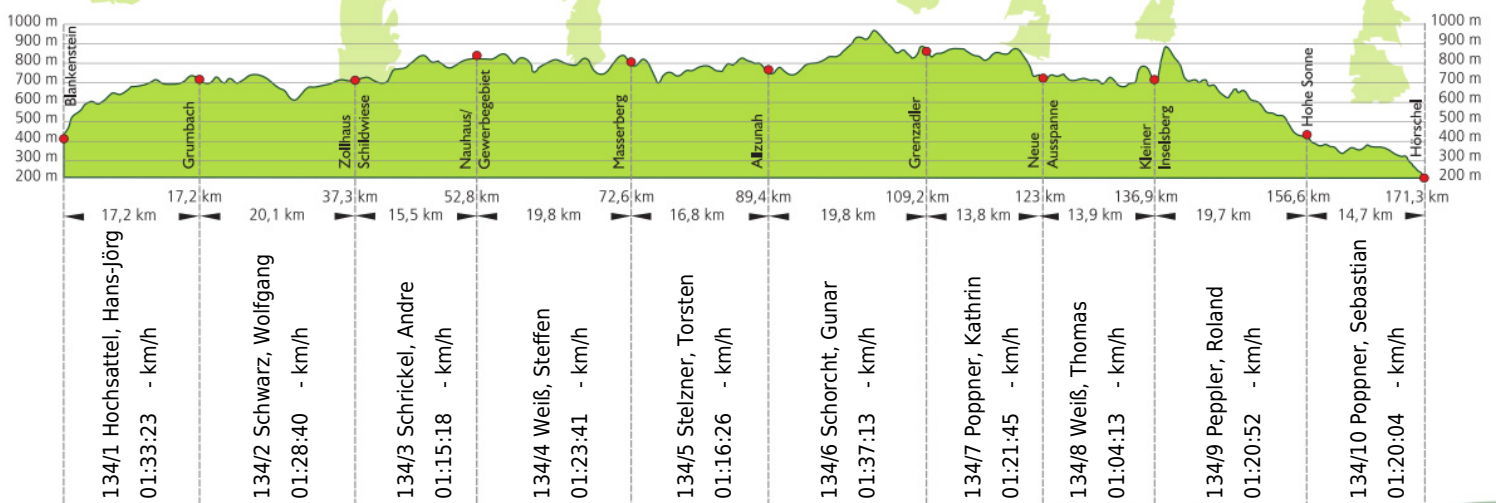

## 16. Rennsteig-Staffellauf 2014

Blankenstein - Hörschel über 171,3 km · 21. Juni

Stnr: 134

Männerstaffel (GMäA)

Spitzensalat des WSV Ilmenau

Platz Kategorie: 40

Laufzeit: 13:41:35 h

Köstritzer