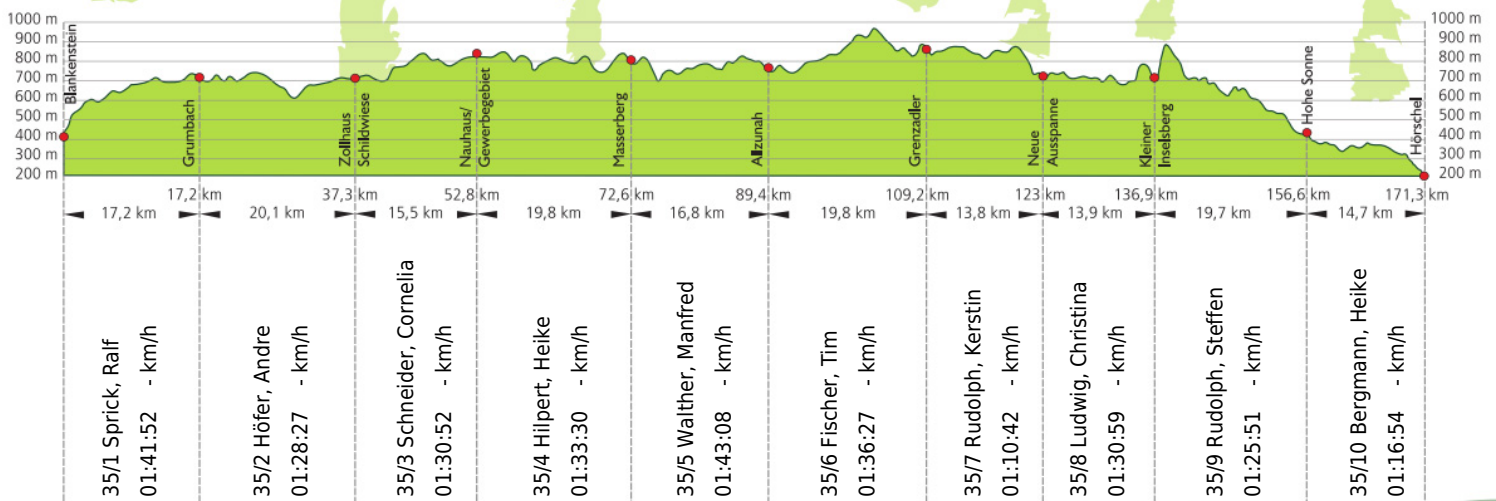

URKUNDE

16. Rennsteig-Staffellauf 2014

Blankenstein - Hörschel über 171,3 km · 21. Juni

Stnr: 35

Mixstaffel (GMxA)

Schleizer Wisente

Platz Kategorie: 24

Laufzeit: 14:58:42 h